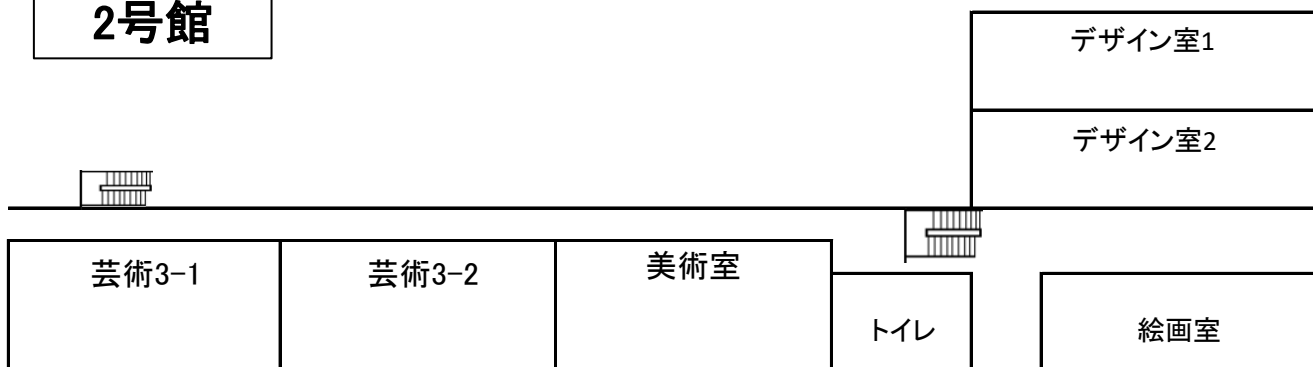

【令和7年度宮崎日本大学高等学校入学試験 本校会場 集合場所】

2号館

3F