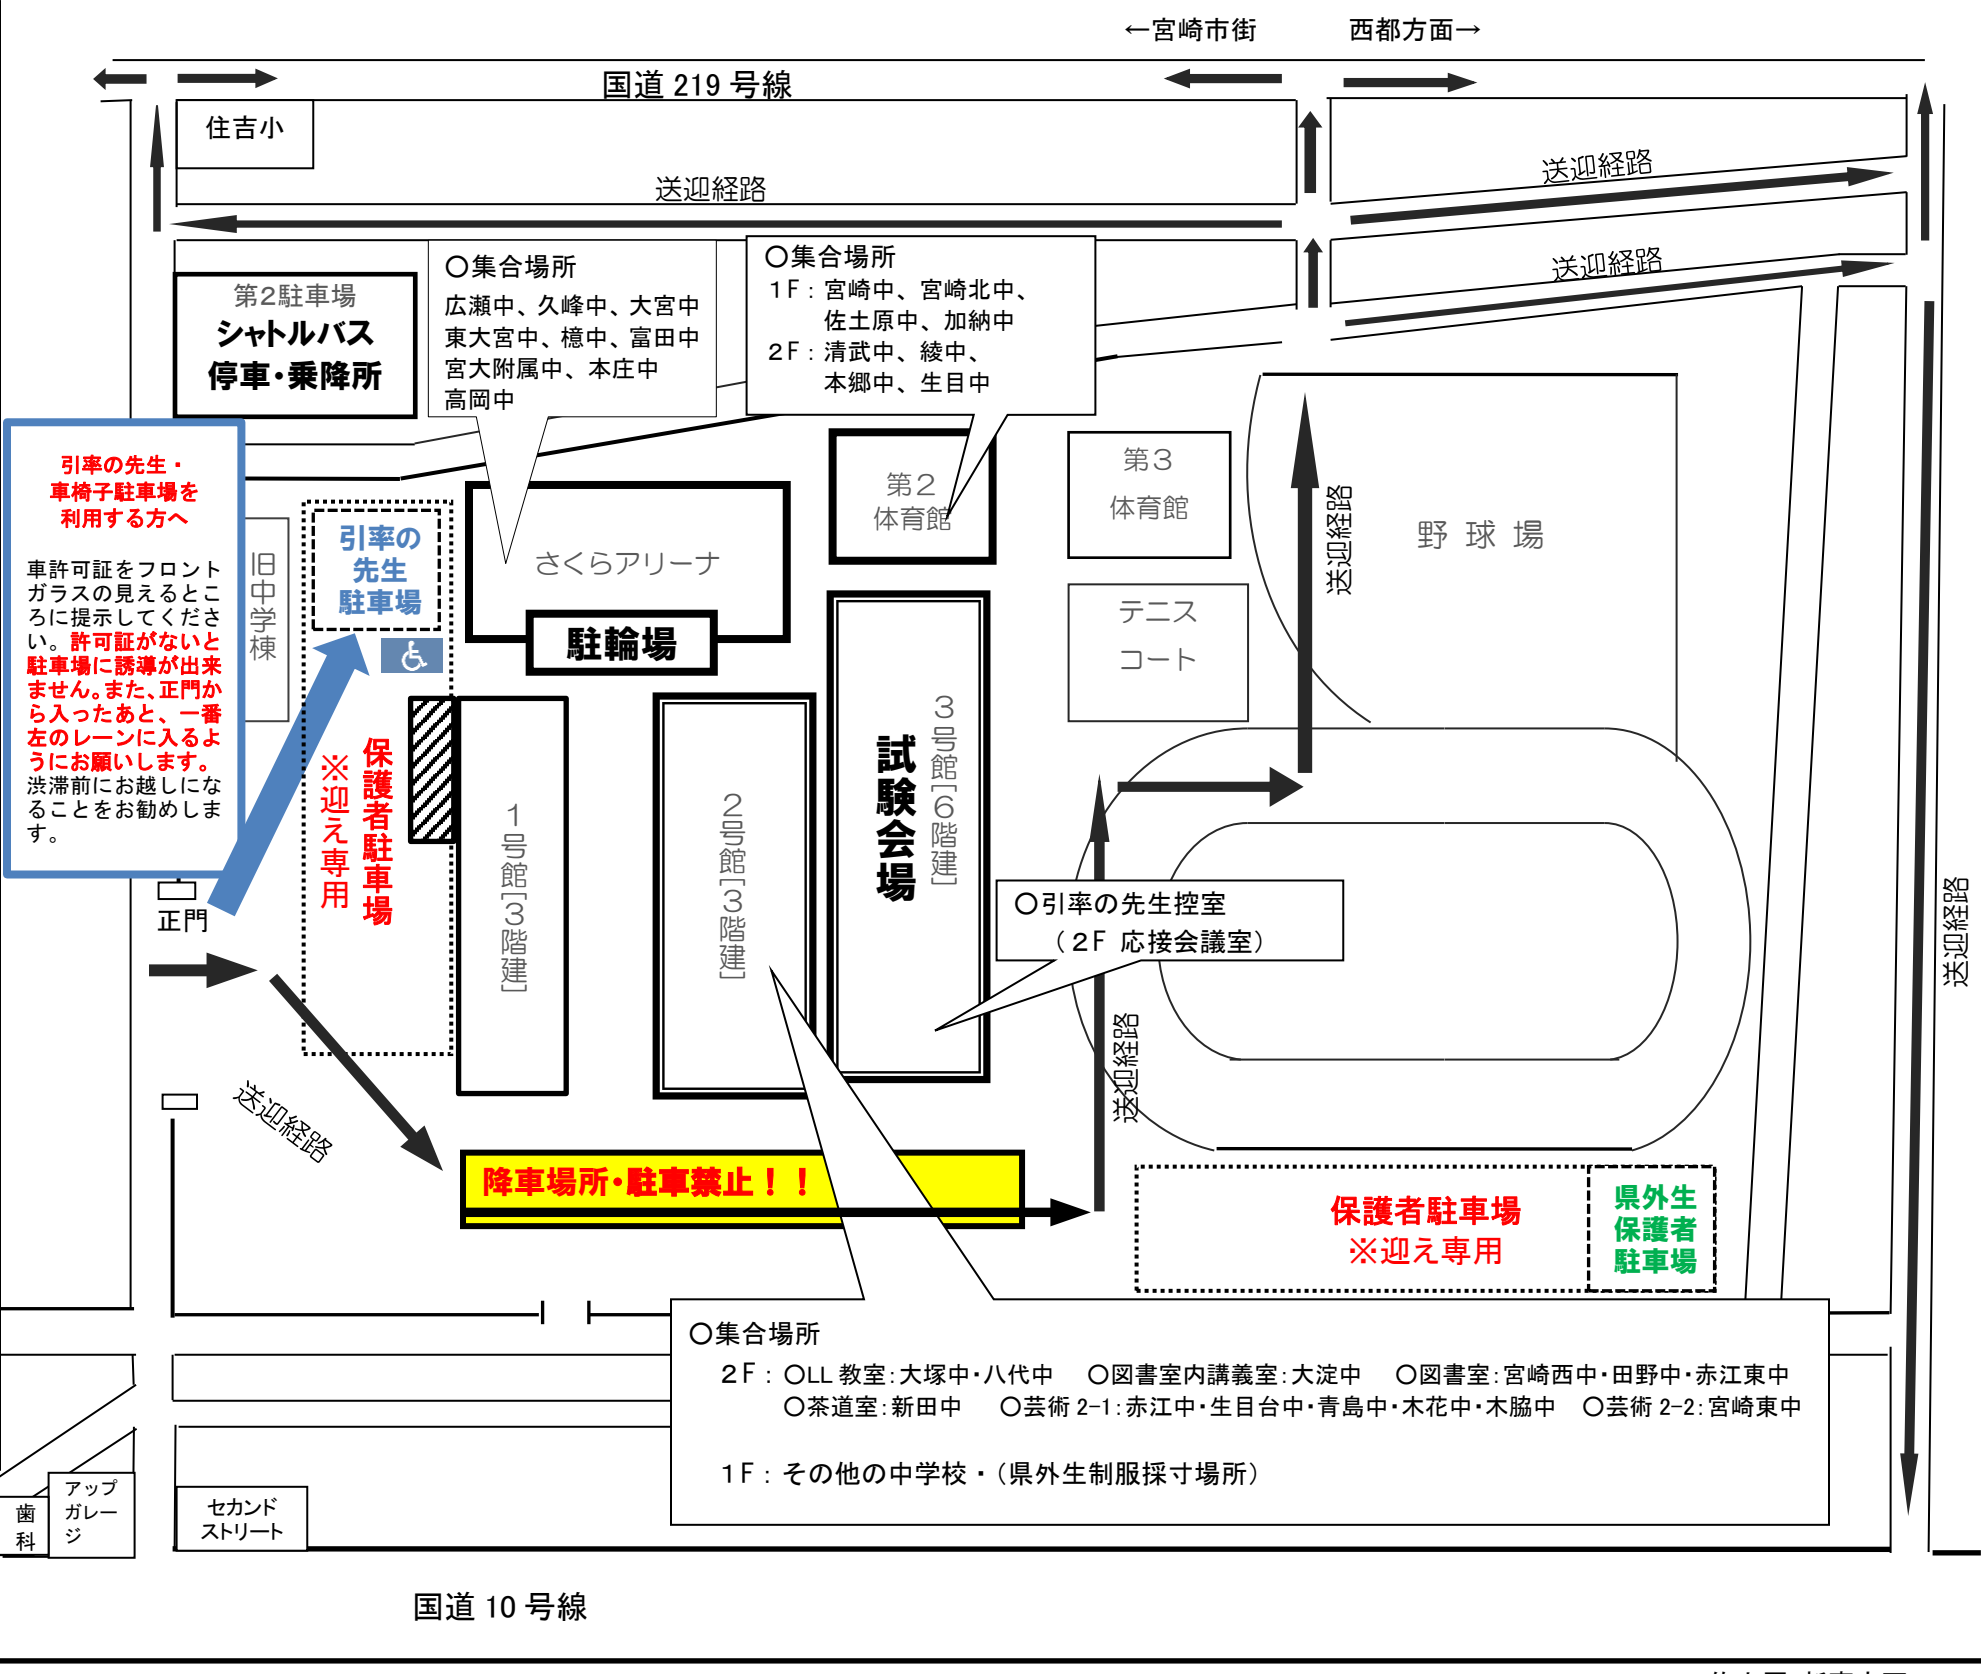

令和7年度宮崎日本大学高等学校入学試験 送迎経路・集合場所案内

※当日は大変な混雑が予想されます。誘導に従い、すみやかな降車・乗車にご協力よろしくお願いいたします。

① 前日の下見について
 ★27日 15:00～18:00 まで下見ができます。教室に入ることにはできません。
 ★自転車で下見に来られる方は、1号館前の駐車場に停めてください。(右図  部分)

② 試験当日の駅からのシャトルバス運行について
 ★当日は日向住吉駅～日大高校間でシャトルバスを運行します。(第2駐車場発着)
 【行き】午前 7:30～随時 【帰り】試験終了後～随時

④ 試験当日の集合場所
 ★学校ごとに集合する場合は、下記の場所をご利用ください。校舎前は送迎の車等で混雑し、危険です。集合場所としては使用できません。
 ※集合場所には **7:40 から入室** できます。

- さくらアリーナ** 広瀬中、久峰中、大宮中、東大宮中、櫛中、富田中、宮大附属中、本庄中、高岡中
- 第2体育館** 1F: 宮崎中・宮崎北中・佐土原中・加納中
2F: 清武中・綾中・本郷中・生目中
- 2号館 2F**
 ○LL 教室: 大塚中・八代中 ○図書室内講義室: 大淀中
 ○図書室: 宮崎西中・田野中・赤江東中 ○茶道室: 新田中
 ○芸術 2-1: 赤江中・生目台中・青島中・木花中・木脇中
 ○芸術 2-2: 宮崎東中
- 2号館 1F**
 ○さくら Cafe: その他の中学校
 保護者の控室(県外のみ)

広瀬中・久峰中・大宮中・東大宮中・檉中
富田中・宮大附属中・本庄中・高岡中

第2体育館

1F：宮崎中・宮崎北中・佐土原中・加納中
2F：清武中・綾中・本郷中・生目中

注意事項

- 集合場所には7:40から入室することができます。
- 教室内には掛け時計が設置してあります。
- エレベーターは原則使用できませんが、障がいがあったりケガをしている受験生は使用して下さい。
- 引率教員の控室は3号館2階の応接会議室です。尚、試験中は、試験教室には立ち入ることはできません。
- 保護者の控室はありません。ただし県外の保護者のみ、さくらcafeを利用できます。

令和7年度入試会場案内図

5F

総進 1-2	総進 1-1	女トイレ	男トイレ	音楽室	女トイレ	男トイレ	EV	
✕								
第1講義室	総進 2-2	総進 2-1			第23教室 010771 ~010798	第22教室 010736 ~010770	第21教室 010701 ~010735	第20教室 010666 ~010700
			英進 3-2	英進 3-1	英進 2-2	英進 2-1	英進 1-2	英進 1-1