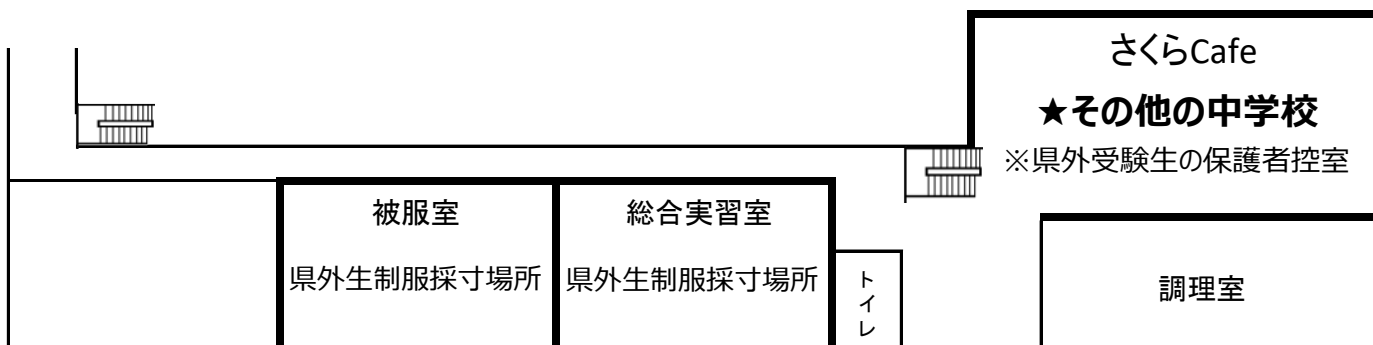

④ 試験当日の集合場所
 ★学校ごとに集合する場合は、下記の場所をご利用ください。校舎前は送迎の車等で混雑し、危険です。集合場所としては使用できません。
 ※集合場所には **7:40 から入室** できます。

- さくらアリーナ** 広瀬中、久峰中、大宮中、東大宮中、櫛中、富田中、宮大附属中、本庄中、高岡中
- 第2体育館** 1F: 宮崎中・宮崎北中・佐土原中・加納中
2F: 清武中・綾中・本郷中・生目中
- 2号館 2F**
 ○LL 教室: 大塚中・八代中 ○図書室内講義室: 大淀中
 ○図書室: 宮崎西中・田野中・赤江東中 ○茶道室: 新田中
 ○芸術 2-1: 赤江中・生目台中・青島中・木花中・木脇中
 ○芸術 2-2: 宮崎東中
- 2号館 1F**
 ○さくら Cafe: その他の中学校
 保護者の控室(県外のみ)

←宮崎市街方面

佐土原・新富方面→

【令和7年度宮崎日本大学高等学校入学試験 本校会場 集合場所】

2号館

3F

2F

1F

さくらアリーナ

広瀬中・久峰中・大宮中・東大宮中・檉中
富田中・宮大附属中・本庄中・高岡中

第2体育館

1F：宮崎中・宮崎北中・佐土原中・加納中
2F：清武中・綾中・本郷中・生目中

注意事項

- 集合場所には7:40から入室することができます。
- 教室内には掛け時計が設置してあります。
- エレベーターは原則使用できませんが、障がいがあったりケガをしている受験生は使用して下さい。
- 引率教員の控室は3号館2階の応接会議室です。尚、試験中は、試験教室には立ち入ることはできません。
- 保護者の控室はありません。ただし県外の保護者のみ、さくらcafeを利用できます。