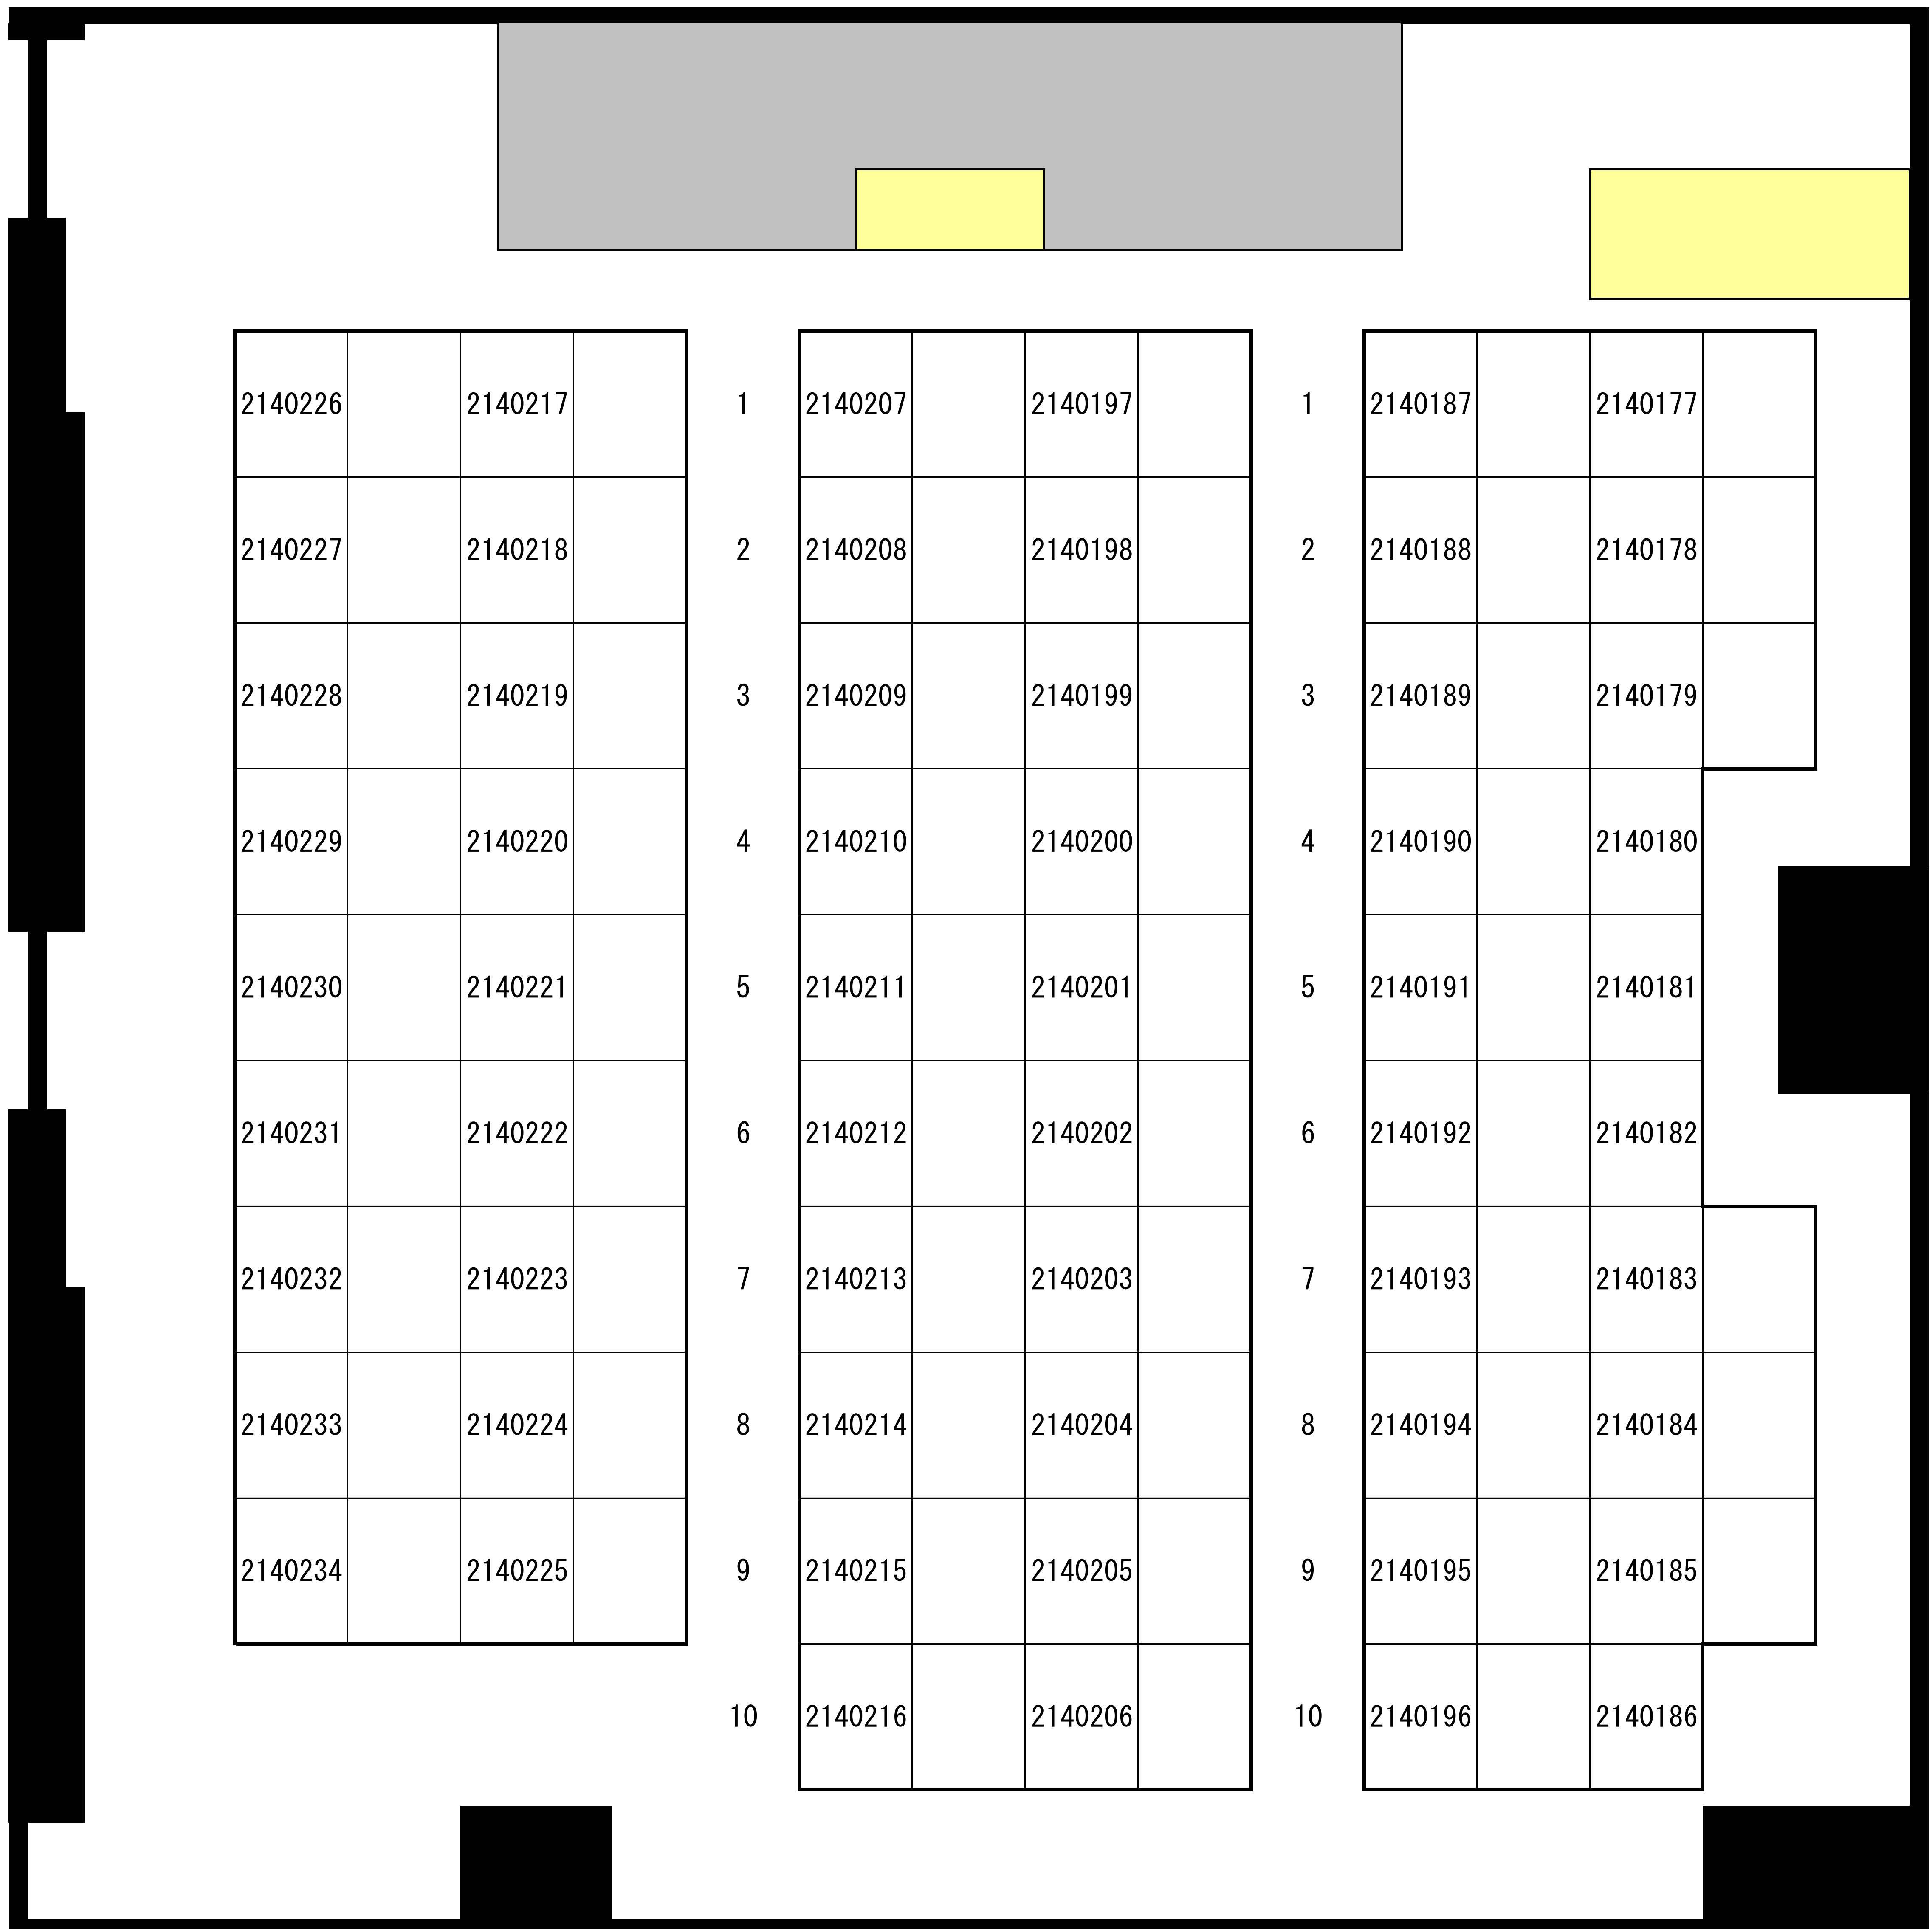

日本大学経済学部会場 会場図

 試験会場

 試験終了後待ち合わせ場所（7号館前）

※日本大学経済学部会場の保護者控室はありません

日本大学経済学部会場 受験教室案内

区分	受験番号	階	教室
4科	2140001~2140118	2F	講堂
4科	2140119~2140176	4F	7041
4科	2140177~2140234		7042
4科	2140235~2140299		7043
2科	2120001~2120066		7044
2科	2120067~2120093		7051
2科	2120094~2120120	5F	7052
2科	2120121~2120147		7053
2科	2120148~2120173 2240282		7054
4科	2140300~2140327		7055
4科	2140328~2140353		7056
4科	2140354~2140381		7057
2科	2140382~2140405		7058

<講 堂>

< 7 0 4 1 教室 >

<7042教室>

< 7 0 4 3 教室 >

< 7 0 4 4 教室 >

< 7 0 5 1 教室 >

2120087	
2120088	
2120089	
2120090	
2120091	
2120092	
2120093	

1
2
3
4
5
6
7