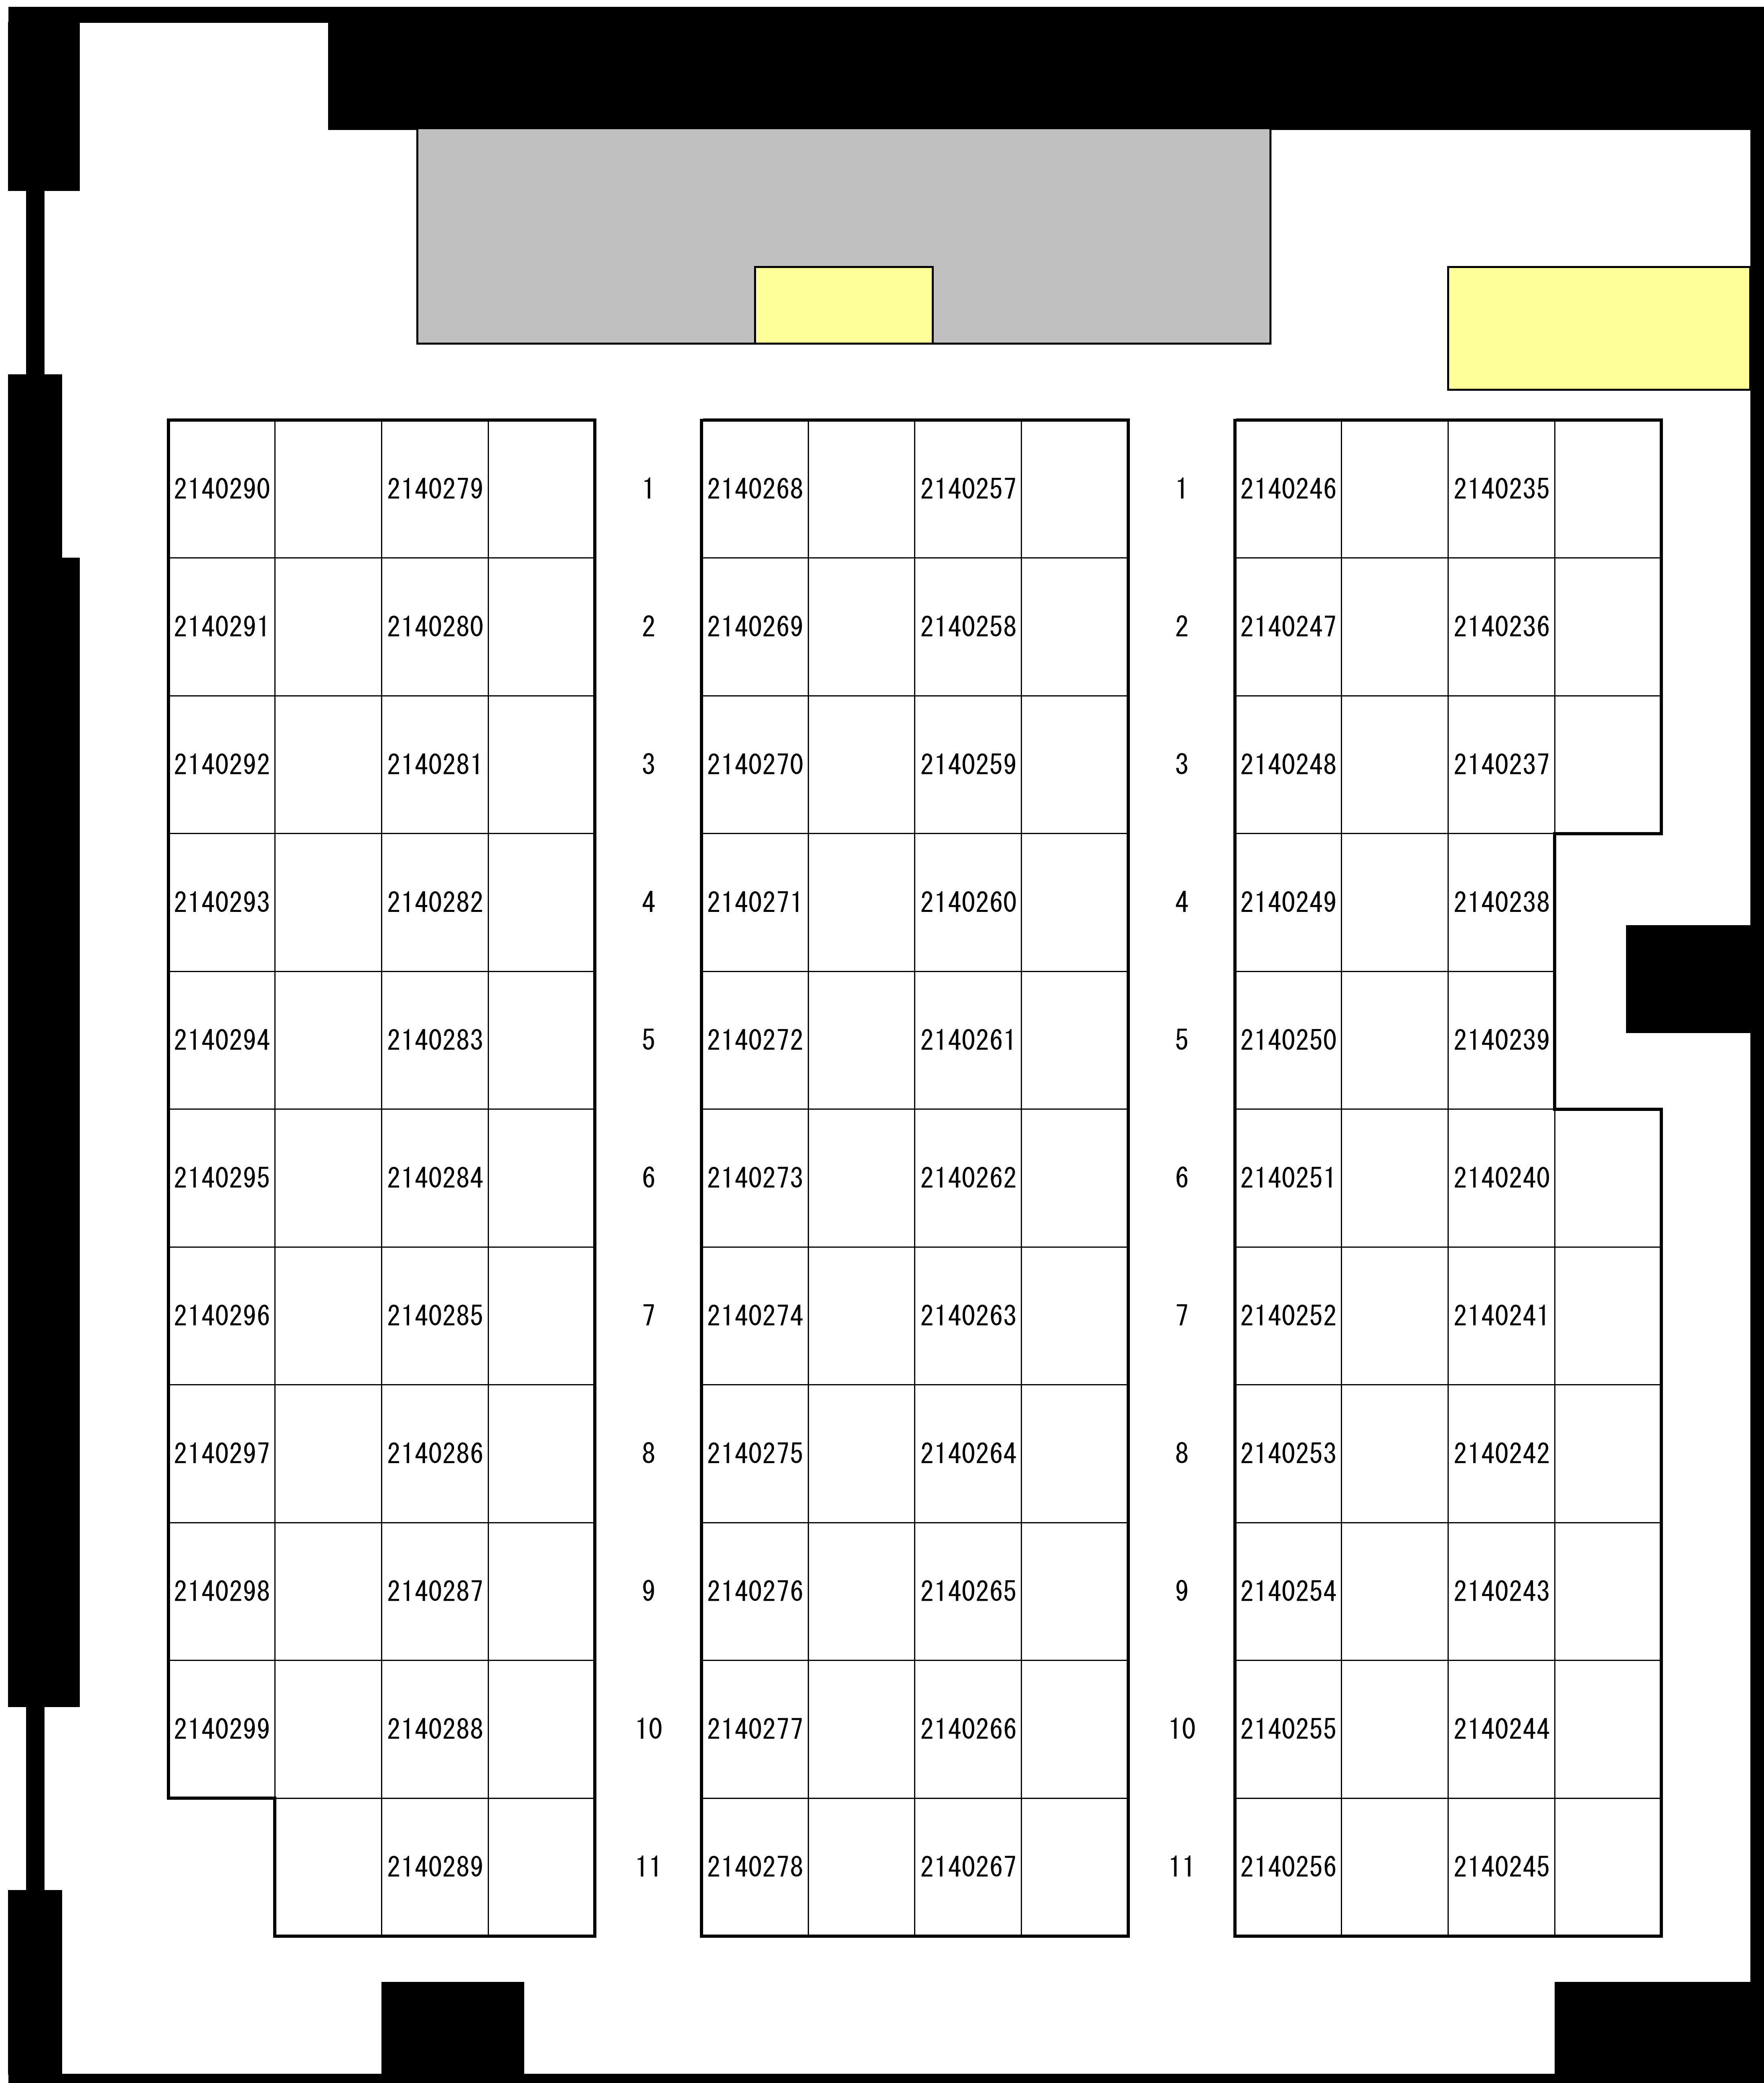

日本大学経済学部会場 会場図

 試験会場

 試験終了後待ち合わせ場所（7号館前）

※日本大学経済学部会場の保護者控室はありません

日本大学経済学部会場 受験教室案内

区分	受験番号	階	教室
4科	2140001~2140118	2F	講堂
4科	2140119~2140176	4F	7041
4科	2140177~2140234		7042
4科	2140235~2140299		7043
2科	2120001~2120066		7044
2科	2120067~2120093		7051
2科	2120094~2120120	5F	7052
2科	2120121~2120147		7053
2科	2120148~2120173 2240282		7054
4科	2140300~2140327		7055
4科	2140328~2140353		7056
4科	2140354~2140381		7057
2科	2140382~2140405		7058

<講 堂>

< 7 0 4 1 教室 >

<7042教室>

< 7 0 4 3 教室 >

< 7 0 4 4 教室 >

< 7 0 5 1 教室 >

2120087	
2120088	
2120089	
2120090	
2120091	
2120092	
2120093	

1
2
3
4
5
6
7

2120080		2120073
2120081		2120074
2120082		2120075
2120083		2120076
2120084		2120077
2120085		2120078
2120086		2120079

1
2
3
4
5
6
7

	2120067
	2120068
	2120069
	2120070
	2120071
	2120072

< 7052教室 >

2120115	
2120116	
2120117	
2120118	
2120119	
2120120	