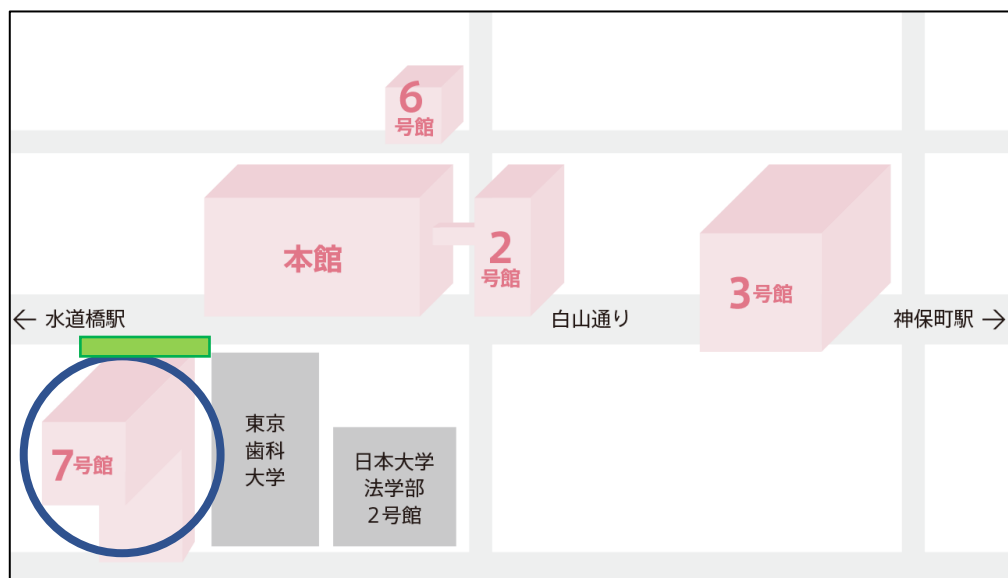

日本大学経済学部会場 会場図

 試験会場

 試験終了後待ち合わせ場所（7号館前）

※日本大学経済学部会場の保護者控室はありません

日本大学経済学部会場 受験教室案内

区分	受験番号	階	教室
4科	2140001~2140118	2F	講堂
4科	2140119~2140176	4F	7041
4科	2140177~2140234		7042
4科	2140235~2140299		7043
2科	2120001~2120066		7044
2科	2120067~2120093		7051
2科	2120094~2120120	5F	7052
2科	2120121~2120147		7053
2科	2120148~2120173 2240282		7054
4科	2140300~2140327		7055
4科	2140328~2140353		7056
4科	2140354~2140381		7057
2科	2140382~2140405		7058

<講 堂>

< 7 0 4 1 教室 >

<7042教室>

< 7 0 4 3 教室 >

< 7 0 4 4 教室 >

< 7 0 5 1 教室 >

2120087	
2120088	
2120089	
2120090	
2120091	
2120092	
2120093	

1
2
3
4
5
6
7