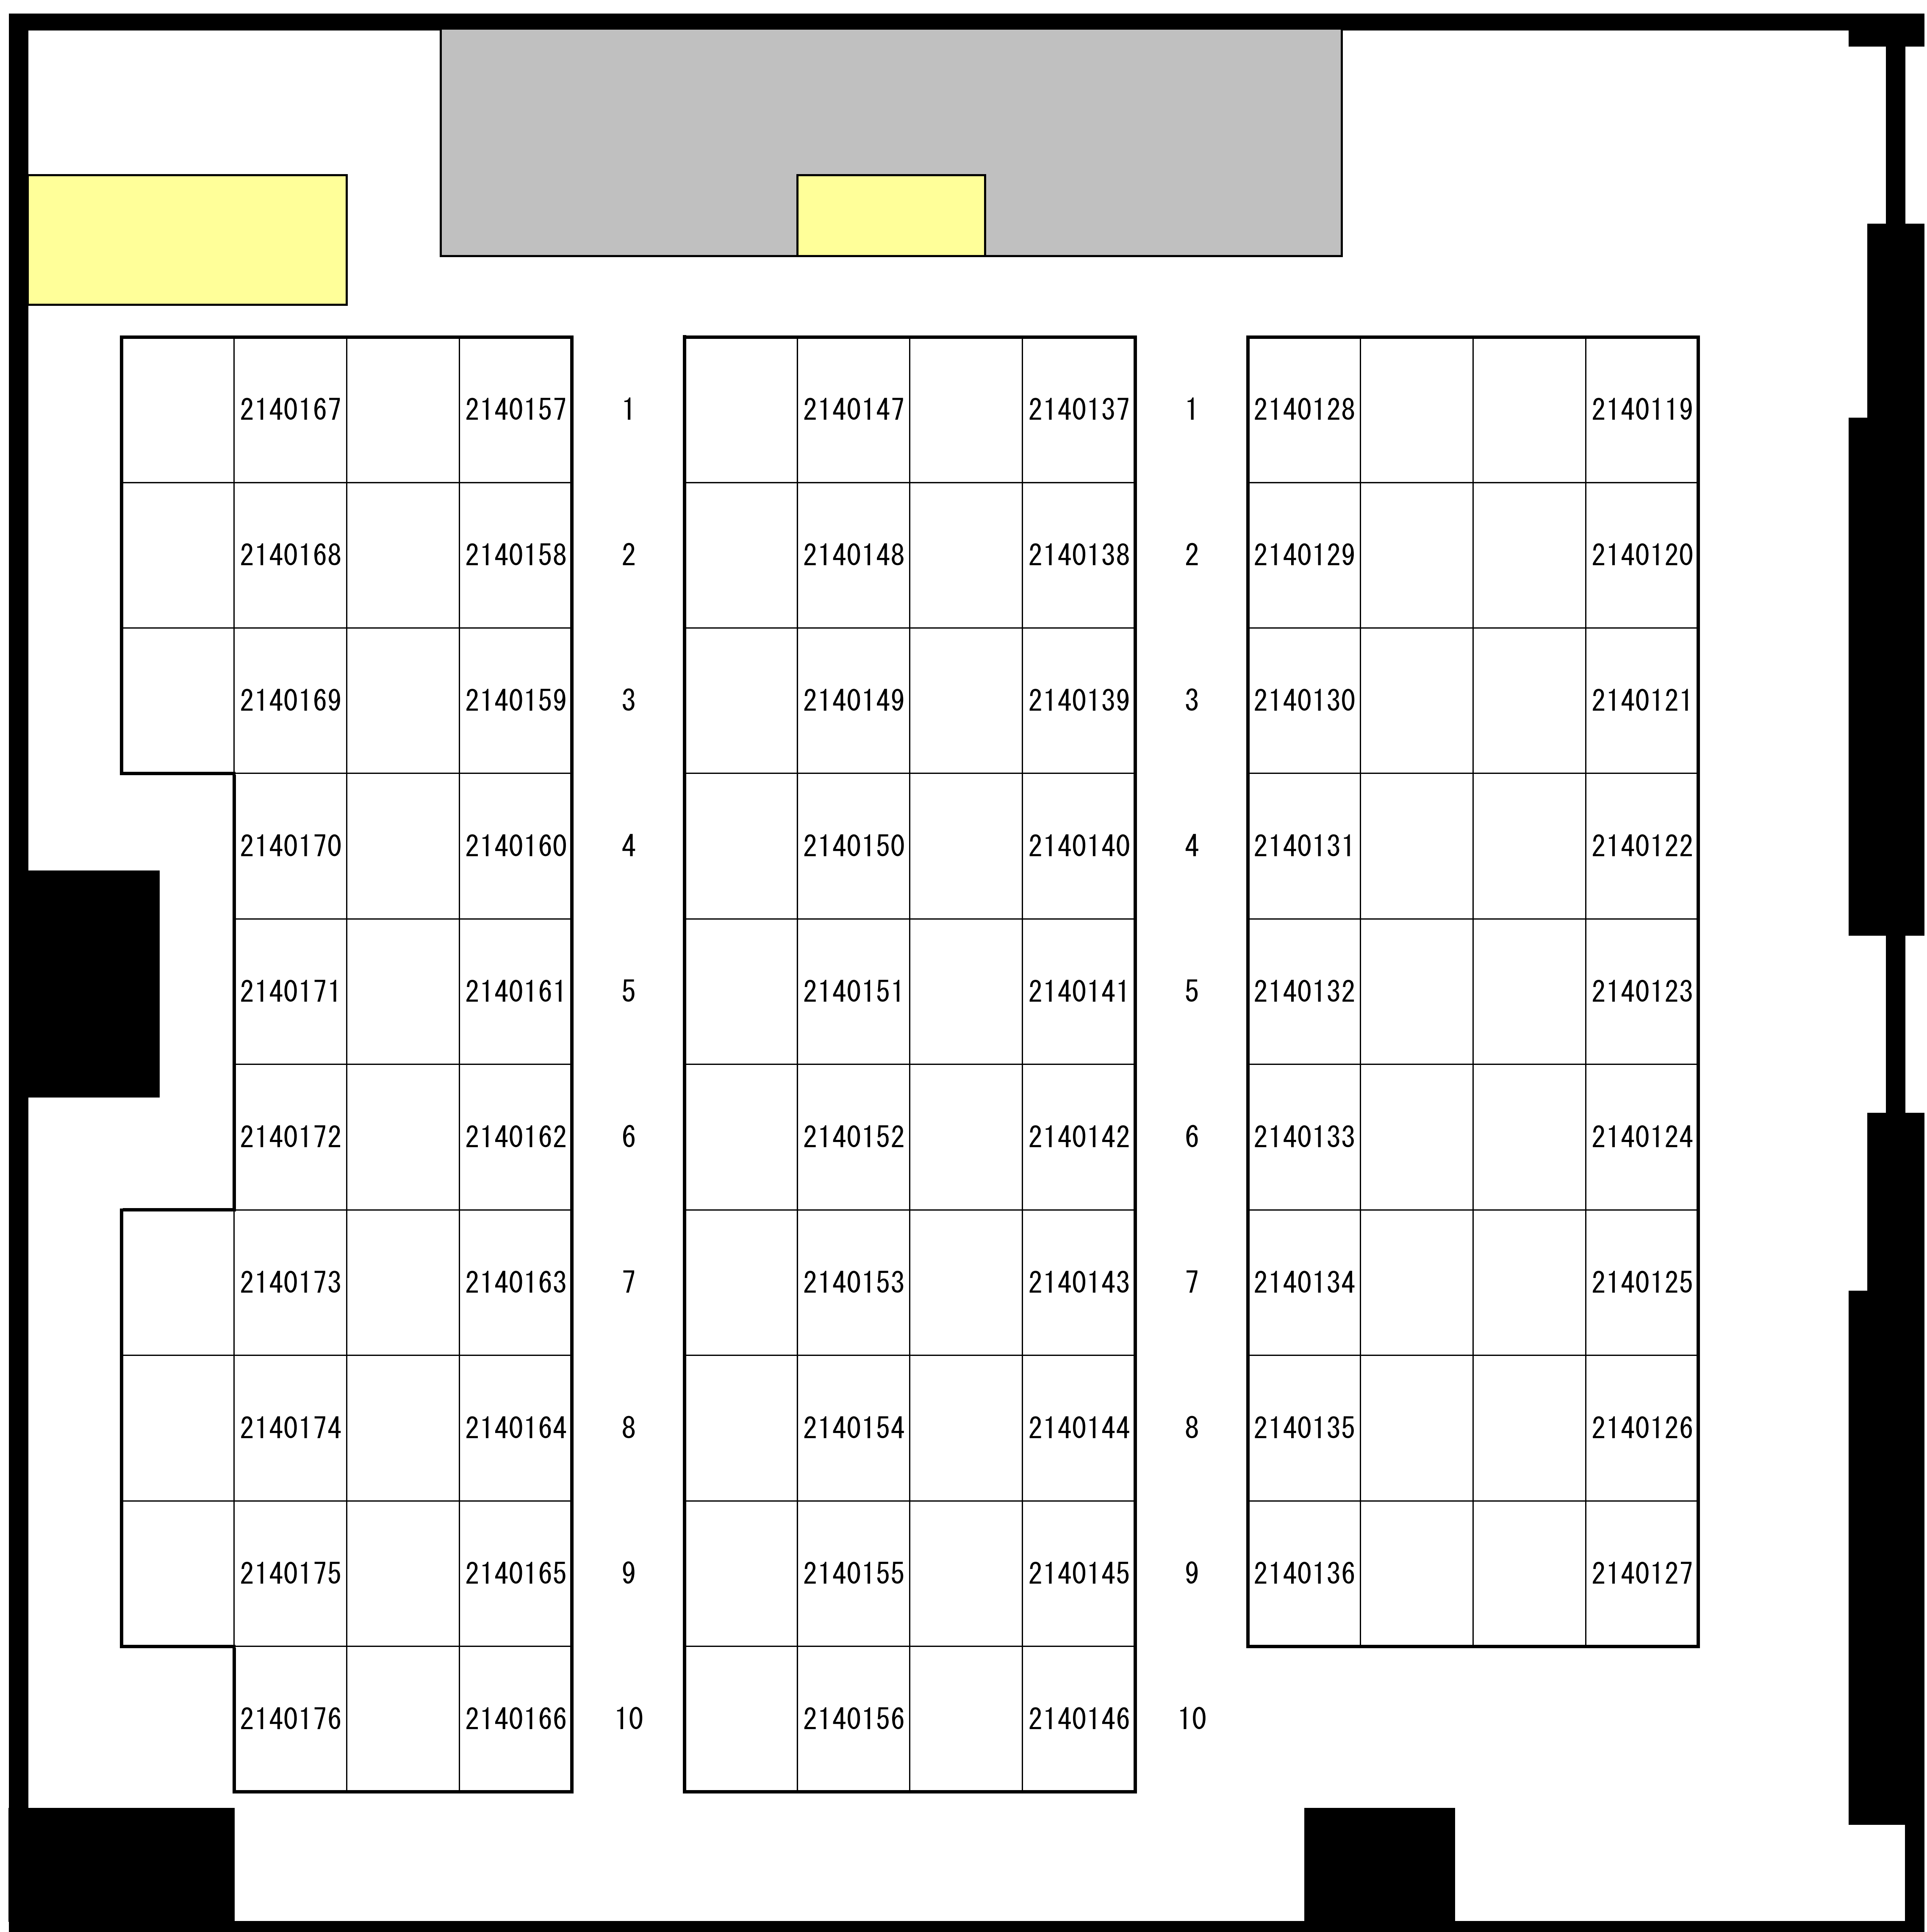

日本大学経済学部会場 会場図

 試験会場

 試験終了後待ち合わせ場所（7号館前）

※日本大学経済学部会場の保護者控室はありません

日本大学経済学部会場 受験教室案内

区分	受験番号	階	教室
4科	2140001~2140118	2F	講堂
4科	2140119~2140176	4F	7041
4科	2140177~2140234		7042
4科	2140235~2140299		7043
2科	2120001~2120066		7044
2科	2120067~2120093		7051
2科	2120094~2120120	5F	7052
2科	2120121~2120147		7053
2科	2120148~2120173 2240282		7054
4科	2140300~2140327		7055
4科	2140328~2140353		7056
4科	2140354~2140381		7057
2科	2140382~2140405		7058

<講 堂>

< 7 0 4 1 教室 >

<7042教室>

< 7 0 4 3 教室 >

< 7 0 4 4 教室 >

< 7 0 5 1 教室 >

2120087	
2120088	
2120089	
2120090	
2120091	
2120092	
2120093	

1
2
3
4
5
6
7