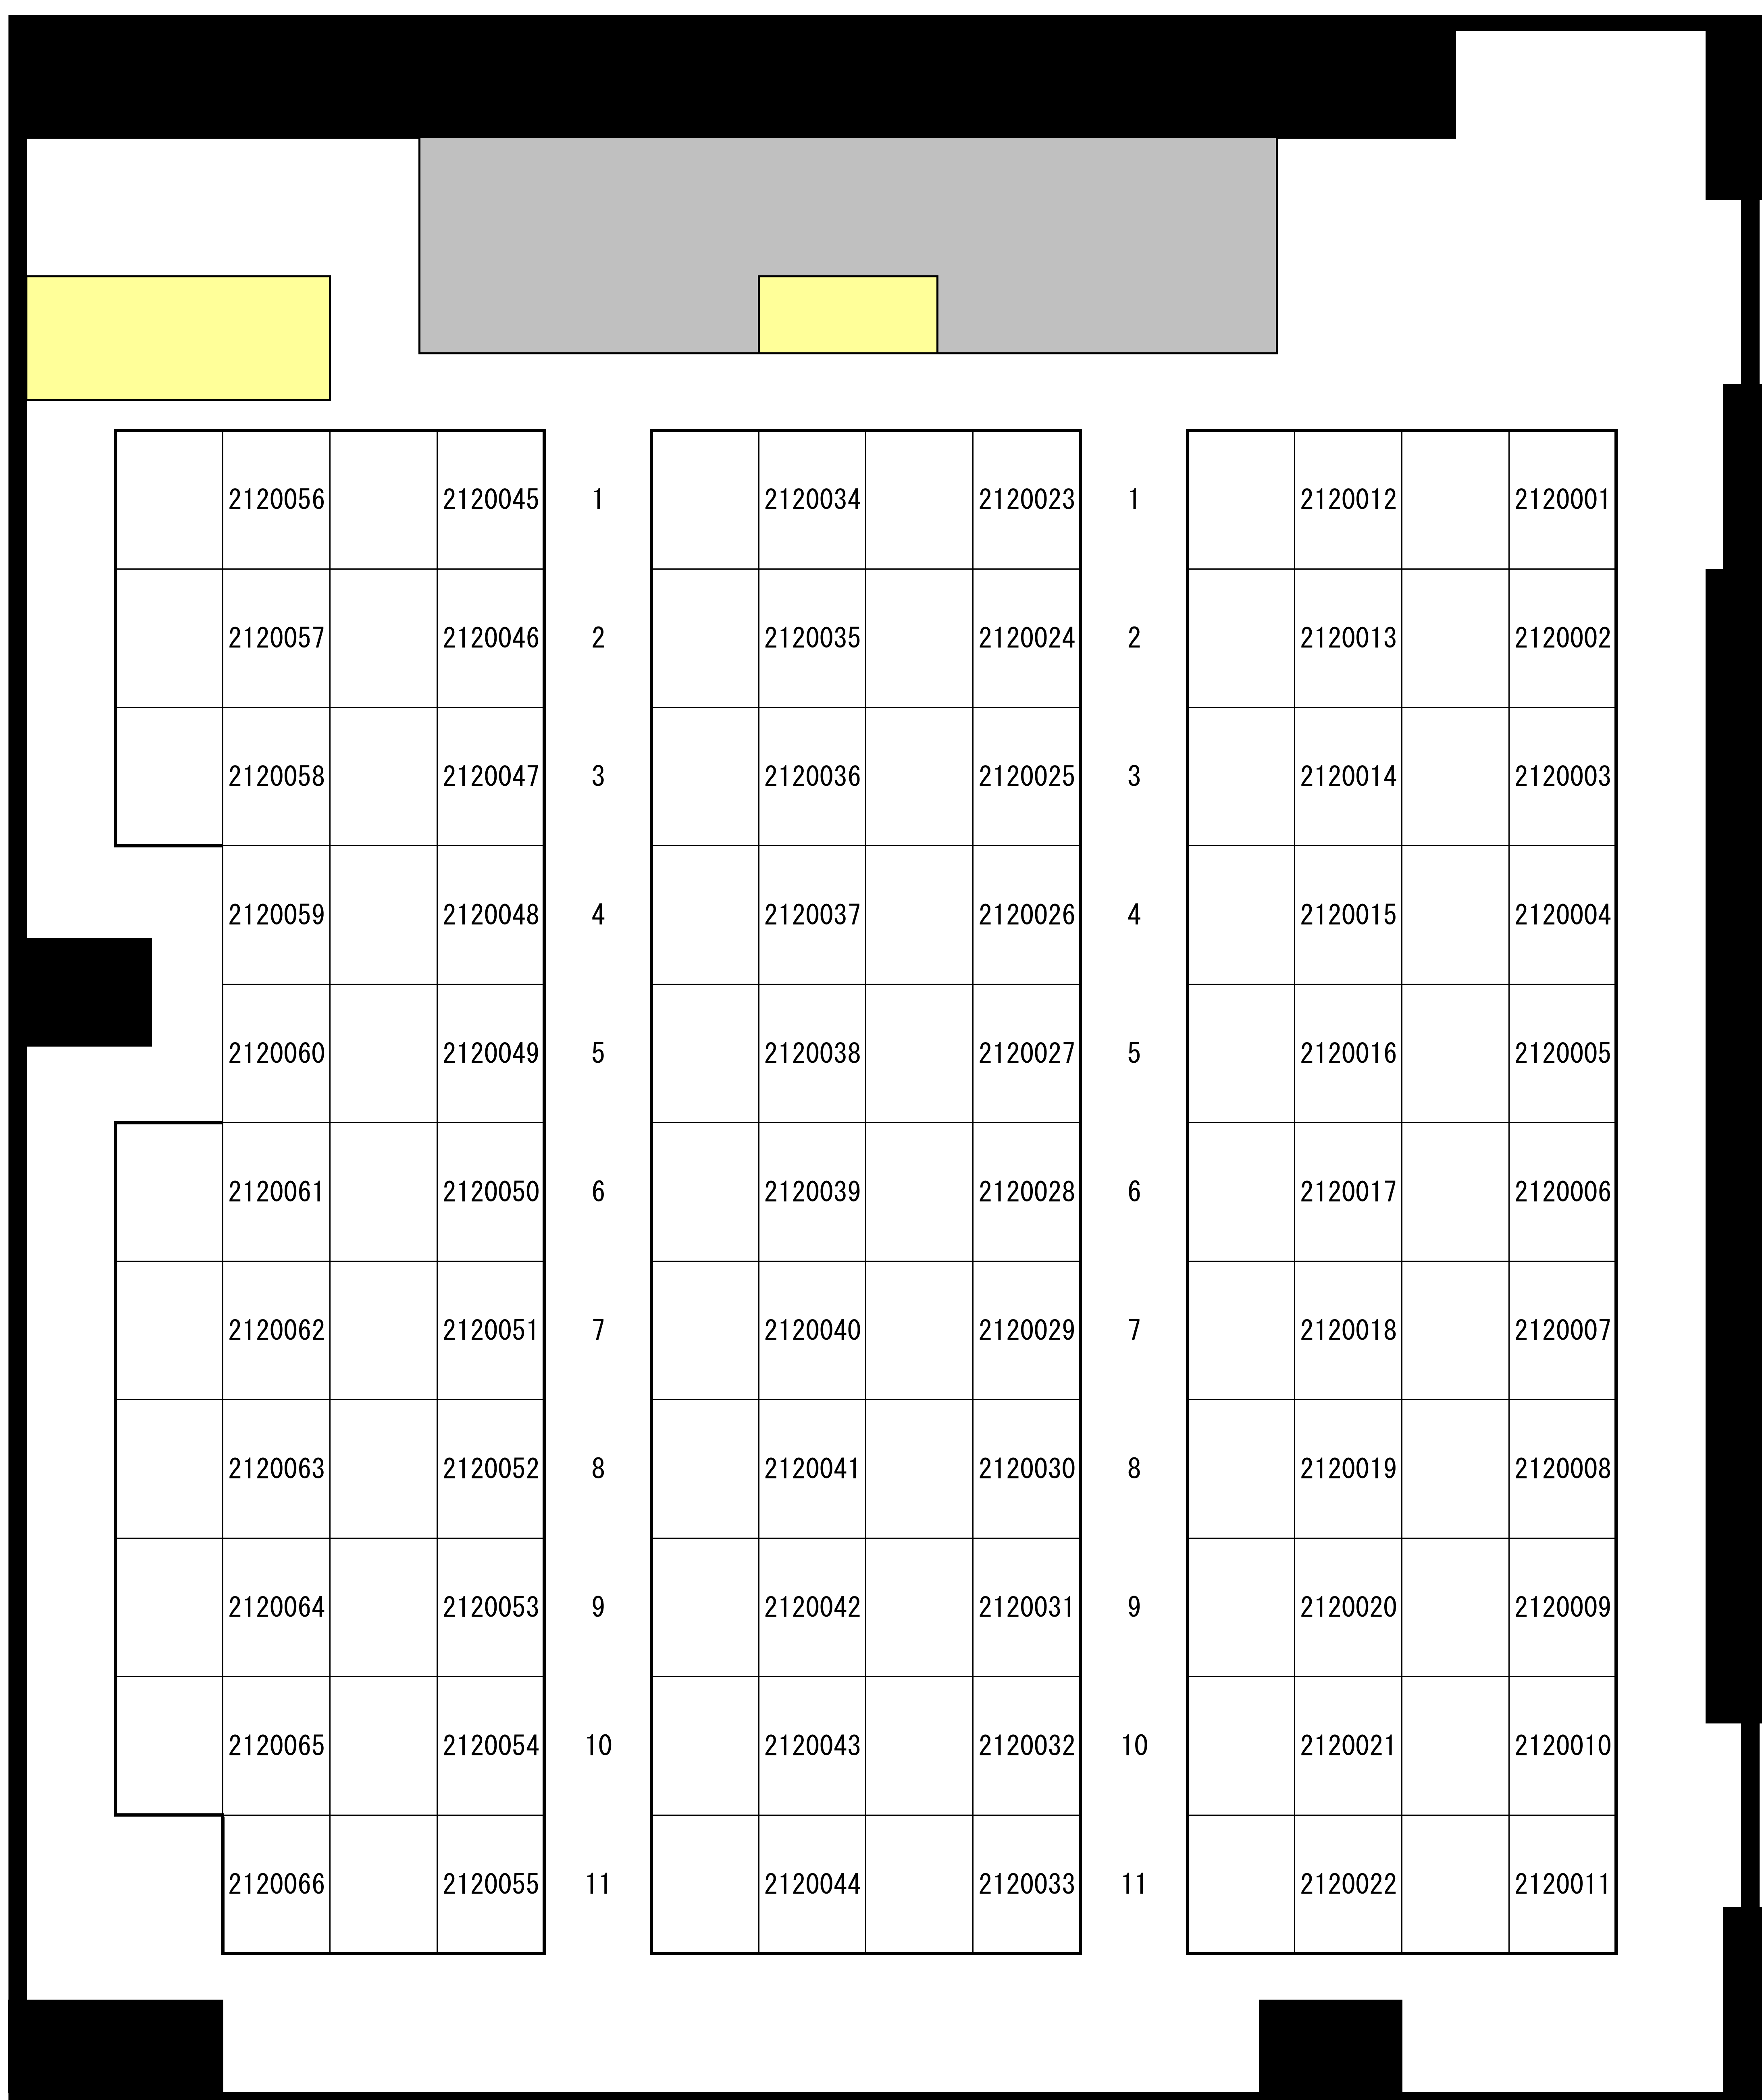

日本大学経済学部会場 会場図

 試験会場

 試験終了後待ち合わせ場所（7号館前）

※日本大学経済学部会場の保護者控室はありません

日本大学経済学部会場 受験教室案内

区分	受験番号	階	教室
4科	2140001~2140118	2F	講堂
4科	2140119~2140176	4F	7041
4科	2140177~2140234		7042
4科	2140235~2140299		7043
2科	2120001~2120066		7044
2科	2120067~2120093		7051
2科	2120094~2120120	5F	7052
2科	2120121~2120147		7053
2科	2120148~2120173 2240282		7054
4科	2140300~2140327		7055
4科	2140328~2140353		7056
4科	2140354~2140381		7057
2科	2140382~2140405		7058

<講 堂>

< 7 0 4 1 教室 >

<7042教室>

< 7 0 4 3 教室 >

< 7 0 4 4 教室 >

< 7 0 5 1 教室 >

2120087	
2120088	
2120089	
2120090	
2120091	
2120092	
2120093	

1
2
3
4
5
6
7

2120080		2120073
2120081		2120074
2120082		2120075
2120083		2120076
2120084		2120077
2120085		2120078
2120086		2120079

1
2
3
4
5
6
7

	2120067
	2120068
	2120069
	2120070
	2120071
	2120072

< 7052教室 >

2120115	
2120116	
2120117	
2120118	
2120119	
2120120	