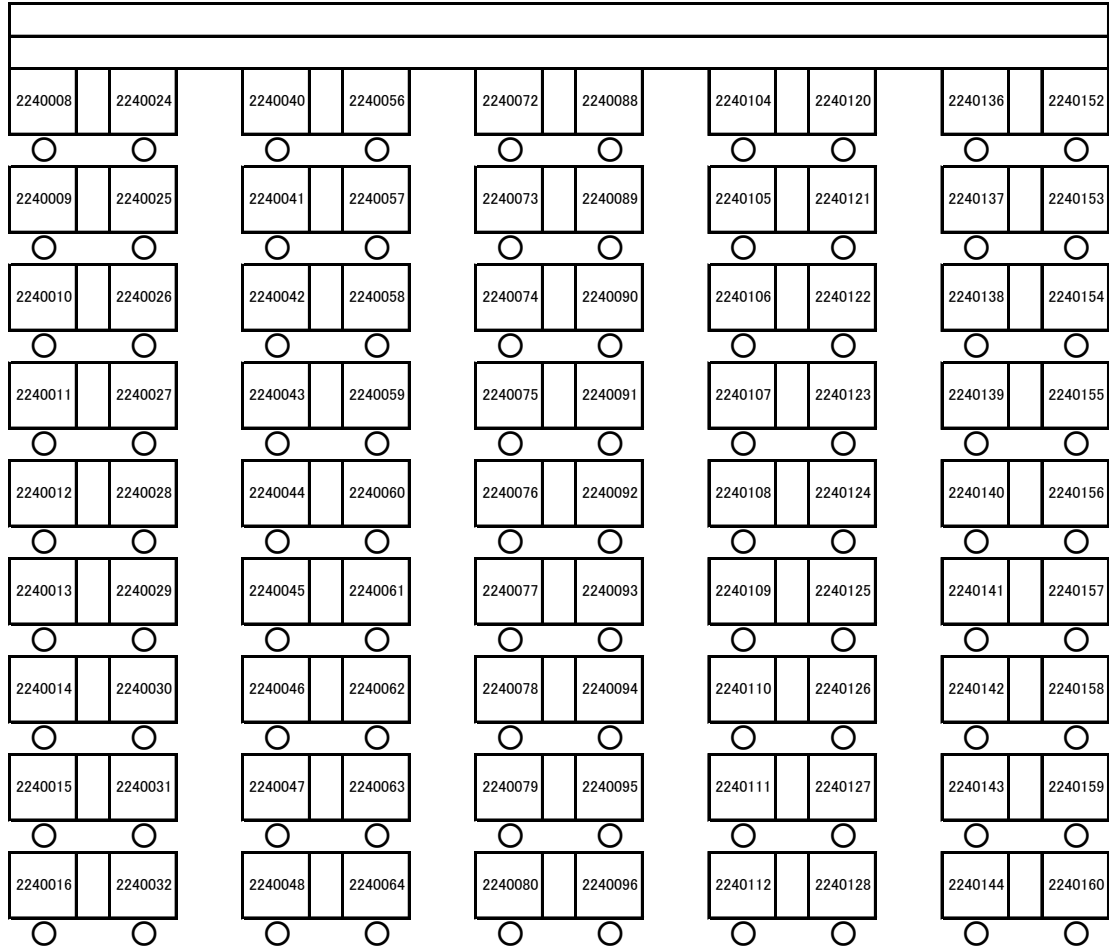

日本大学文理学部会場 案内図

日本大学文理学部会場 受験教室案内

区分	受験番号	階	教室
2科	2220001～2220160	2 F	第1教室 (3205)
2科	2220161～2220182		第2教室 (3203)
4科	2240001～2240160		第3教室 (3206)
4科	2240161～2240320	3 F	第4教室 (3305)
4科	2240321～2240410		第5教室 (3303)
4科	2240411～2240546 2140081		第6教室 (3307)

2科 第1教室(3205) 2220001~2220160

2科 第2教室(3203) 2220161~2220182

4科 第3教室(3206) 2240001~2240160

廊

窓

下

側

4科 第4教室(3305) 2240161~2240320