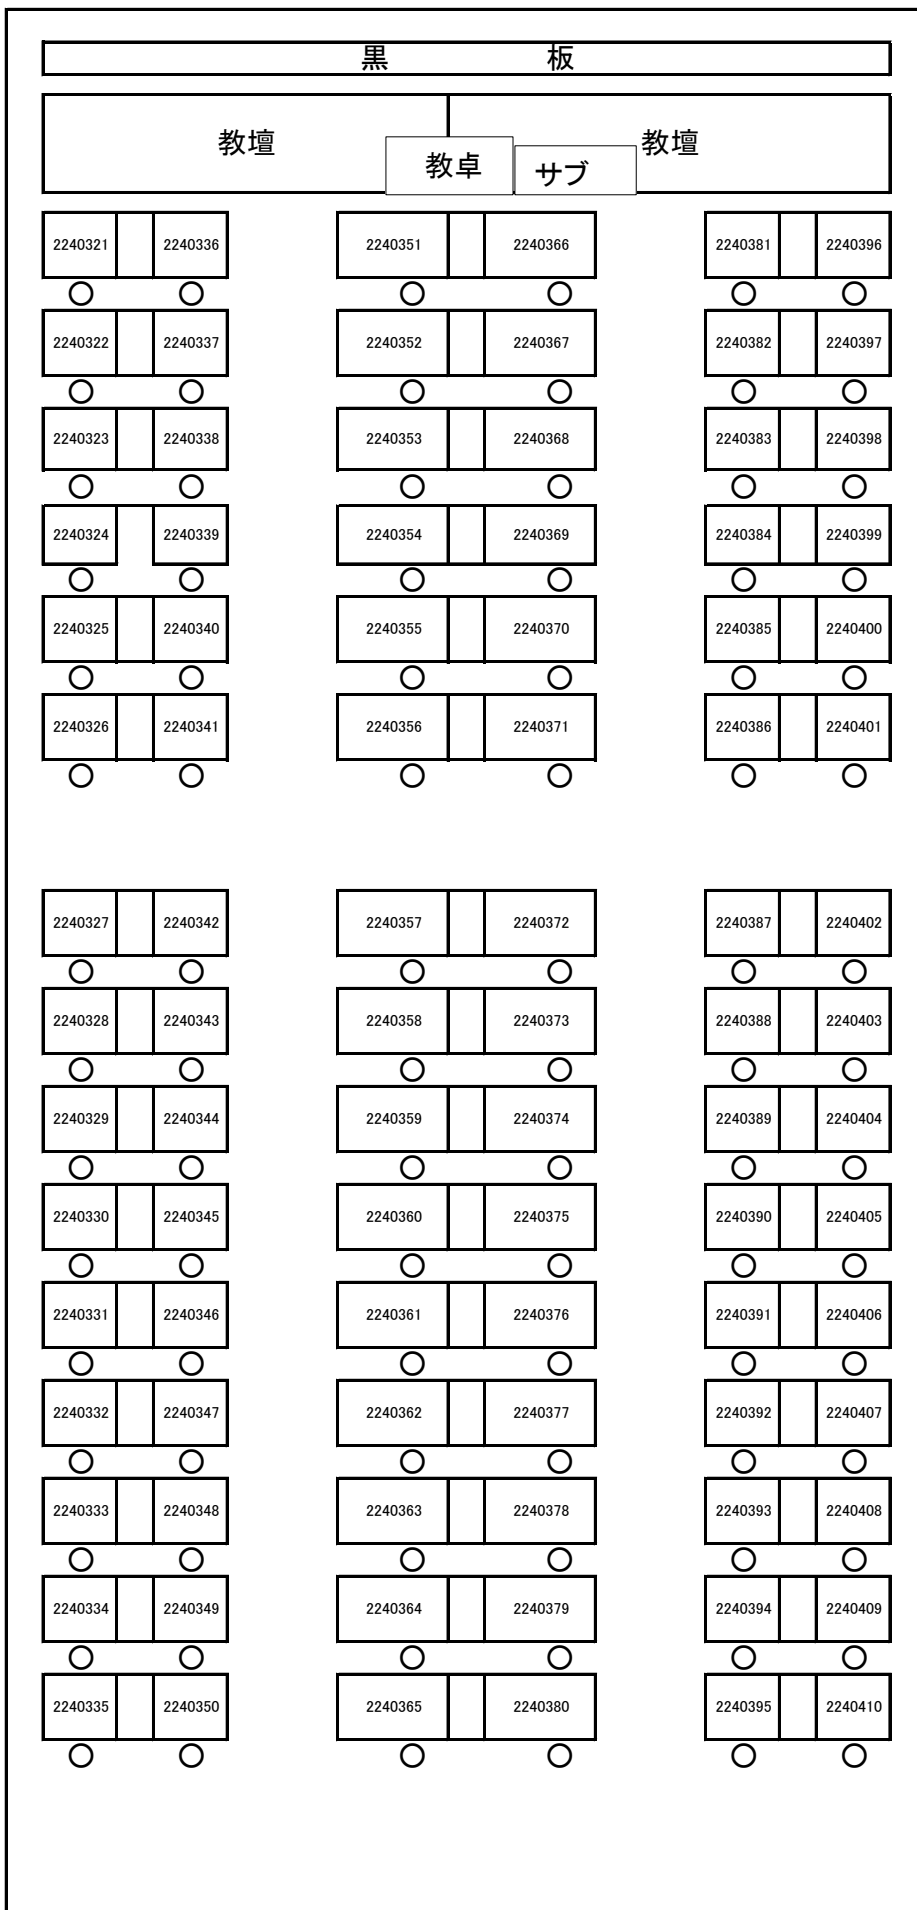

4科 第5教室(3303) 2240321~2240410

廊

下

窓

側