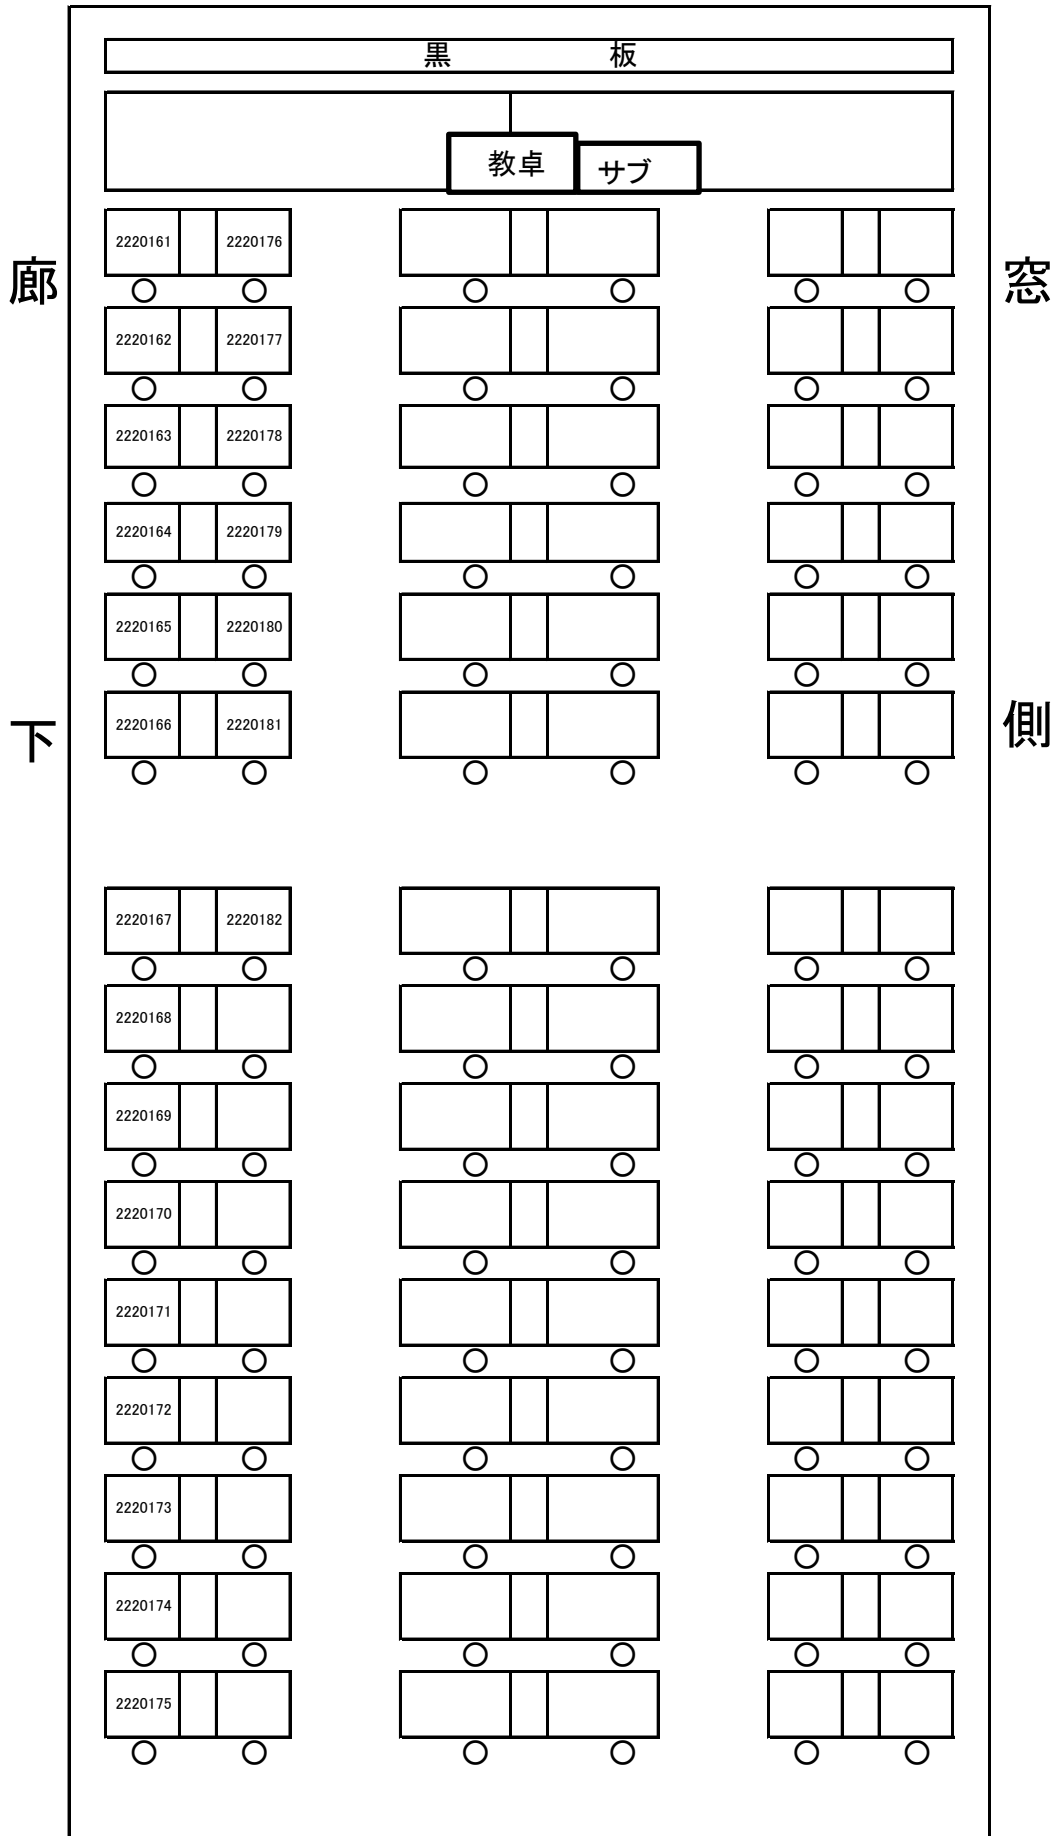

日本大学文理学部会場 案内図

日本大学文理学部会場 受験教室案内

区分	受験番号	階	教室
2科	2220001～2220160	2 F	第1教室 (3205)
2科	2220161～2220182		第2教室 (3203)
4科	2240001～2240160		第3教室 (3206)
4科	2240161～2240320	3 F	第4教室 (3305)
4科	2240321～2240410		第5教室 (3303)
4科	2240411～2240546 2140081		第6教室 (3307)

2科 第1教室(3205) 2220001~2220160

2科 第2教室(3203) 2220161~2220182

4科 第3教室(3206) 2240001~2240160

廊

窓

下

側

4科 第4教室(3305) 2240161~2240320