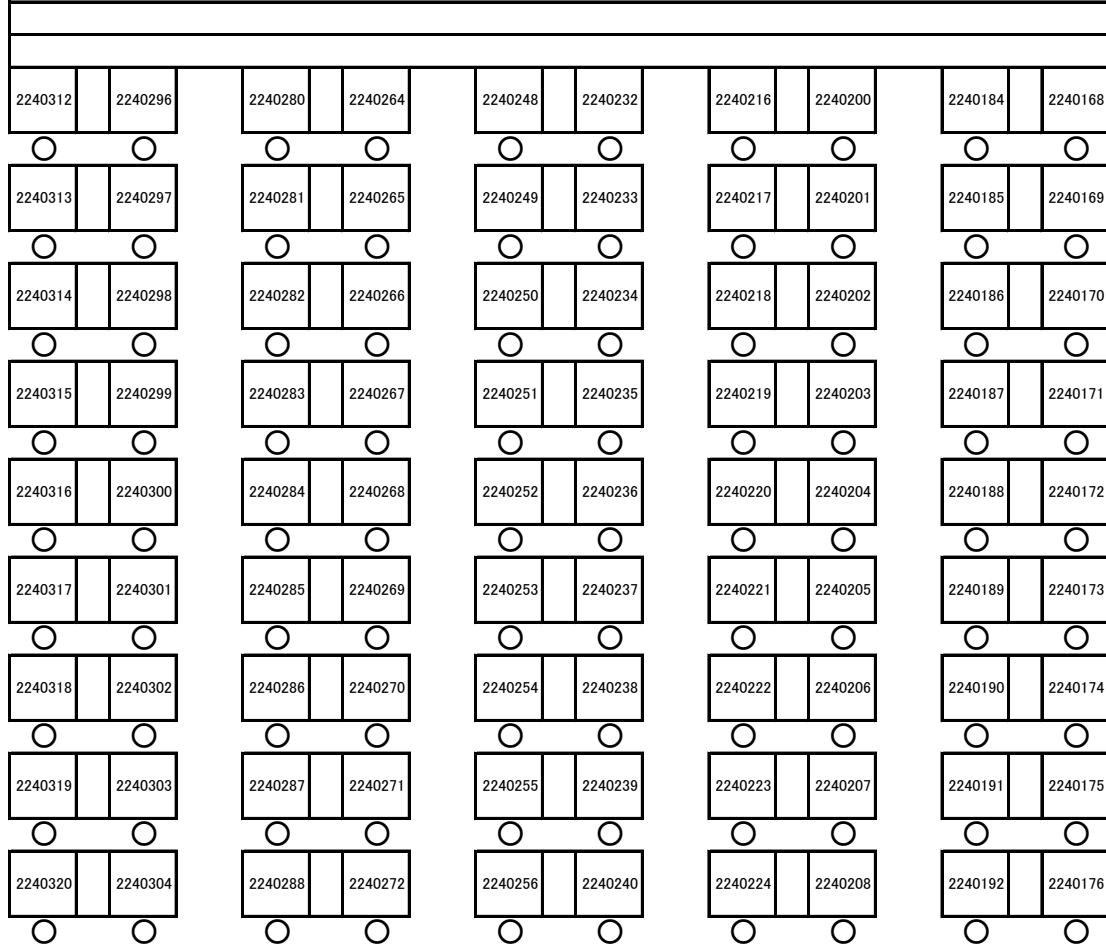

日本大学文理学部会場 案内図

日本大学文理学部会場 受験教室案内

区分	受験番号	階	教室
2科	2220001～2220160	2 F	第1教室 (3205)
2科	2220161～2220182		第2教室 (3203)
4科	2240001～2240160		第3教室 (3206)
4科	2240161～2240320	3 F	第4教室 (3305)
4科	2240321～2240410		第5教室 (3303)
4科	2240411～2240546 2140081		第6教室 (3307)

2科 第1教室(3205) 2220001~2220160

2科 第2教室(3203) 2220161~2220182

4科 第3教室(3206) 2240001~2240160

廊

窓

下

側

4科 第4教室(3305) 2240161~2240320

窓

廊

側

下

4科 第5教室(3303) 2240321~2240410

廊

下

窓