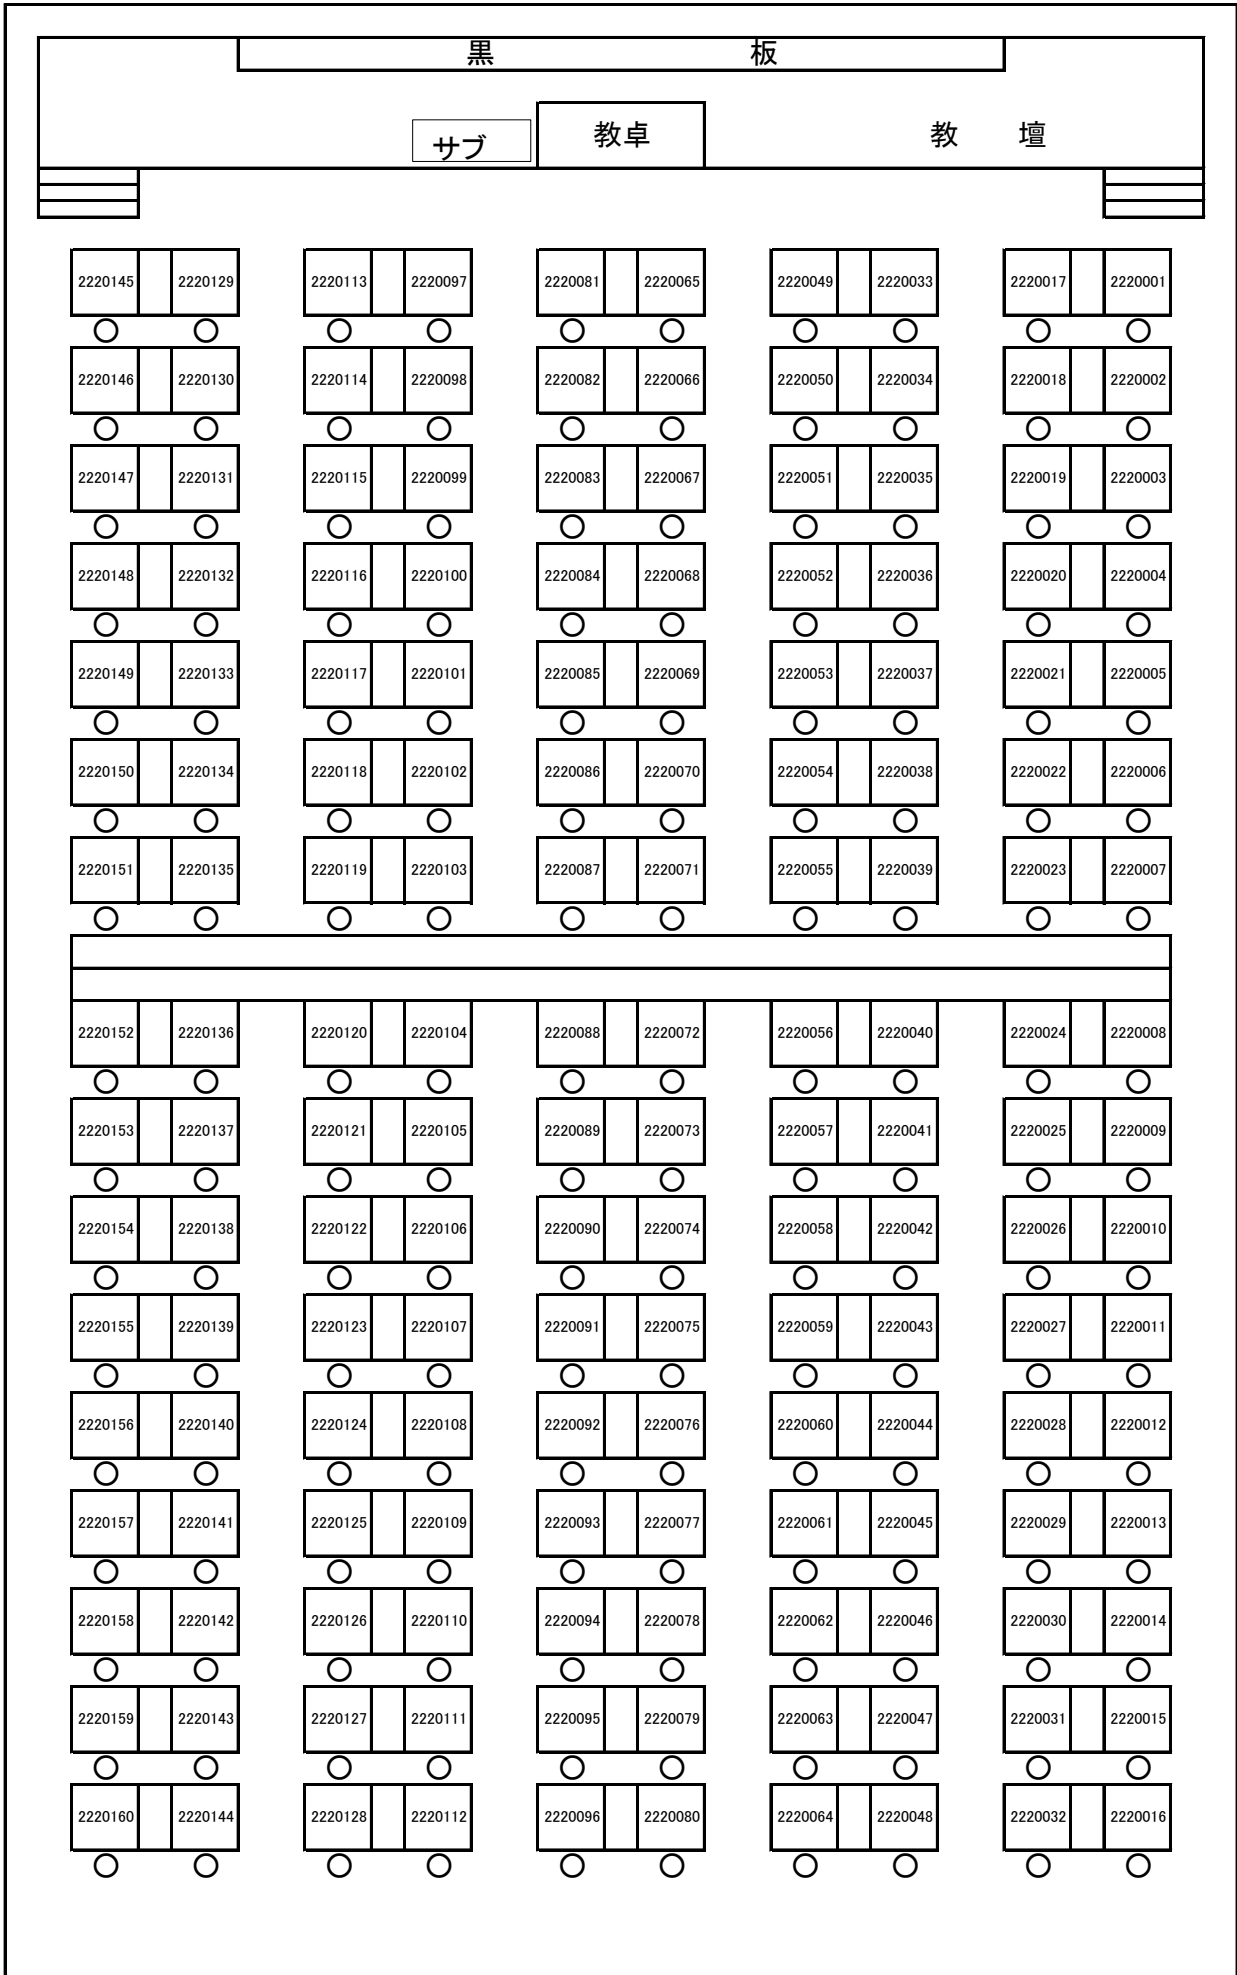

日本大学文理学部会場 案内図

日本大学文理学部会場 受験教室案内

区分	受験番号	階	教室
2科	2220001～2220160	2 F	第1教室 (3205)
2科	2220161～2220182		第2教室 (3203)
4科	2240001～2240160		第3教室 (3206)
4科	2240161～2240320	3 F	第4教室 (3305)
4科	2240321～2240410		第5教室 (3303)
4科	2240411～2240546 2140081		第6教室 (3307)

2科 第1教室(3205) 2220001~2220160

2科 第2教室(3203) 2220161~2220182

4科 第3教室(3206) 2240001~2240160

廊

窓

下

側

4科 第4教室(3305) 2240161~2240320

窓

廊

側

下

4科 第5教室(3303) 2240321~2240410

廊

下

窓

側

4科 第6教室(3307) 2240411~2240546・2140081

廊

窓

下

側