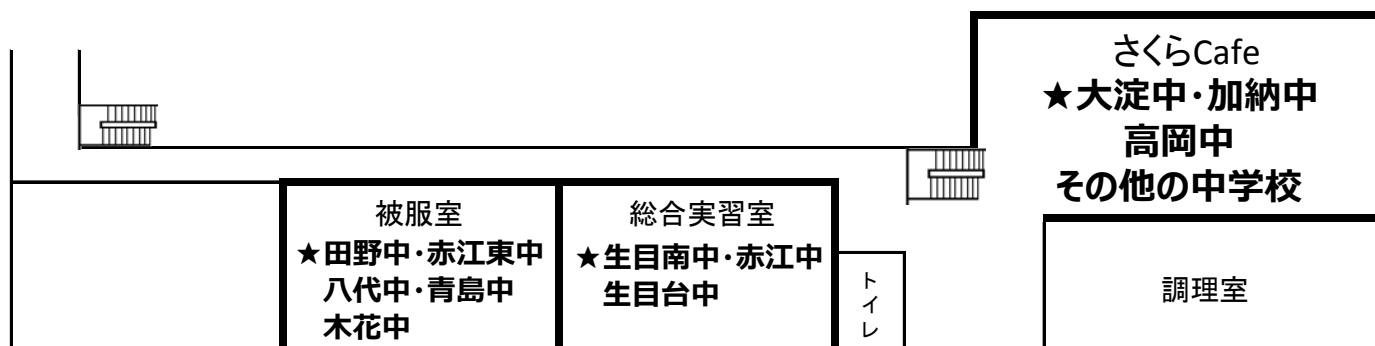

- ★学校ごとに集合する場合は、下記の場所をご利用ください。校舎前は送迎の車等で混雑し、危険です。集合場所としては使用できません。
- ※集合場所には 8:00 から入室できます。

さくらアリーナ 広瀬中、久峰中、大宮中、東大宮中、櫛中、富田中、宮大附属中、木脇中、本庄中

第2体育館 1F: 宮崎中・宮崎北中・佐土原中
2F: 清武中・綾中・本郷中・生目中

2号館 2F
○LL 教室: 大塚中 ○茶道室: 新田中
○図書室: 宮崎西中 ○図書室内講義室: 宮崎東中

2号館 1F
○被服室: 田野中、赤江東中、八代中、青島中、木花中
○総合実習室: 生目南中、赤江中、生目台中
○さくら Cafe: 大淀中、加納中、高岡中、その他の中学校
保護者の控室(県外のみ)

←宮崎市街方面

佐土原・新富方面→

【令和6年度宮崎日本大学高等学校入学試験 本校会場 集合場所】

2号館

3F

2F

1F

さくらアリーナ

広瀬中・久峰中・大宮中・東大宮中・檉中
富田中・宮大附属中・木脇中・本庄中

第2体育館

1F：宮崎中・宮崎北中・佐土原中
2F：清武中・綾中・本郷中・生目中

注意事項

- 集合場所には8:00から入室することができます。
- 教室内には掛け時計が設置してあります。
- エレベーターは原則使用できませんが、障がいがあったりケガをしている受験生は使用して下さい。
- 引率教員の控室は3号館2階の応接会議室です。尚、試験教室には立ち入ることはできません。
- 保護者の控室は、県外の保護者のみ利用できます。(さくらcafeです。)