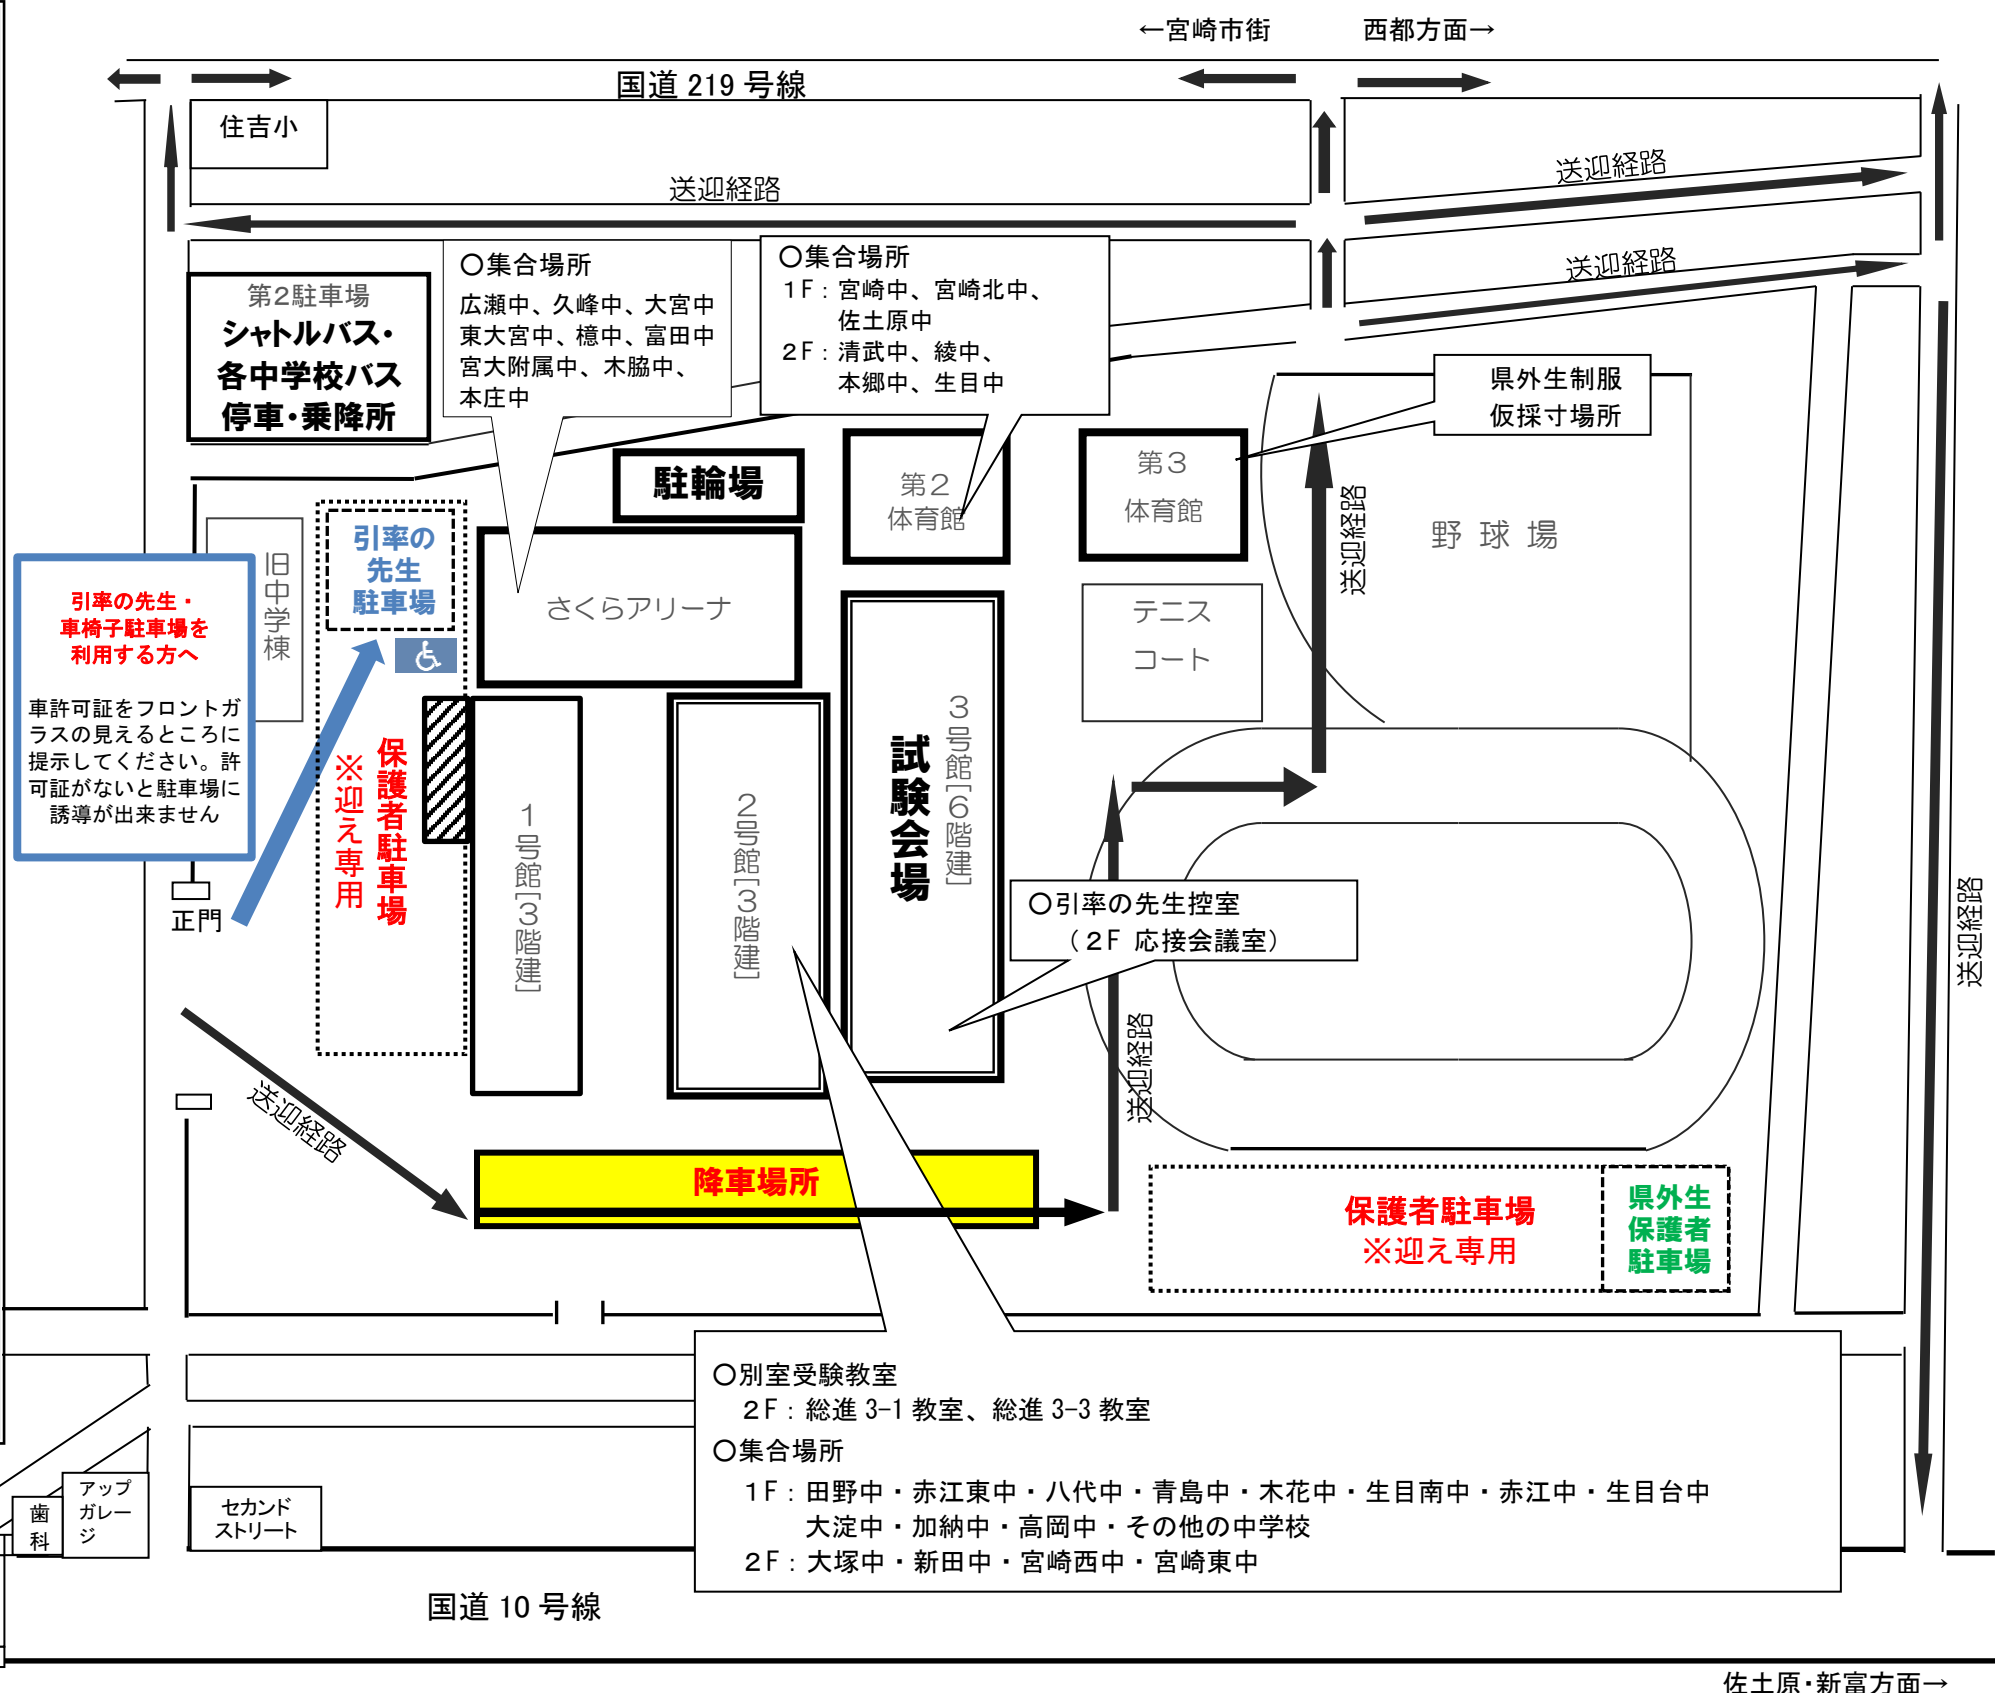

- ★当日は日向住吉駅～日大高校間でシャトルバスを運行します。
- 【行き】午前 7:30～随時 【帰り】試験終了後～随時

③ 送迎上の注意事項

- ★試験当日の朝は、矢印の順路で進み、校内の降車場で受験生を降ろしてください。校外(近隣のお店等)で降車されないようお願い致します。

- ★保護者駐車場は「**迎え専用**」です。朝は利用できません。(県外生の保護者のみ可) 駐車台数には限りがあります。

④ 試験当日の集合場所

- ★学校ごとに集合する場合は、下記の場所をご利用ください。校舎前は送迎の車等で混雑し、危険です。集合場所としては使用できません。
- ※集合場所には 8:00 から入室できます。

さくらアリーナ 広瀬中、久峰中、大宮中、東大宮中、櫛中、富田中、宮大附属中、木脇中、本庄中

第2体育館 1F: 宮崎中・宮崎北中・佐土原中
2F: 清武中・綾中・本郷中・生目中

2号館 2F
○LL 教室: 大塚中 ○茶道室: 新田中
○図書室: 宮崎西中 ○図書室内講義室: 宮崎東中

2号館 1F
○被服室: 田野中、赤江東中、八代中、青島中、木花中
○総合実習室: 生目南中、赤江中、生目台中
○さくら Cafe: 大淀中、加納中、高岡中、その他の中学校
保護者の控室(県外のみ)

引率の先生・車椅子駐車場を利用する方へ
車許可証をフロントガラスの見えるところに提示してください。許可証がないと駐車場に誘導が出来ません

保護者駐車場 ※迎え専用

- 別室受験教室
2F: 総進 3-1 教室、総進 3-3 教室
- 集合場所
1F: 田野中・赤江東中・八代中・青島中・木花中・生目南中・赤江中・生目台中
大淀中・加納中・高岡中・その他の中学校
2F: 大塚中・新田中・宮崎西中・宮崎東中