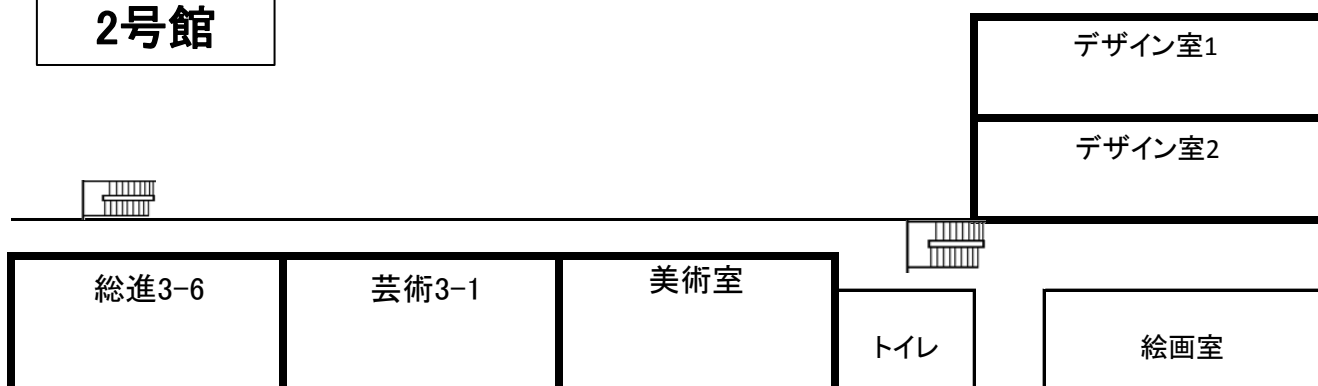

- ★学校ごとに集合する場合は、下記の場所をご利用ください。校舎前は送迎の車等で混雑し、危険です。集合場所としては使用できません。
- ※集合場所には 8:00 から入室できます。

さくらアリーナ 広瀬中、久峰中、大宮中、東大宮中、櫛中、富田中、宮大附属中、木脇中、本庄中

第2体育館 1F: 宮崎中・宮崎北中・佐土原中
2F: 清武中・綾中・本郷中・生目中

2号館 2F
○LL 教室: 大塚中 ○茶道室: 新田中
○図書室: 宮崎西中 ○図書室内講義室: 宮崎東中

2号館 1F
○被服室: 田野中、赤江東中、八代中、青島中、木花中
○総合実習室: 生目南中、赤江中、生目台中
○さくら Cafe: 大淀中、加納中、高岡中、その他の中学校
保護者の控室(県外のみ)

引率の先生・車椅子駐車場を利用する方へ
車許可証をフロントガラスの見えるところに提示してください。許可証がないと駐車場に誘導が出来ません

保護者駐車場 ※迎え専用

- 別室受験教室
2F: 総進 3-1 教室、総進 3-3 教室
- 集合場所
1F: 田野中・赤江東中・八代中・青島中・木花中・生目南中・赤江中・生目台中
大淀中・加納中・高岡中・その他の中学校
2F: 大塚中・新田中・宮崎西中・宮崎東中

←宮崎市街方面

佐土原・新富方面→

【令和6年度宮崎日本大学高等学校入学試験 本校会場 集合場所】

2号館

3F

2F

1F

さくらアリーナ