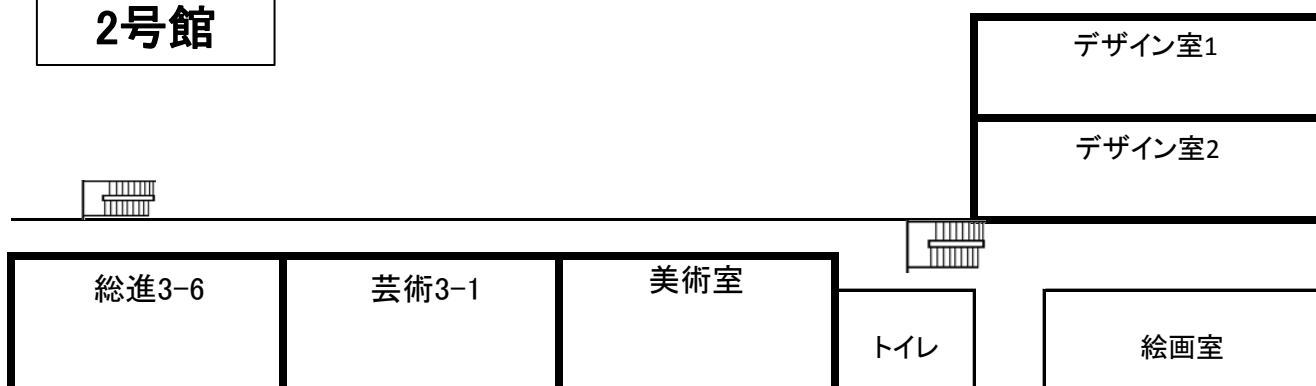

- ★学校ごとに集合する場合は、下記の場所をご利用ください。校舎前は送迎の車等で混雑し、危険です。集合場所としては使用できません。
- ※集合場所には 8:00 から入室できます。

さくらアリーナ 広瀬中、久峰中、大宮中、東大宮中、櫛中、富田中、宮大附属中、木脇中、本庄中

第2体育館 1F: 宮崎中・宮崎北中・佐土原中
2F: 清武中・綾中・本郷中・生目中

2号館 2F
○LL 教室: 大塚中 ○茶道室: 新田中
○図書室: 宮崎西中 ○図書室内講義室: 宮崎東中

2号館 1F
○被服室: 田野中、赤江東中、八代中、青島中、木花中
○総合実習室: 生目南中、赤江中、生目台中
○さくら Cafe: 大淀中、加納中、高岡中、その他の中学校
保護者の控室(県外のみ)

←宮崎市街方面

佐土原・新富方面→

【令和6年度宮崎日本大学高等学校入学試験 本校会場 集合場所】

2号館

3F

2F

1F

さくらアリーナ

広瀬中・久峰中・大宮中・東大宮中・檉中
富田中・宮大附属中・木脇中・本庄中

第2体育館

1F：宮崎中・宮崎北中・佐土原中
2F：清武中・綾中・本郷中・生目中

注意事項

- 集合場所には8:00から入室することができます。
- 教室内には掛け時計が設置してあります。
- エレベーターは原則使用できませんが、障がいがあったりケガをしている受験生は使用して下さい。
- 引率教員の控室は3号館2階の応接会議室です。尚、試験教室には立ち入ることはできません。
- 保護者の控室は、県外の保護者のみ利用できます。(さくらcafeです。)