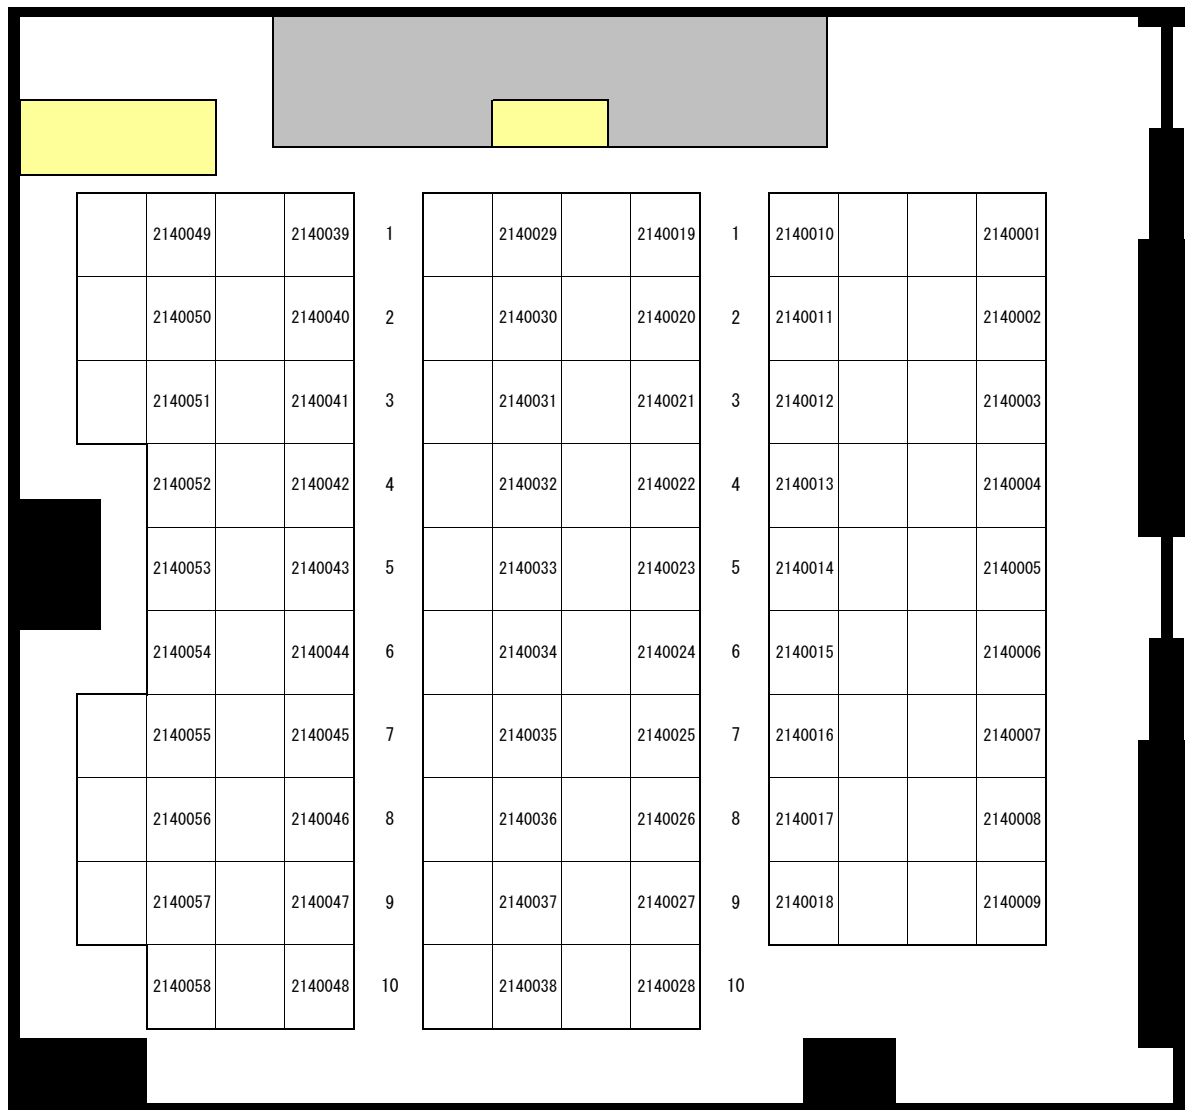

日本大学経済学部会場 会場図

 試験会場

 試験終了後待ち合わせ場所（7号館前）

※日本大学経済学部会場の保護者控室はありません

日本大学経済学部会場 受験教室案内

| 区分 | 受験番号 | 階 | 教室 |
|----|----------------------------|----|------|
| 2科 | 2120001~2120118 | 2F | 講堂 |
| 4科 | 2140001~2140058 | 4F | 7041 |
| 4科 | 2140059~2140116 | | 7042 |
| 4科 | 2140117~2140181 | | 7043 |
| 4科 | 2140182~2140247 | | 7044 |
| 4科 | 2140248~2140273 | 5F | 7051 |
| 4科 | 2140274~2140299 | | 7052 |
| 4科 | 2140300~2140325 | | 7053 |
| 4科 | 2140326~2140351 | | 7054 |
| 4科 | 2140352~2140378 | | 7055 |
| 4科 | 2140379~2140403 | | 7056 |
| 4科 | 2140404~2140428 | | 7057 |
| 2科 | 2120119~2120141 2220059 | | 7058 |

<講 堂>

<7041教室>

<7042教室>

<7043教室>

< 7 0 4 4 教室 >

< 7 0 5 1 教室 >

| | |
|---------|--|
| 2140268 | |
| 2140269 | |
| 2140270 | |
| 2140271 | |
| 2140272 | |
| 2140273 | |
| | |

1
2
3
4
5
6
7