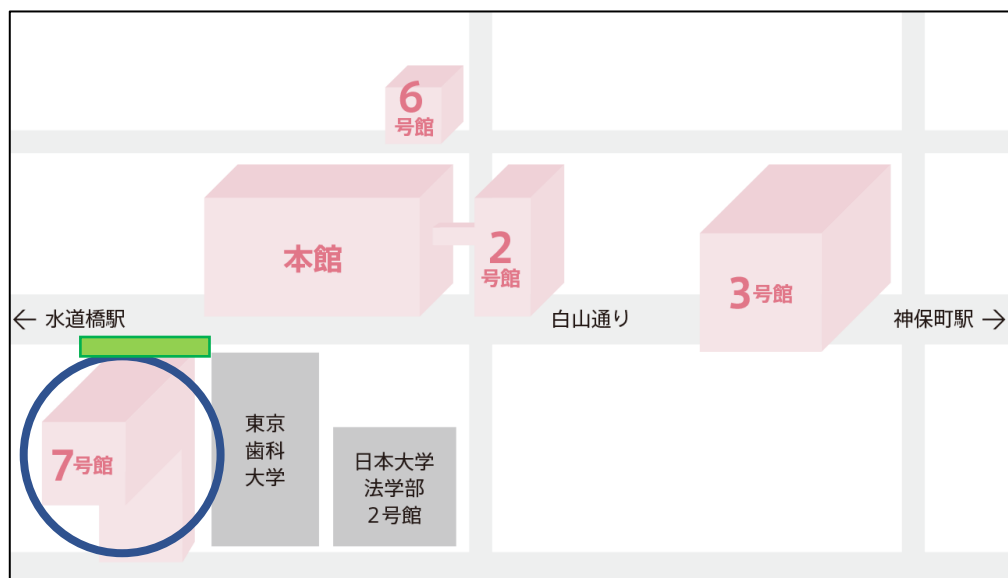

日本大学経済学部会場 会場図

 試験会場

 試験終了後待ち合わせ場所（7号館前）

※日本大学経済学部会場の保護者控室はありません

日本大学経済学部会場 受験教室案内

| 区分 | 受験番号 | 階 | 教室 |
|----|----------------------------|----|------|
| 2科 | 2120001~2120118 | 2F | 講堂 |
| 4科 | 2140001~2140058 | 4F | 7041 |
| 4科 | 2140059~2140116 | | 7042 |
| 4科 | 2140117~2140181 | | 7043 |
| 4科 | 2140182~2140247 | | 7044 |
| 4科 | 2140248~2140273 | 5F | 7051 |
| 4科 | 2140274~2140299 | | 7052 |
| 4科 | 2140300~2140325 | | 7053 |
| 4科 | 2140326~2140351 | | 7054 |
| 4科 | 2140352~2140378 | | 7055 |
| 4科 | 2140379~2140403 | | 7056 |
| 4科 | 2140404~2140428 | | 7057 |
| 2科 | 2120119~2120141 2220059 | | 7058 |

<講 堂>

<7041教室>

<7042教室>

<7043教室>

< 7 0 4 4 教室 >

< 7 0 5 1 教室 >

| | |
|---------|--|
| 2140268 | |
| 2140269 | |
| 2140270 | |
| 2140271 | |
| 2140272 | |
| 2140273 | |
| | |

1
2
3
4
5
6
7