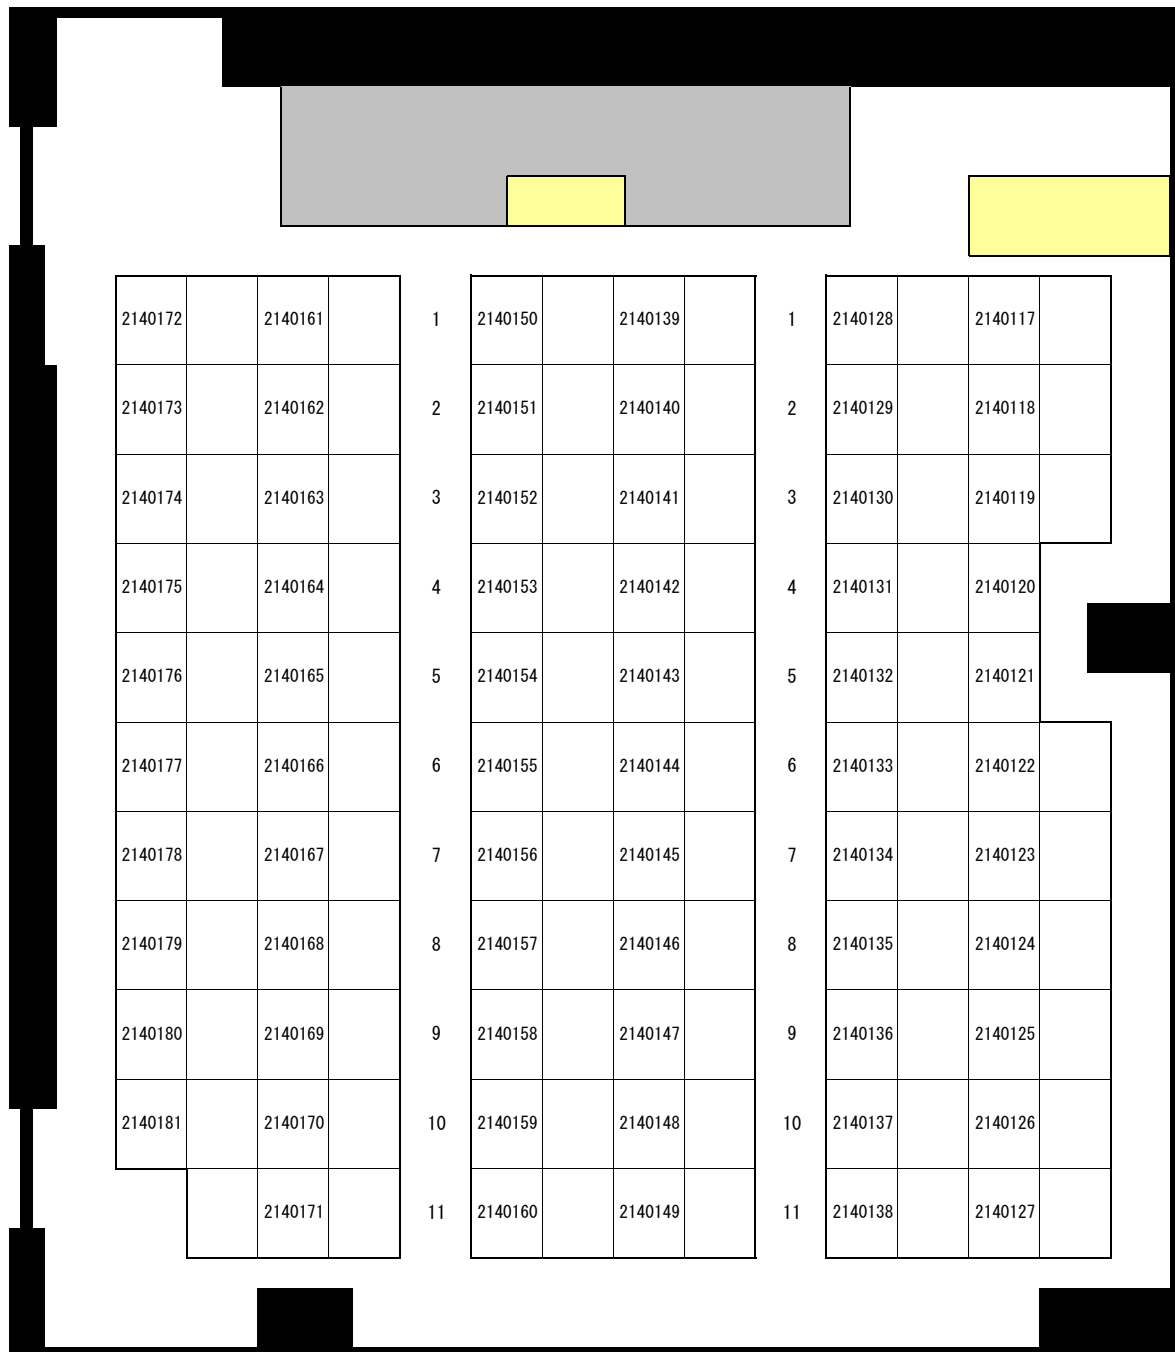

日本大学経済学部会場 会場図

 試験会場

 試験終了後待ち合わせ場所（7号館前）

※日本大学経済学部会場の保護者控室はありません

日本大学経済学部会場 受験教室案内

| 区分 | 受験番号 | 階 | 教室 |
|----|----------------------------|----|------|
| 2科 | 2120001~2120118 | 2F | 講堂 |
| 4科 | 2140001~2140058 | 4F | 7041 |
| 4科 | 2140059~2140116 | | 7042 |
| 4科 | 2140117~2140181 | | 7043 |
| 4科 | 2140182~2140247 | | 7044 |
| 4科 | 2140248~2140273 | 5F | 7051 |
| 4科 | 2140274~2140299 | | 7052 |
| 4科 | 2140300~2140325 | | 7053 |
| 4科 | 2140326~2140351 | | 7054 |
| 4科 | 2140352~2140378 | | 7055 |
| 4科 | 2140379~2140403 | | 7056 |
| 4科 | 2140404~2140428 | | 7057 |
| 2科 | 2120119~2120141 2220059 | | 7058 |

<講 堂>

<7041教室>

<7042教室>

<7043教室>

< 7 0 4 4 教室 >

< 7 0 5 1 教室 >

| | |
|---------|--|
| 2140268 | |
| 2140269 | |
| 2140270 | |
| 2140271 | |
| 2140272 | |
| 2140273 | |
| | |

1
2
3
4
5
6
7