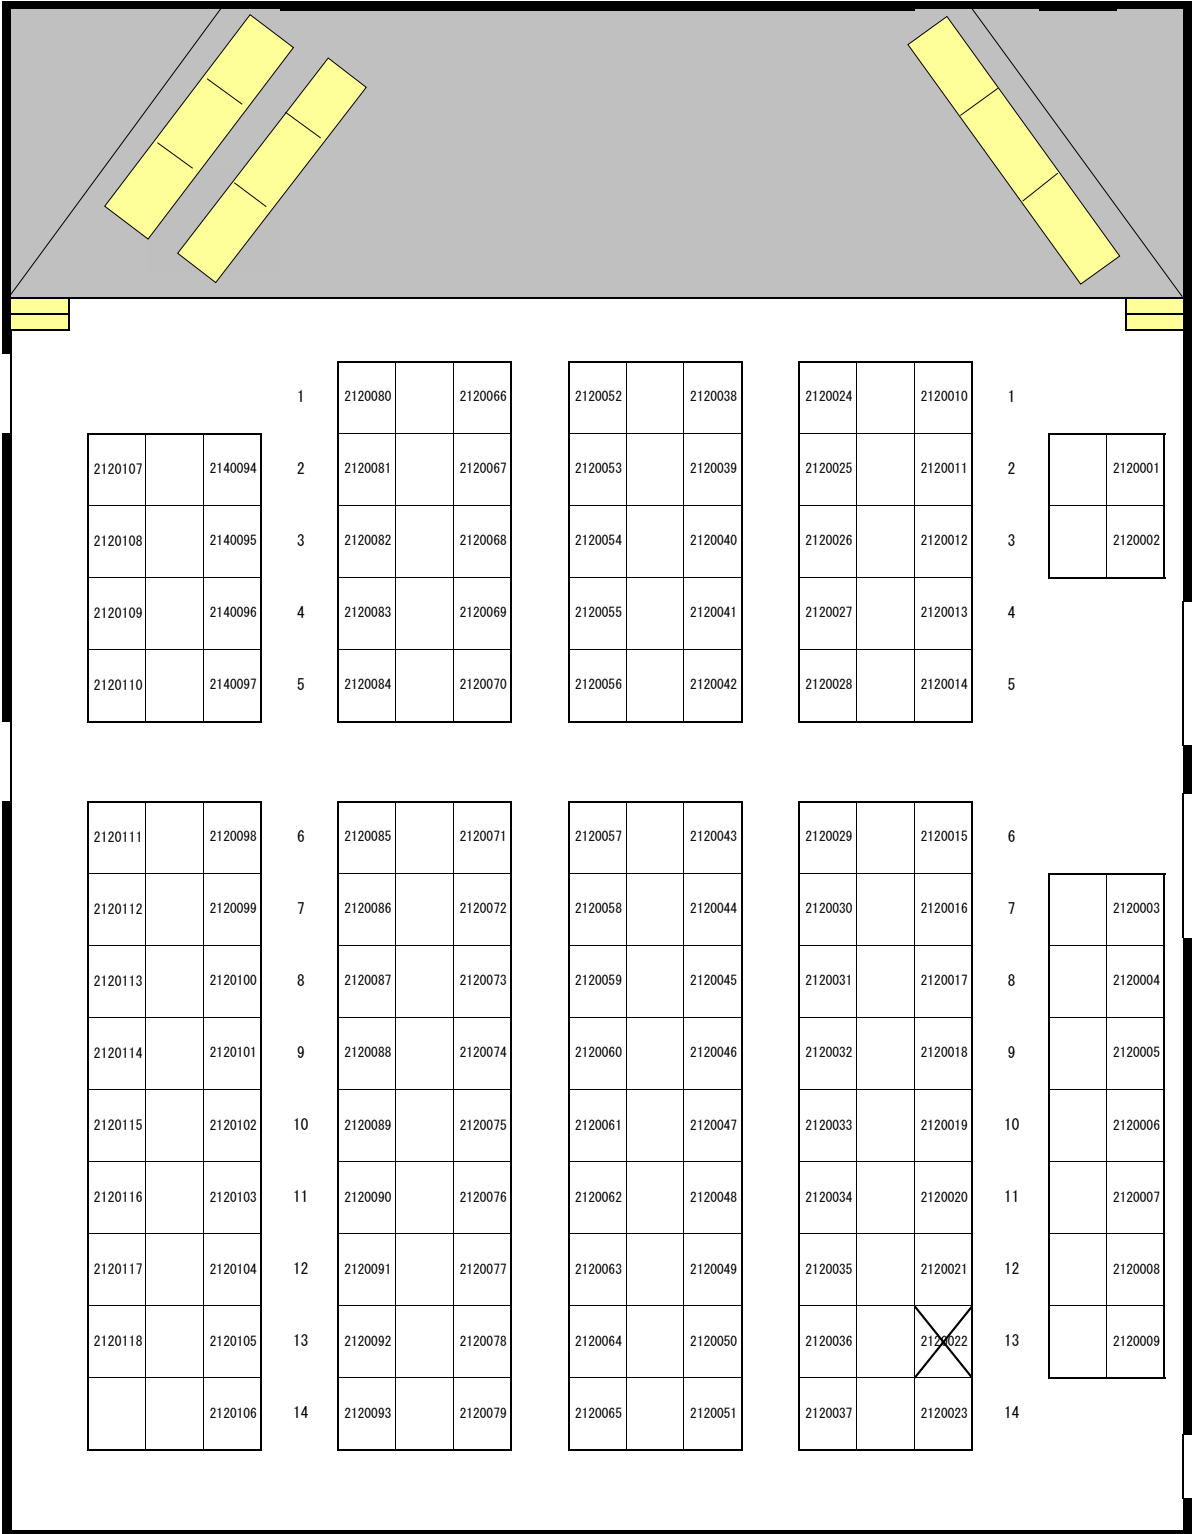

<講 堂>