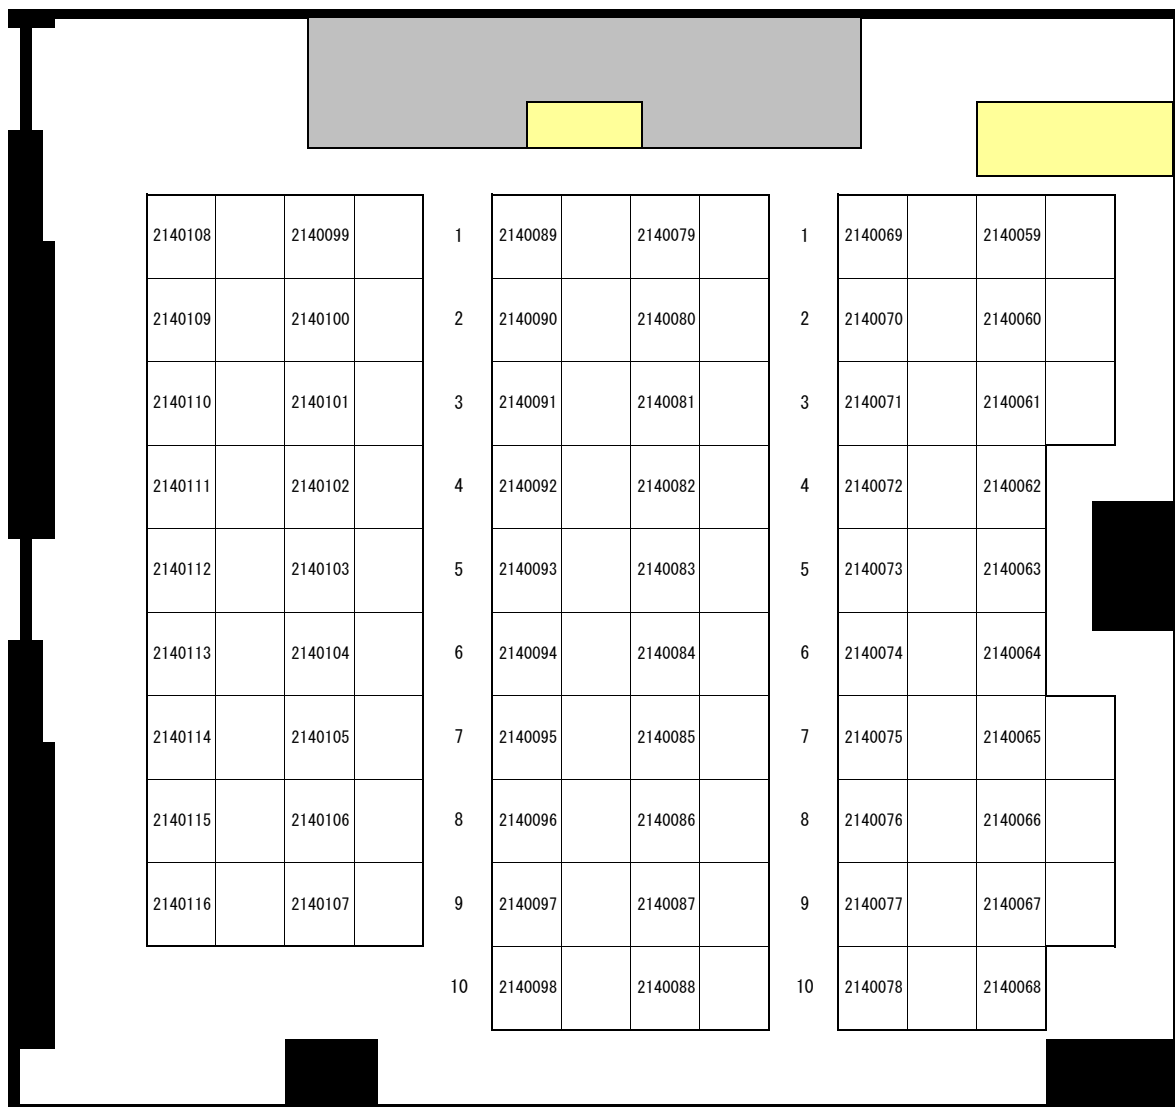

日本大学経済学部会場 会場図

 試験会場

 試験終了後待ち合わせ場所（7号館前）

※日本大学経済学部会場の保護者控室はありません

日本大学経済学部会場 受験教室案内

| 区分 | 受験番号 | 階 | 教室 |
|----|----------------------------|----|------|
| 2科 | 2120001~2120118 | 2F | 講堂 |
| 4科 | 2140001~2140058 | 4F | 7041 |
| 4科 | 2140059~2140116 | | 7042 |
| 4科 | 2140117~2140181 | | 7043 |
| 4科 | 2140182~2140247 | | 7044 |
| 4科 | 2140248~2140273 | 5F | 7051 |
| 4科 | 2140274~2140299 | | 7052 |
| 4科 | 2140300~2140325 | | 7053 |
| 4科 | 2140326~2140351 | | 7054 |
| 4科 | 2140352~2140378 | | 7055 |
| 4科 | 2140379~2140403 | | 7056 |
| 4科 | 2140404~2140428 | | 7057 |
| 2科 | 2120119~2120141 2220059 | | 7058 |

<講 堂>

<7041教室>

<7042教室>

<7043教室>

< 7 0 4 4 教室 >

< 7 0 5 1 教室 >

| | |
|---------|--|
| 2140268 | |
| 2140269 | |
| 2140270 | |
| 2140271 | |
| 2140272 | |
| 2140273 | |
| | |

1
2
3
4
5
6
7