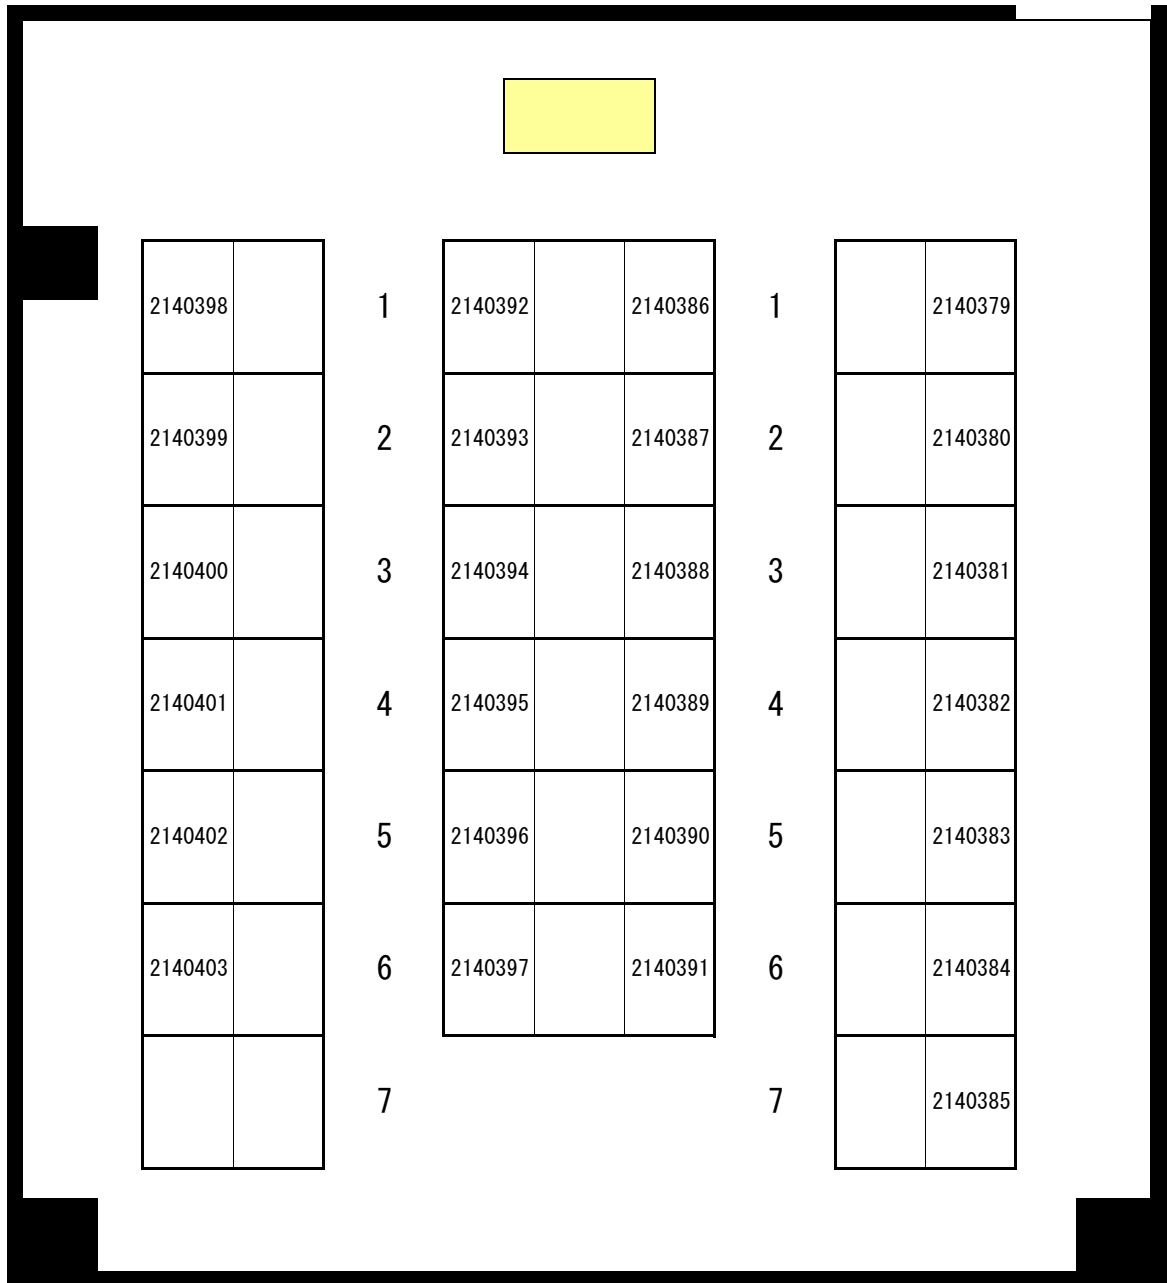

<7056教室>