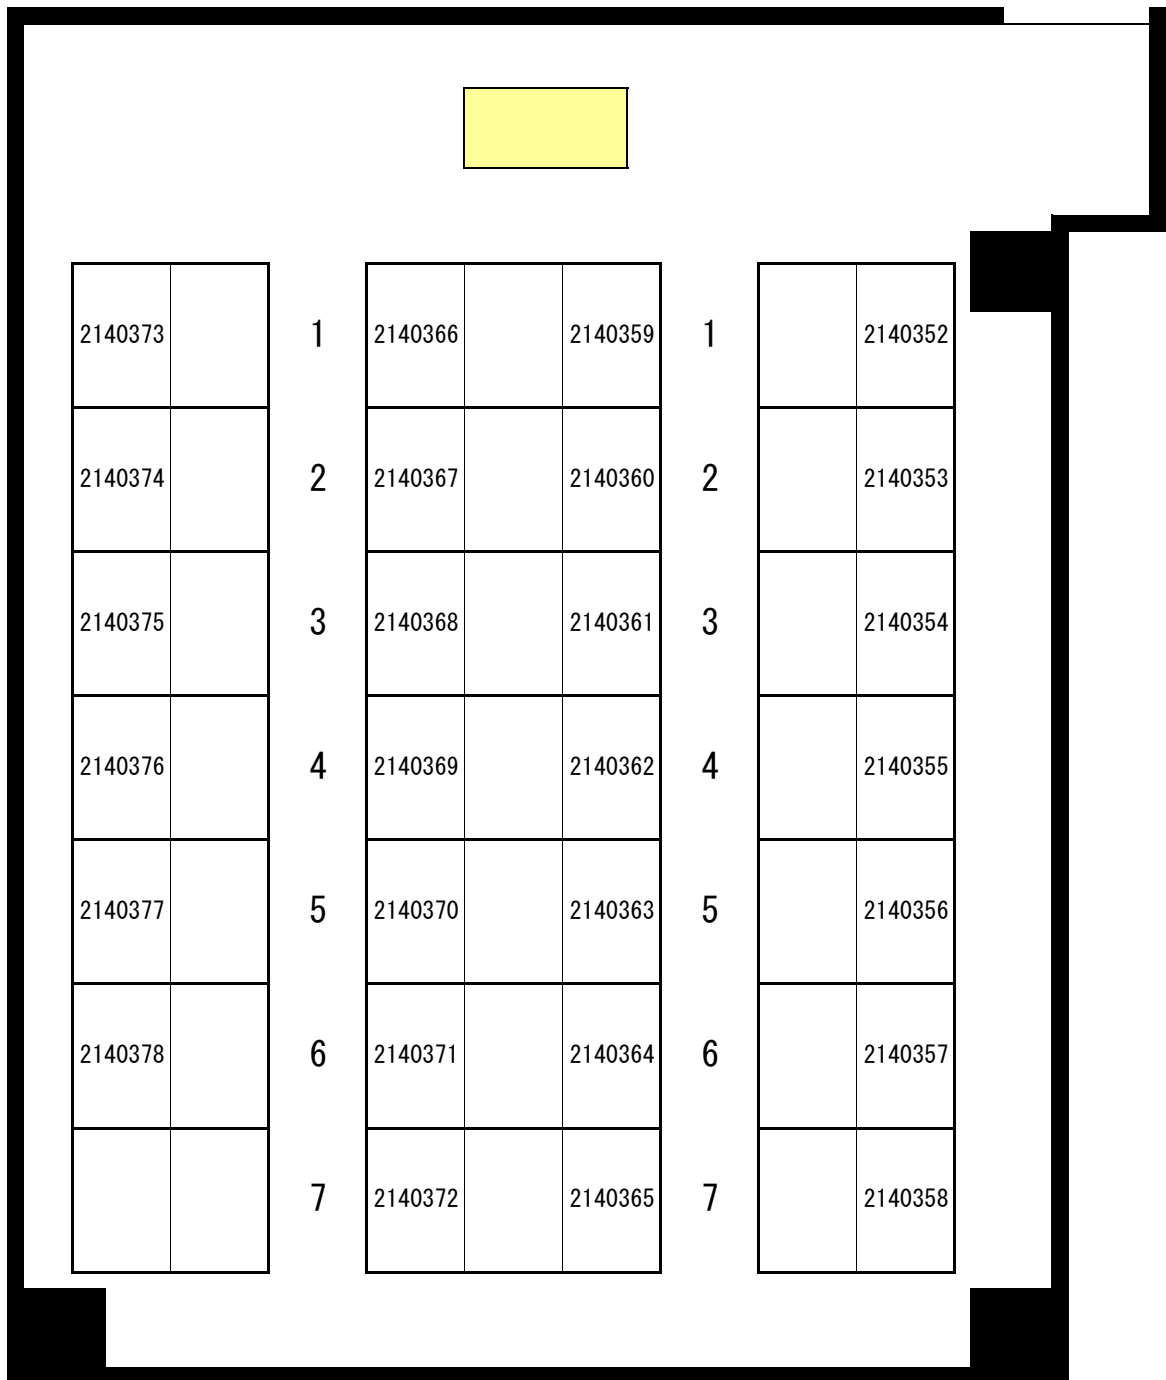

< 7 0 5 5 教室 >