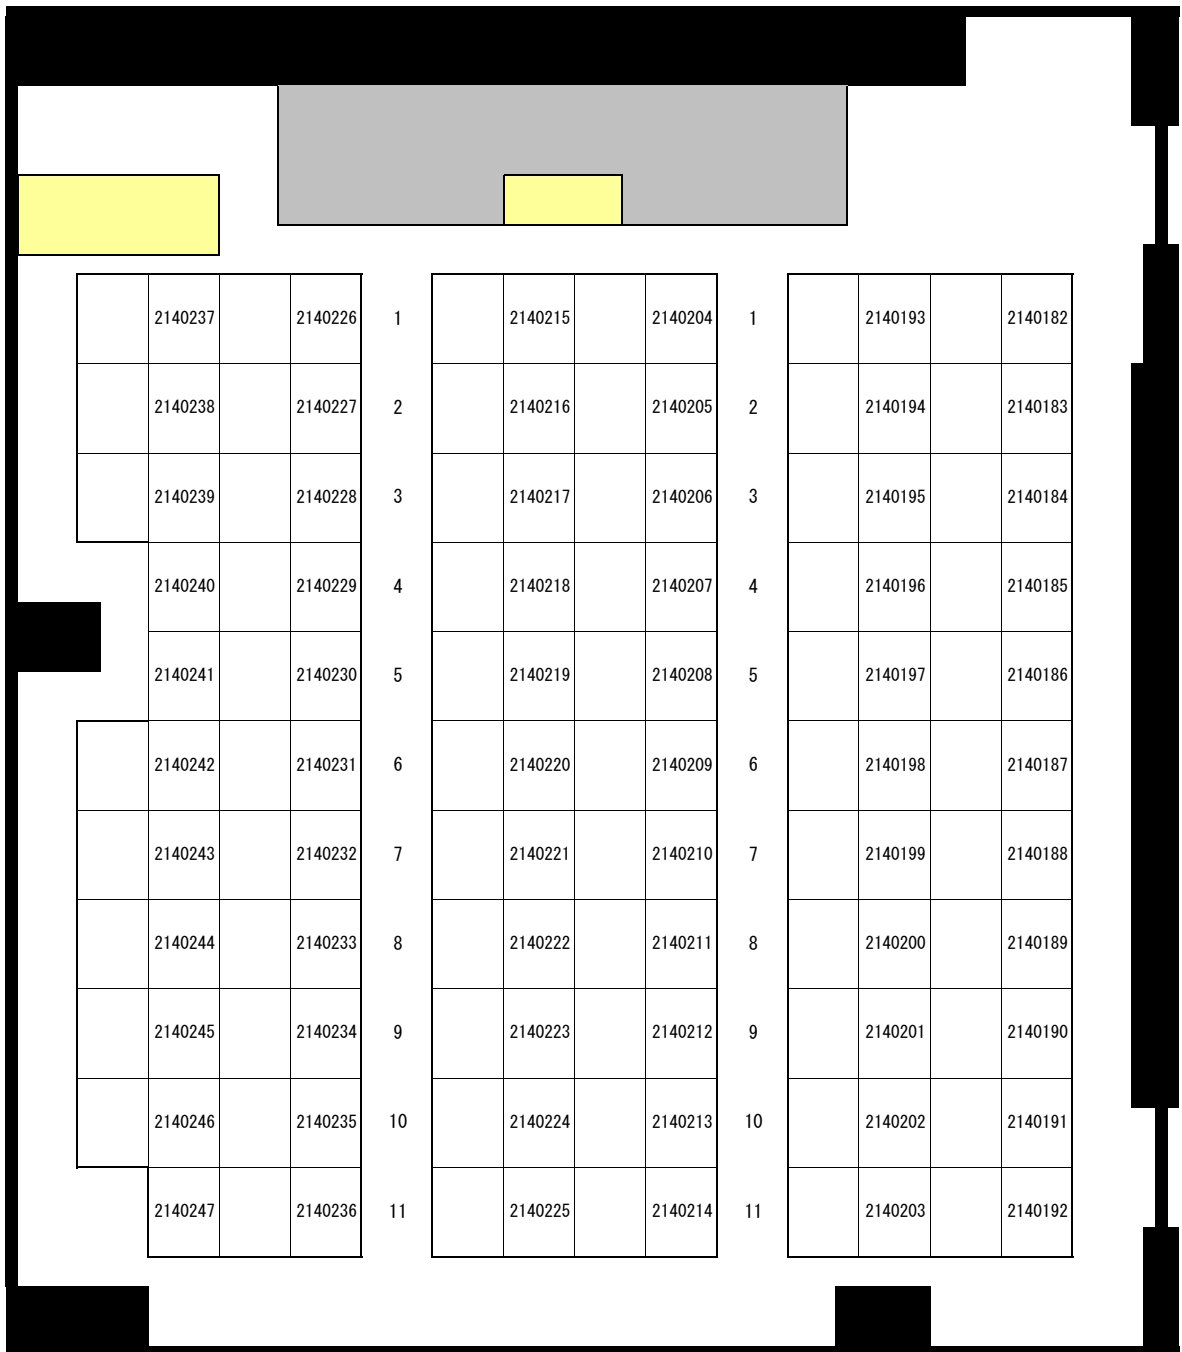

日本大学経済学部会場 会場図

 試験会場

 試験終了後待ち合わせ場所（7号館前）

※日本大学経済学部会場の保護者控室はありません

日本大学経済学部会場 受験教室案内

| 区分 | 受験番号 | 階 | 教室 |
|----|----------------------------|----|------|
| 2科 | 2120001~2120118 | 2F | 講堂 |
| 4科 | 2140001~2140058 | 4F | 7041 |
| 4科 | 2140059~2140116 | | 7042 |
| 4科 | 2140117~2140181 | | 7043 |
| 4科 | 2140182~2140247 | | 7044 |
| 4科 | 2140248~2140273 | 5F | 7051 |
| 4科 | 2140274~2140299 | | 7052 |
| 4科 | 2140300~2140325 | | 7053 |
| 4科 | 2140326~2140351 | | 7054 |
| 4科 | 2140352~2140378 | | 7055 |
| 4科 | 2140379~2140403 | | 7056 |
| 4科 | 2140404~2140428 | | 7057 |
| 2科 | 2120119~2120141 2220059 | | 7058 |

<講 堂>

<7041教室>

<7042教室>

<7043教室>

< 7 0 4 4 教室 >

< 7 0 5 1 教室 >

| | |
|---------|--|
| 2140268 | |
| 2140269 | |
| 2140270 | |
| 2140271 | |
| 2140272 | |
| 2140273 | |
| | |

1
2
3
4
5
6
7