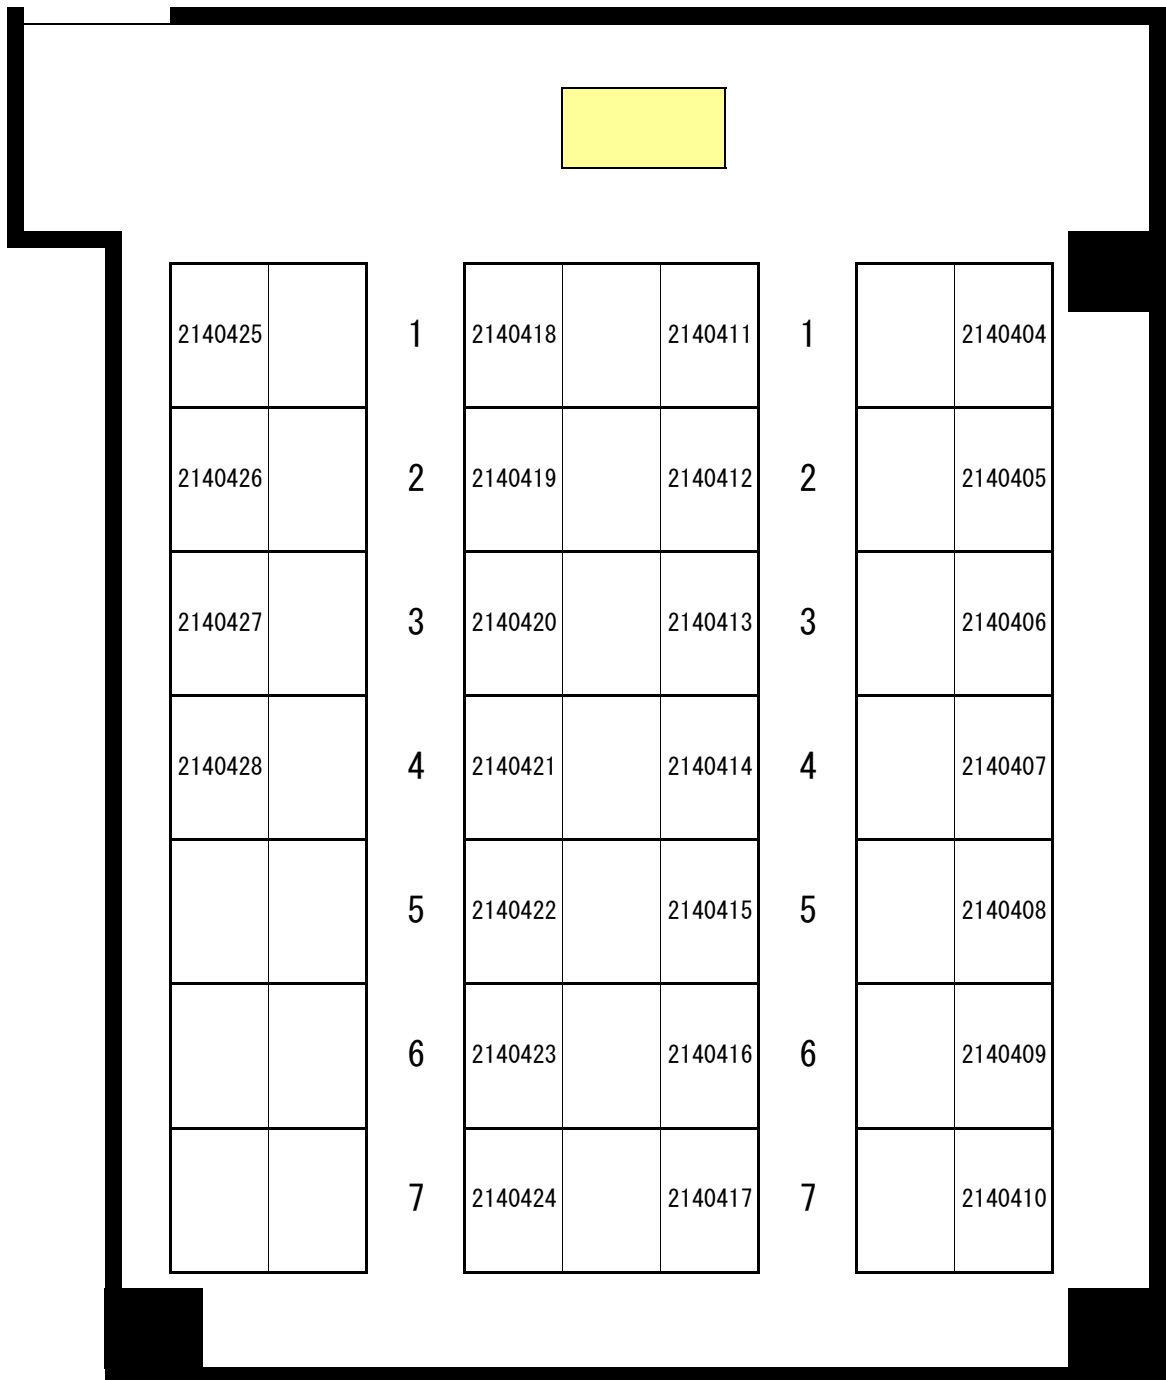

< 7 0 5 7 教室 >