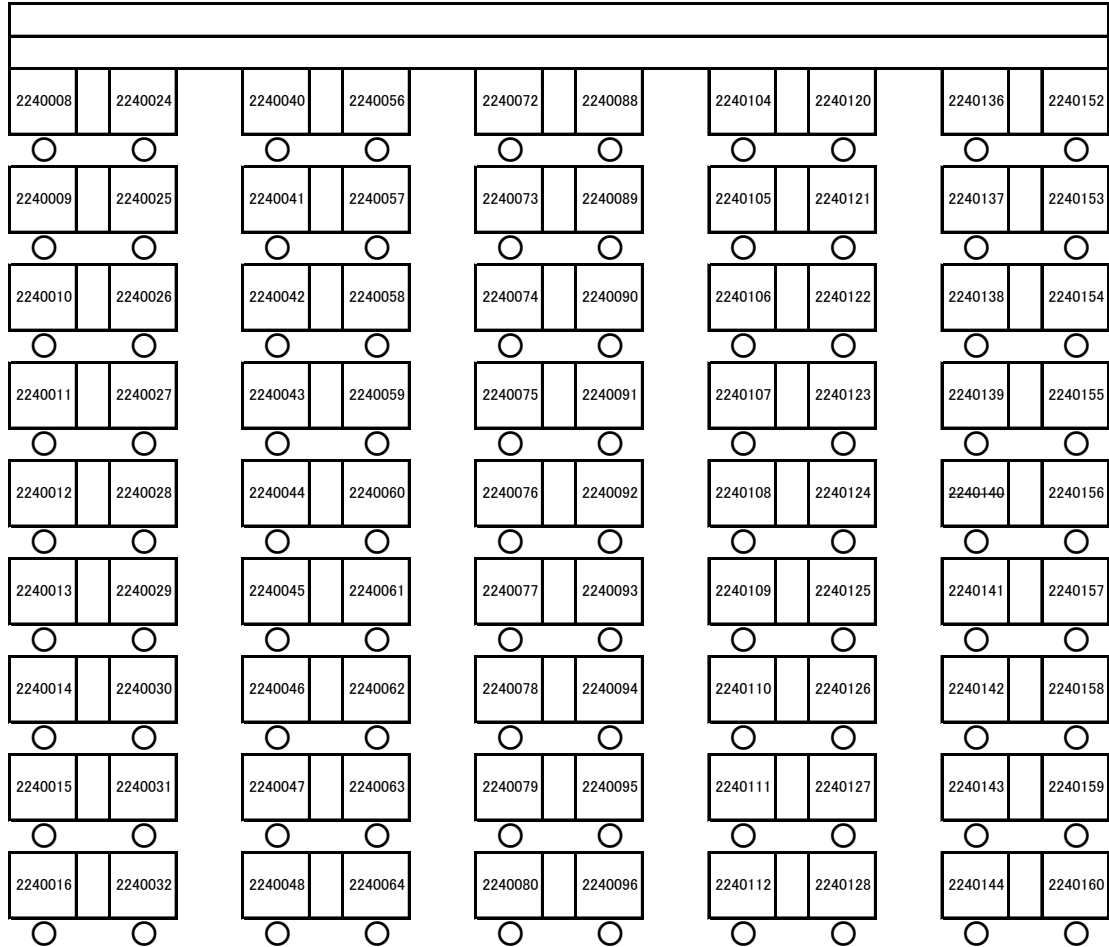

日本大学文理学部会場 案内図

日本大学文理学部会場 受験教室案内

区分	受験番号	階	教室
2科	2220001~2220160	2 F	第1教室 (3205)
2科	2220161~2220182		第2教室 (3203)
4科	2240001~2240160		第3教室 (3206)
4科	2240161~2240320	3 F	第4教室 (3305)
4科	2240321~2240480		第5教室 (3307)
4科	2240481~2240568 2140386		第6教室 (3303)

2科 第1教室(3205) 2220001~2220160

2科 第2教室(3203) 2220161~2220182

4科 第3教室(3206) 2240001~2240160

廊

窓

下

側

4科 第4教室(3305) 2240161~2240320

窓

廊

側

下

4科 第5教室(3307) 2240321~2240480

廊

窓

下