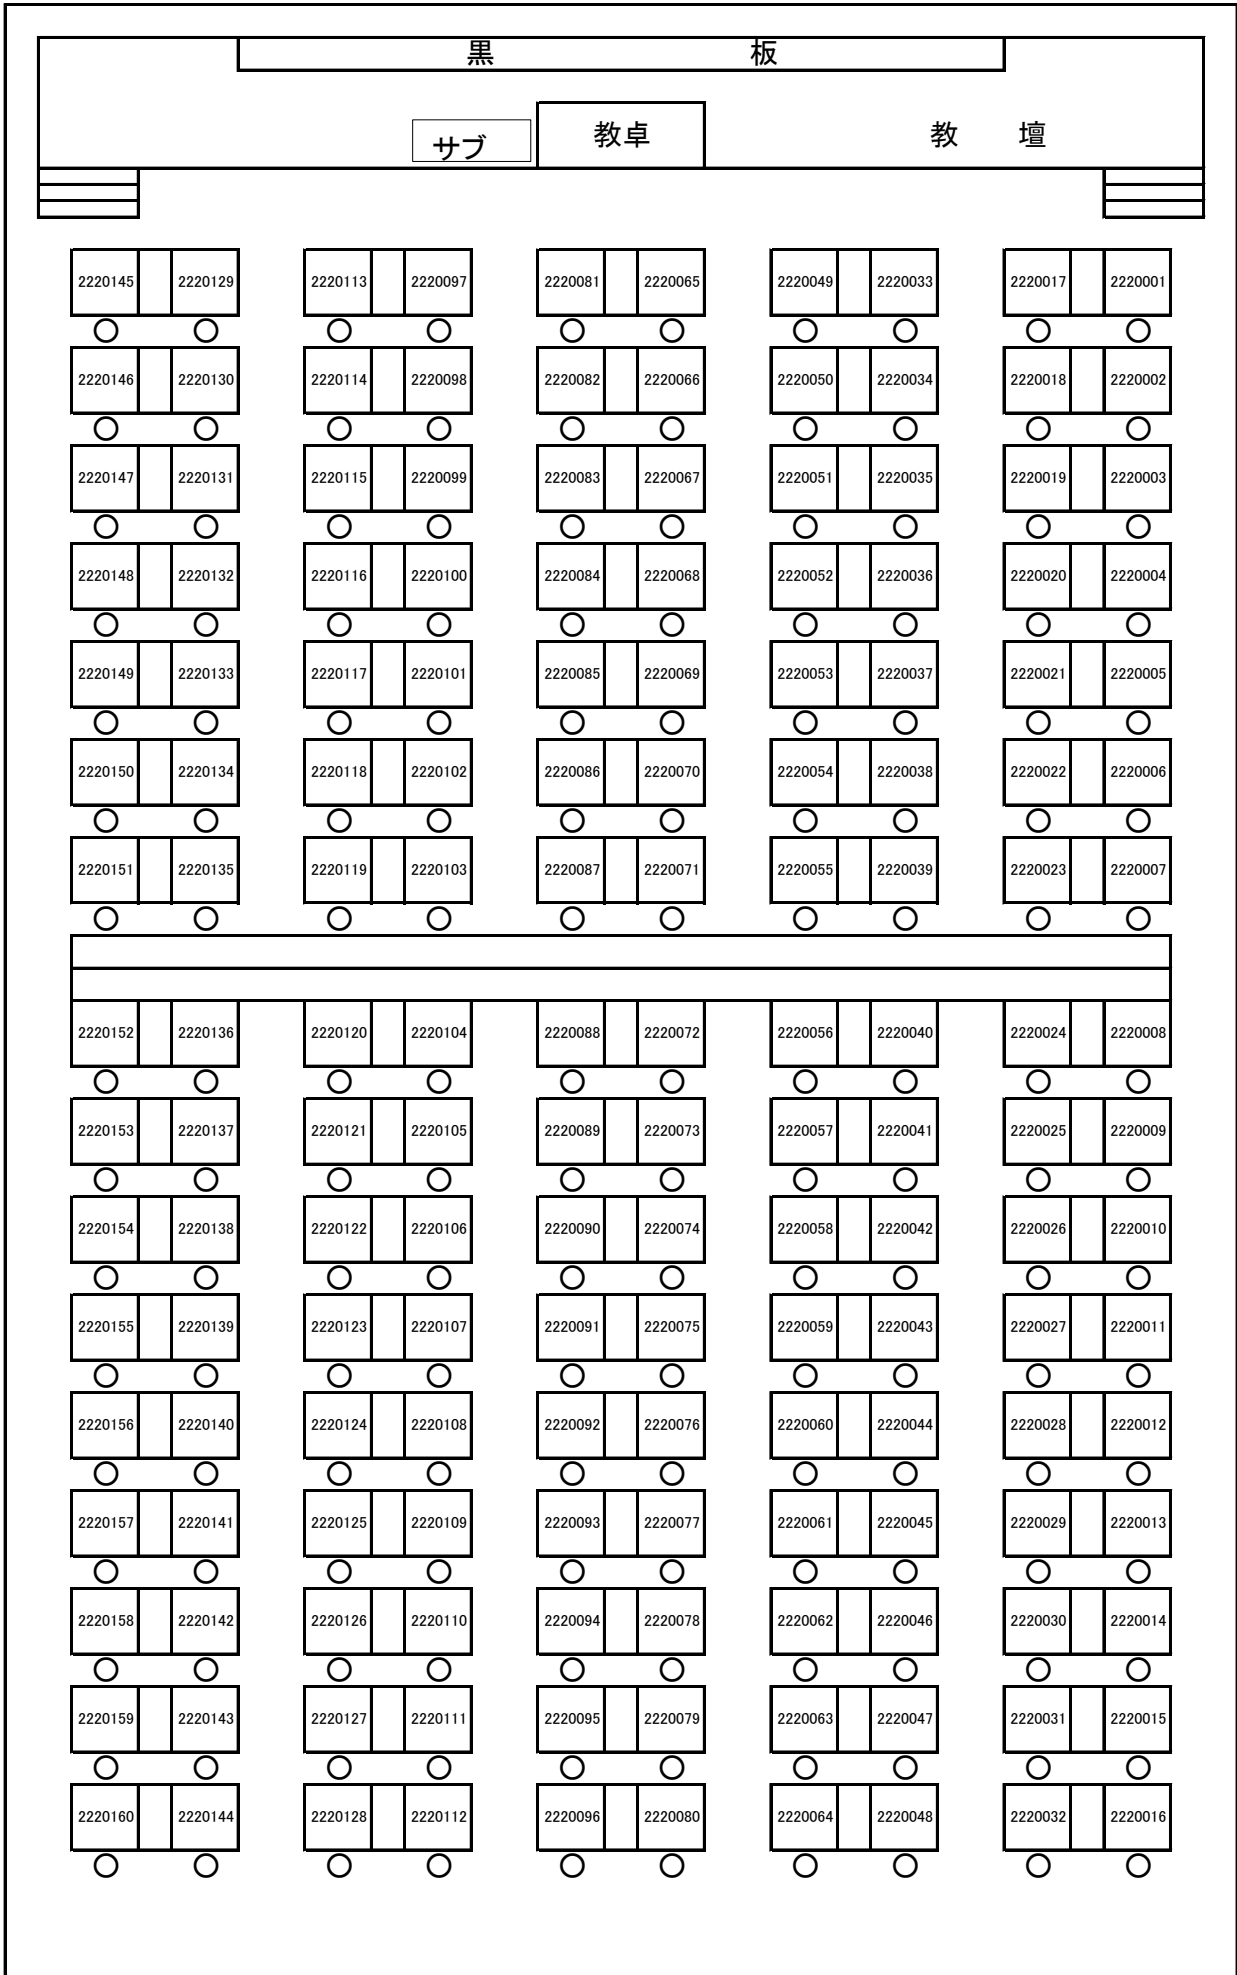

日本大学文理学部会場 案内図

日本大学文理学部会場 受験教室案内

区分	受験番号	階	教室
2科	2220001~2220160	2 F	第1教室 (3205)
2科	2220161~2220182		第2教室 (3203)
4科	2240001~2240160		第3教室 (3206)
4科	2240161~2240320	3 F	第4教室 (3305)
4科	2240321~2240480		第5教室 (3307)
4科	2240481~2240568 2140386		第6教室 (3303)

2科 第1教室(3205) 2220001~2220160

2科 第2教室(3203) 2220161~2220182

4科 第3教室(3206) 2240001~2240160

廊

窓

下

側

4科 第4教室(3305) 2240161~2240320

窓

廊

側

下

4科 第5教室(3307) 2240321~2240480

廊

窓

下

側

4科 第6教室(3303) 2240481~2240568・2140386

廊

下

窓

側