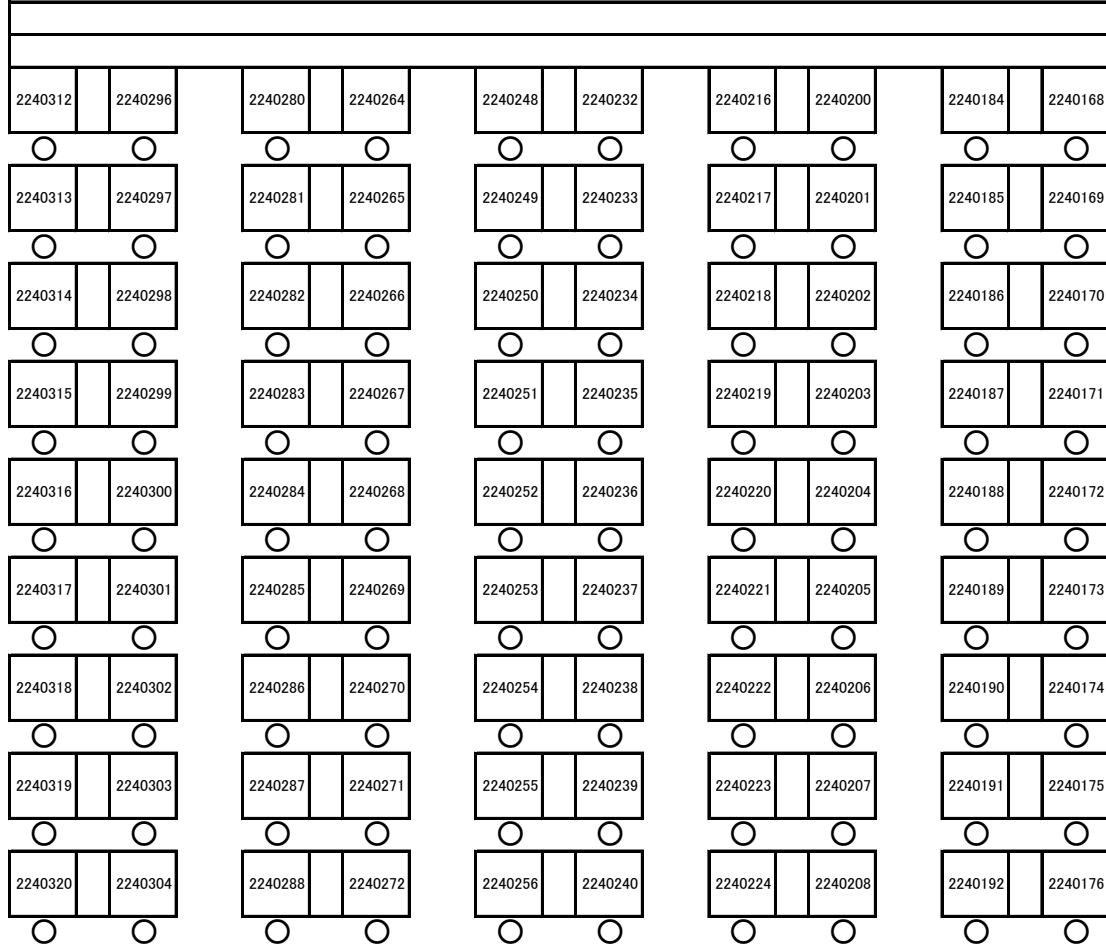

日本大学文理学部会場 案内図

日本大学文理学部会場 受験教室案内

区分	受験番号	階	教室
2科	2220001~2220160	2 F	第1教室 (3205)
2科	2220161~2220182		第2教室 (3203)
4科	2240001~2240160		第3教室 (3206)
4科	2240161~2240320	3 F	第4教室 (3305)
4科	2240321~2240480		第5教室 (3307)
4科	2240481~2240568 2140386		第6教室 (3303)

2科 第1教室(3205) 2220001~2220160

2科 第2教室(3203) 2220161~2220182

4科 第3教室(3206) 2240001~2240160

廊

窓

下

側

4科 第4教室(3305) 2240161~2240320

窓

廊

側

下

4科 第5教室(3307) 2240321~2240480

廊

窓

下