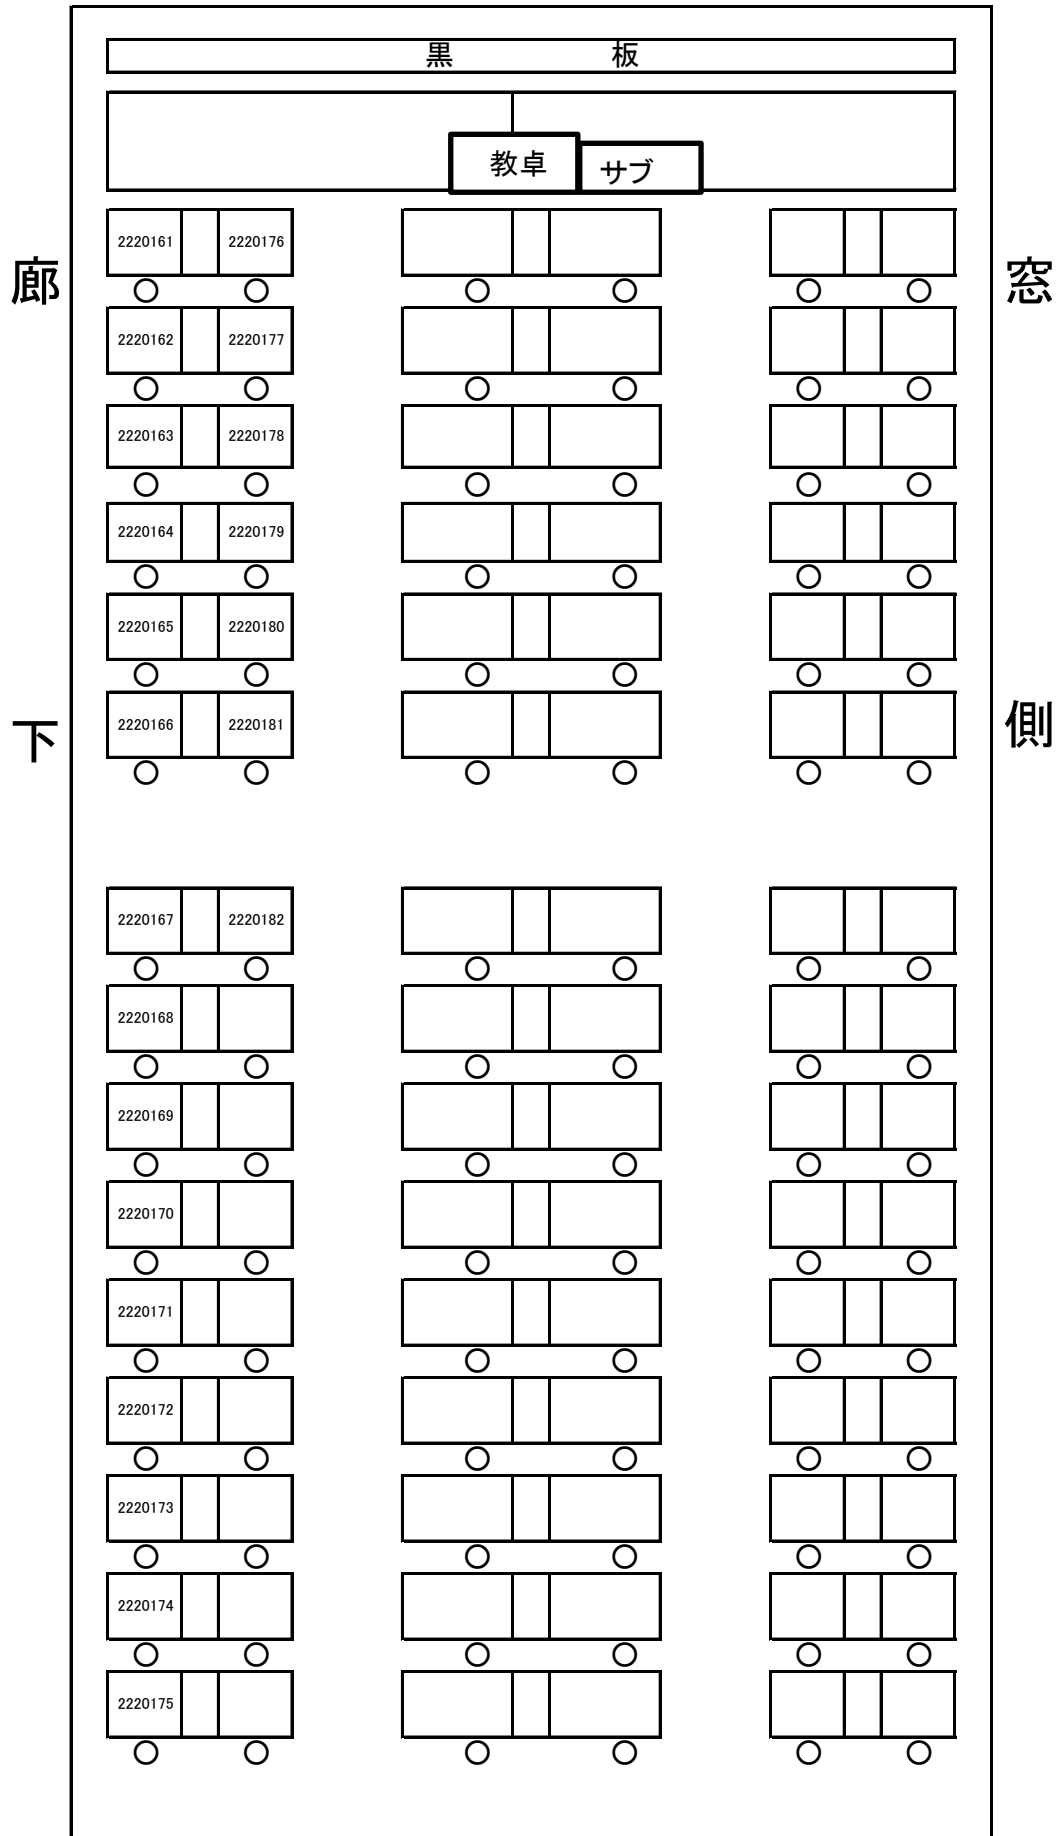

日本大学文理学部会場 案内図

日本大学文理学部会場 受験教室案内

区分	受験番号	階	教室
2科	2220001~2220160	2 F	第1教室 (3205)
2科	2220161~2220182		第2教室 (3203)
4科	2240001~2240160		第3教室 (3206)
4科	2240161~2240320	3 F	第4教室 (3305)
4科	2240321~2240480		第5教室 (3307)
4科	2240481~2240568 2140386		第6教室 (3303)

2科 第1教室(3205) 2220001~2220160

2科 第2教室(3203) 2220161~2220182

4科 第3教室(3206) 2240001~2240160

廊

窓

下

側

4科 第4教室(3305) 2240161~2240320

窓

廊

側

下

4科 第5教室(3307) 2240321~2240480

廊

窓

下