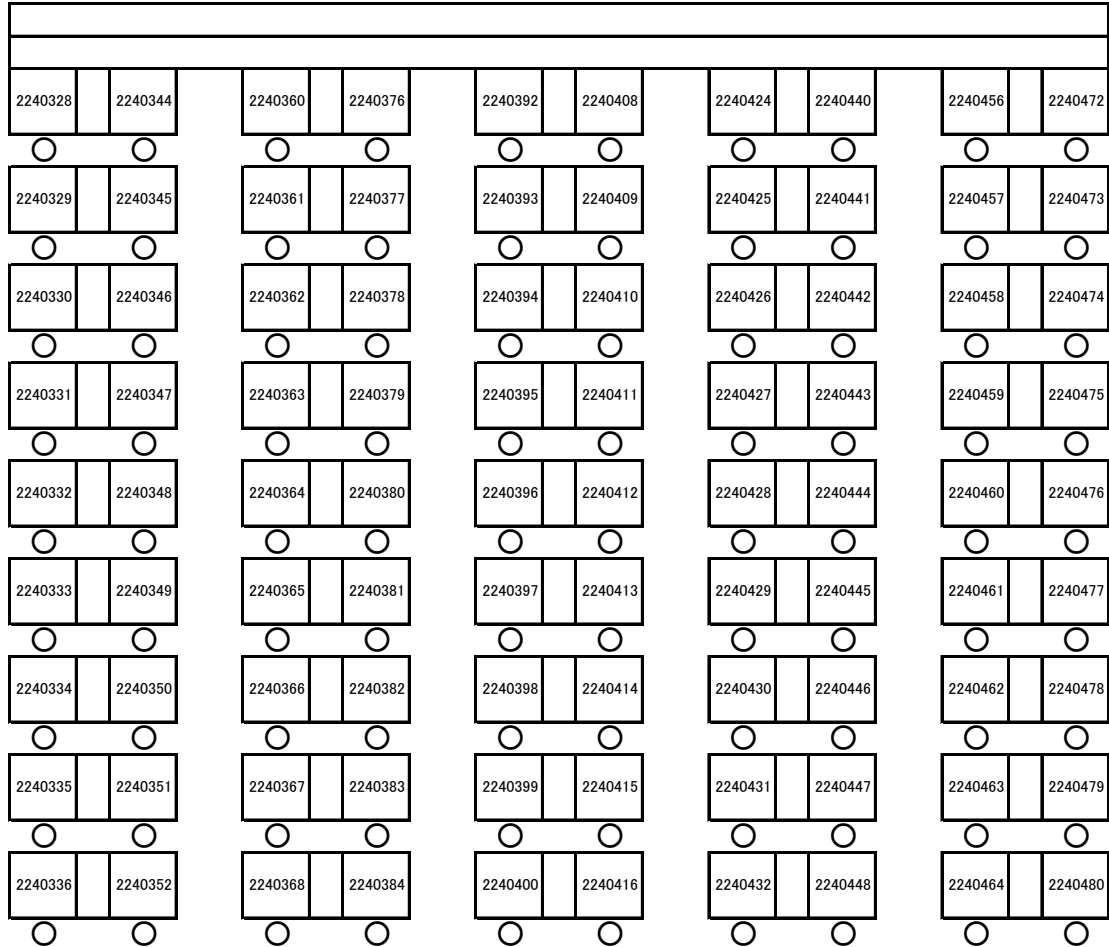

4科 第5教室(3307) 2240321~2240480

廊

窓

下

側