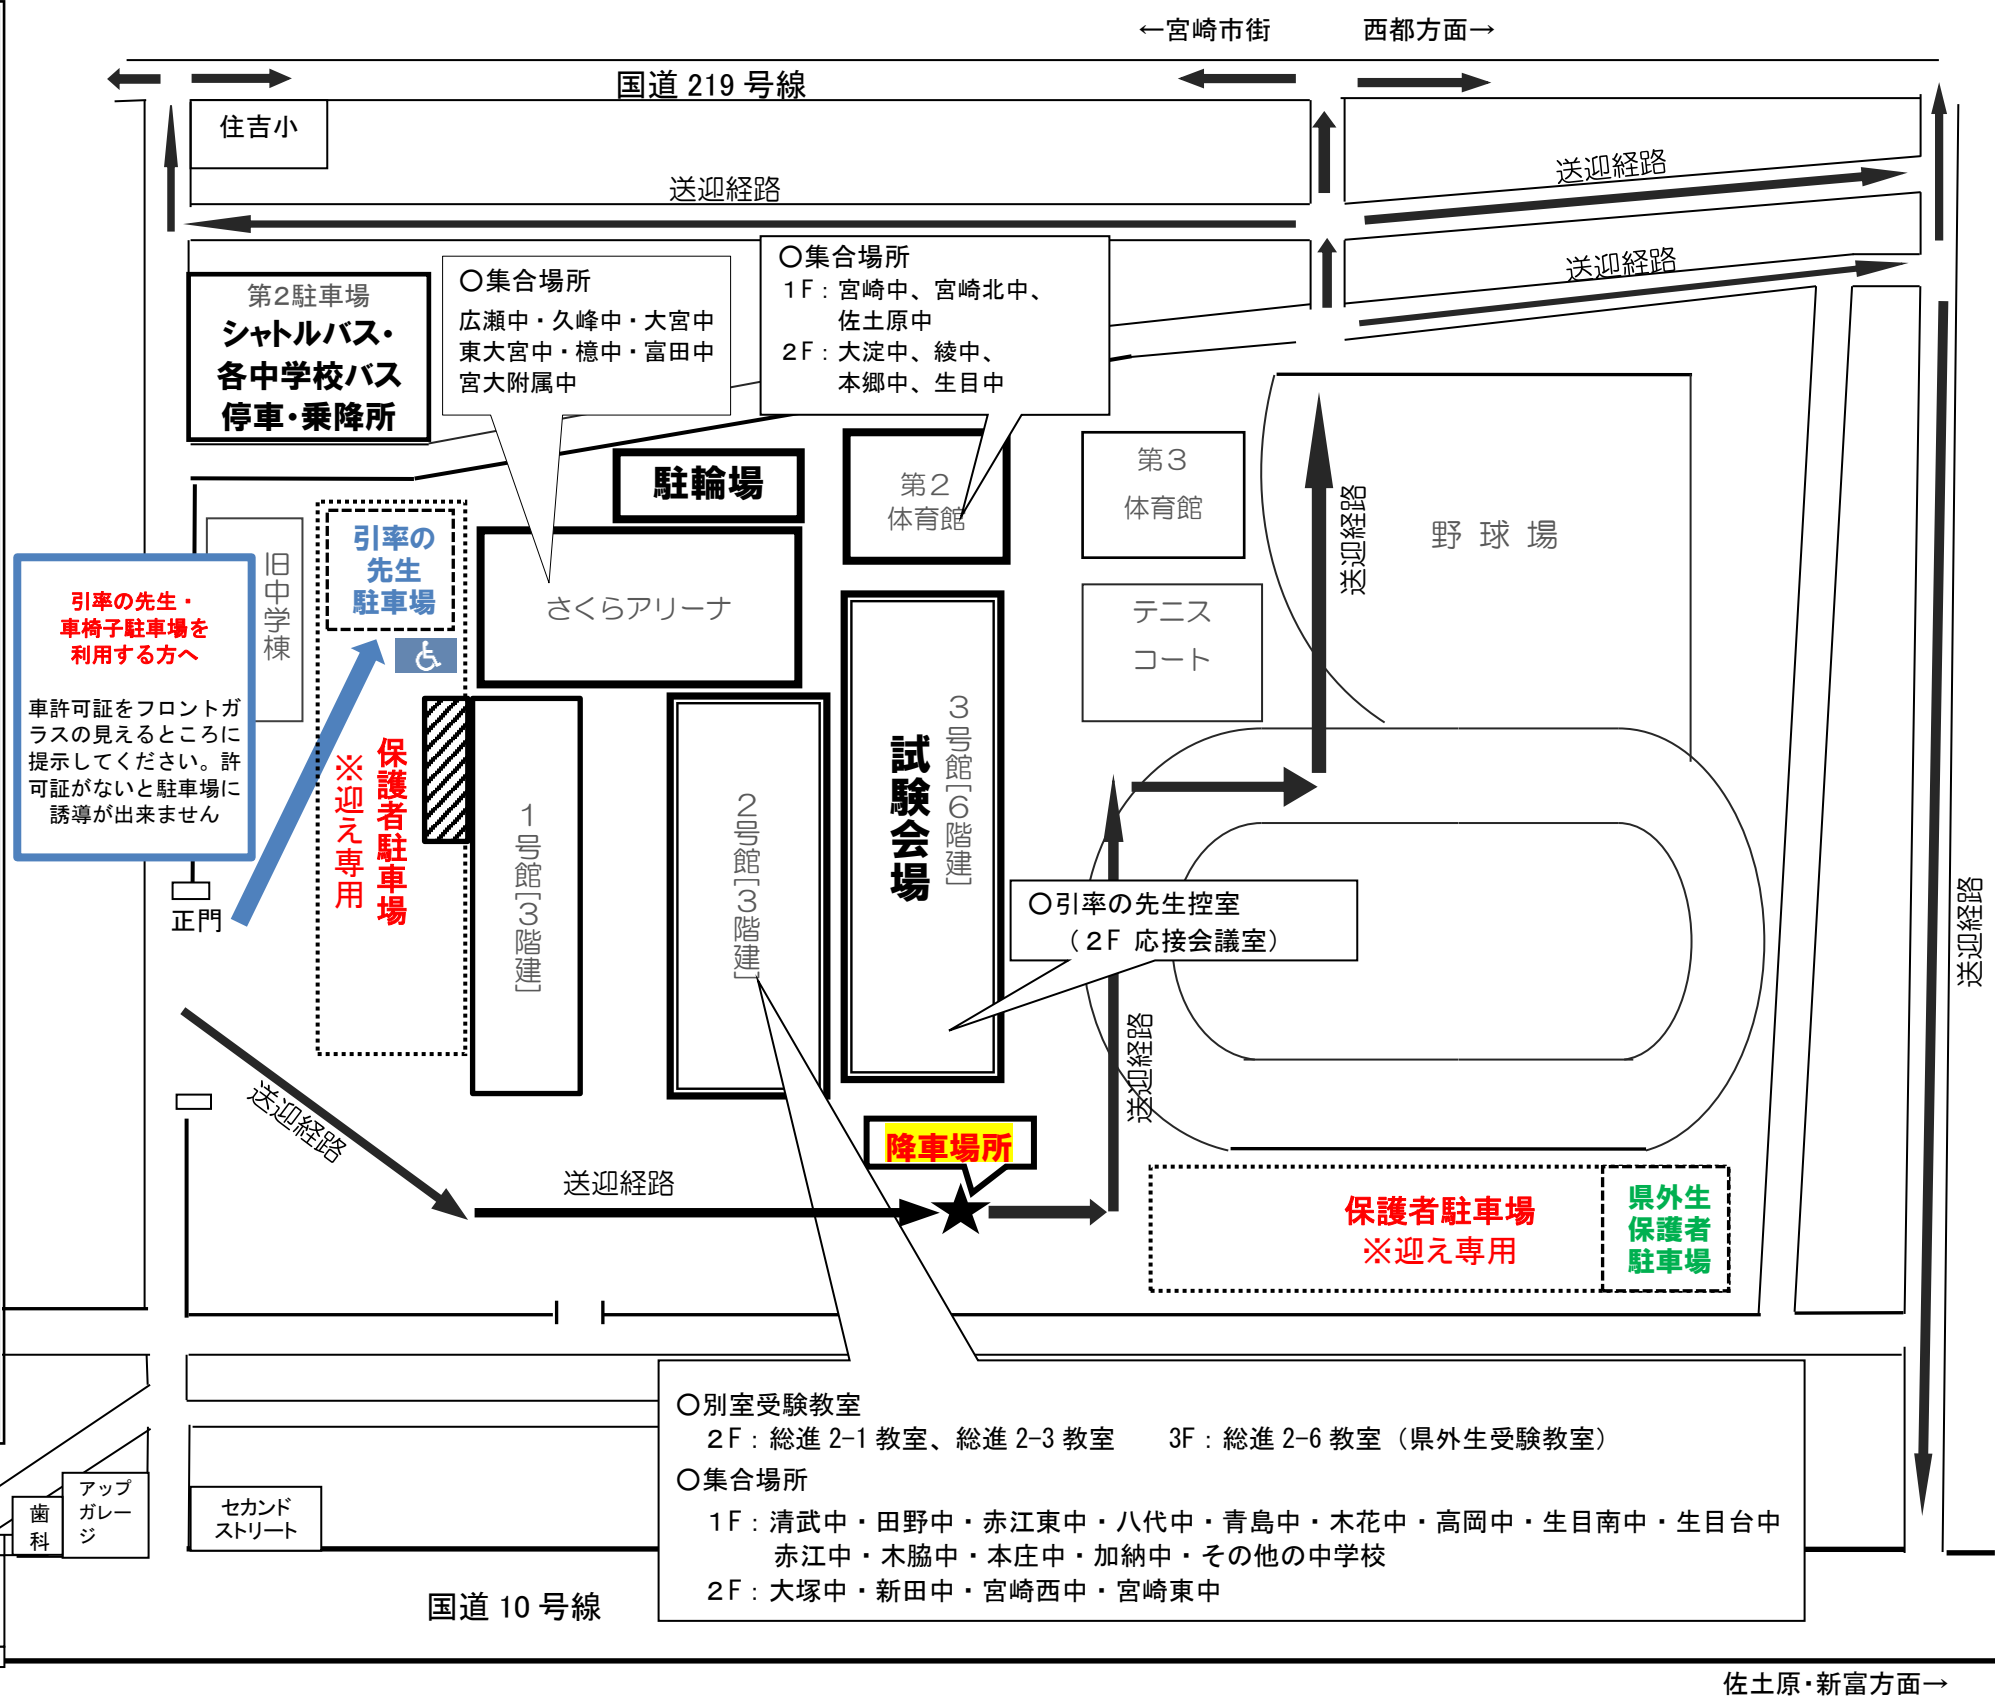

令和5年度宮崎日本大学高等学校入学試験 送迎経路・集合場所案内

※当日は大変な混雑が予想されます。誘導に従い、すみやかな降車・乗車にご協力よろしくお願いいたします。

① 前日の下見について

- ★24日 15:00～18:00 まで下見ができます。教室に入ることにはできません。
- ★自転車で下見に来られる方は、1号館前の駐車場に停めてください。(右図  部分)

② 試験当日の駅からのシャトルバス運行について

- ★当日は日向住吉駅～日大高校間でシャトルバスを運行します。
- 【行き】午前 7:30～随時 【帰り】試験終了後～随時

③ 送迎上の注意事項

- ★試験当日の朝は、矢印の順路で進み、校内の降車場で受験生を降ろしてください。校外(近隣のお店等)で降車されないようお願い致します。

- ★保護者駐車場は「**迎え専用**」です。朝は利用できません。(県外生の保護者のみ可) 駐車台数には限りがあります。

④ 試験当日の集合場所

- ★学校ごとに集合する場合は、下記の場所をご利用ください。校舎前は送迎の車等で混雑が予想され、危険です。集合場所としては使用できません。
- ※集合場所には **7:30 から入室** できます。

さくらアリーナ 広瀬中、久峰中、大宮中
東大宮中、櫛中、富田中、宮大附属中

第2体育館 1F: 宮崎中、宮崎北中、佐土原中
2F: 大淀中、綾中、本郷中、生目中

2号館 2F
○LL 教室: 大塚中 ○茶道室: 新田中
○図書室: 宮崎西中 ○図書室内講義室: 宮崎東中

2号館 1F
○被服室: 清武中、田野中、赤江東中、八代中、青島中、木花中
○総合実習室: 高岡中、生目南中、生目台中、赤江中
○さくら Cafe: 木脇中、本庄中、加納中、その他の中学校
保護者の控室(県外のみ)

引率の先生・車椅子駐車場を利用する方へ
車許可証をフロントガラスの見えるところに提示してください。許可証がないと駐車場に誘導ができません

保護者駐車場 ※迎え専用

○引率の先生控室 (2F 応接会議室)