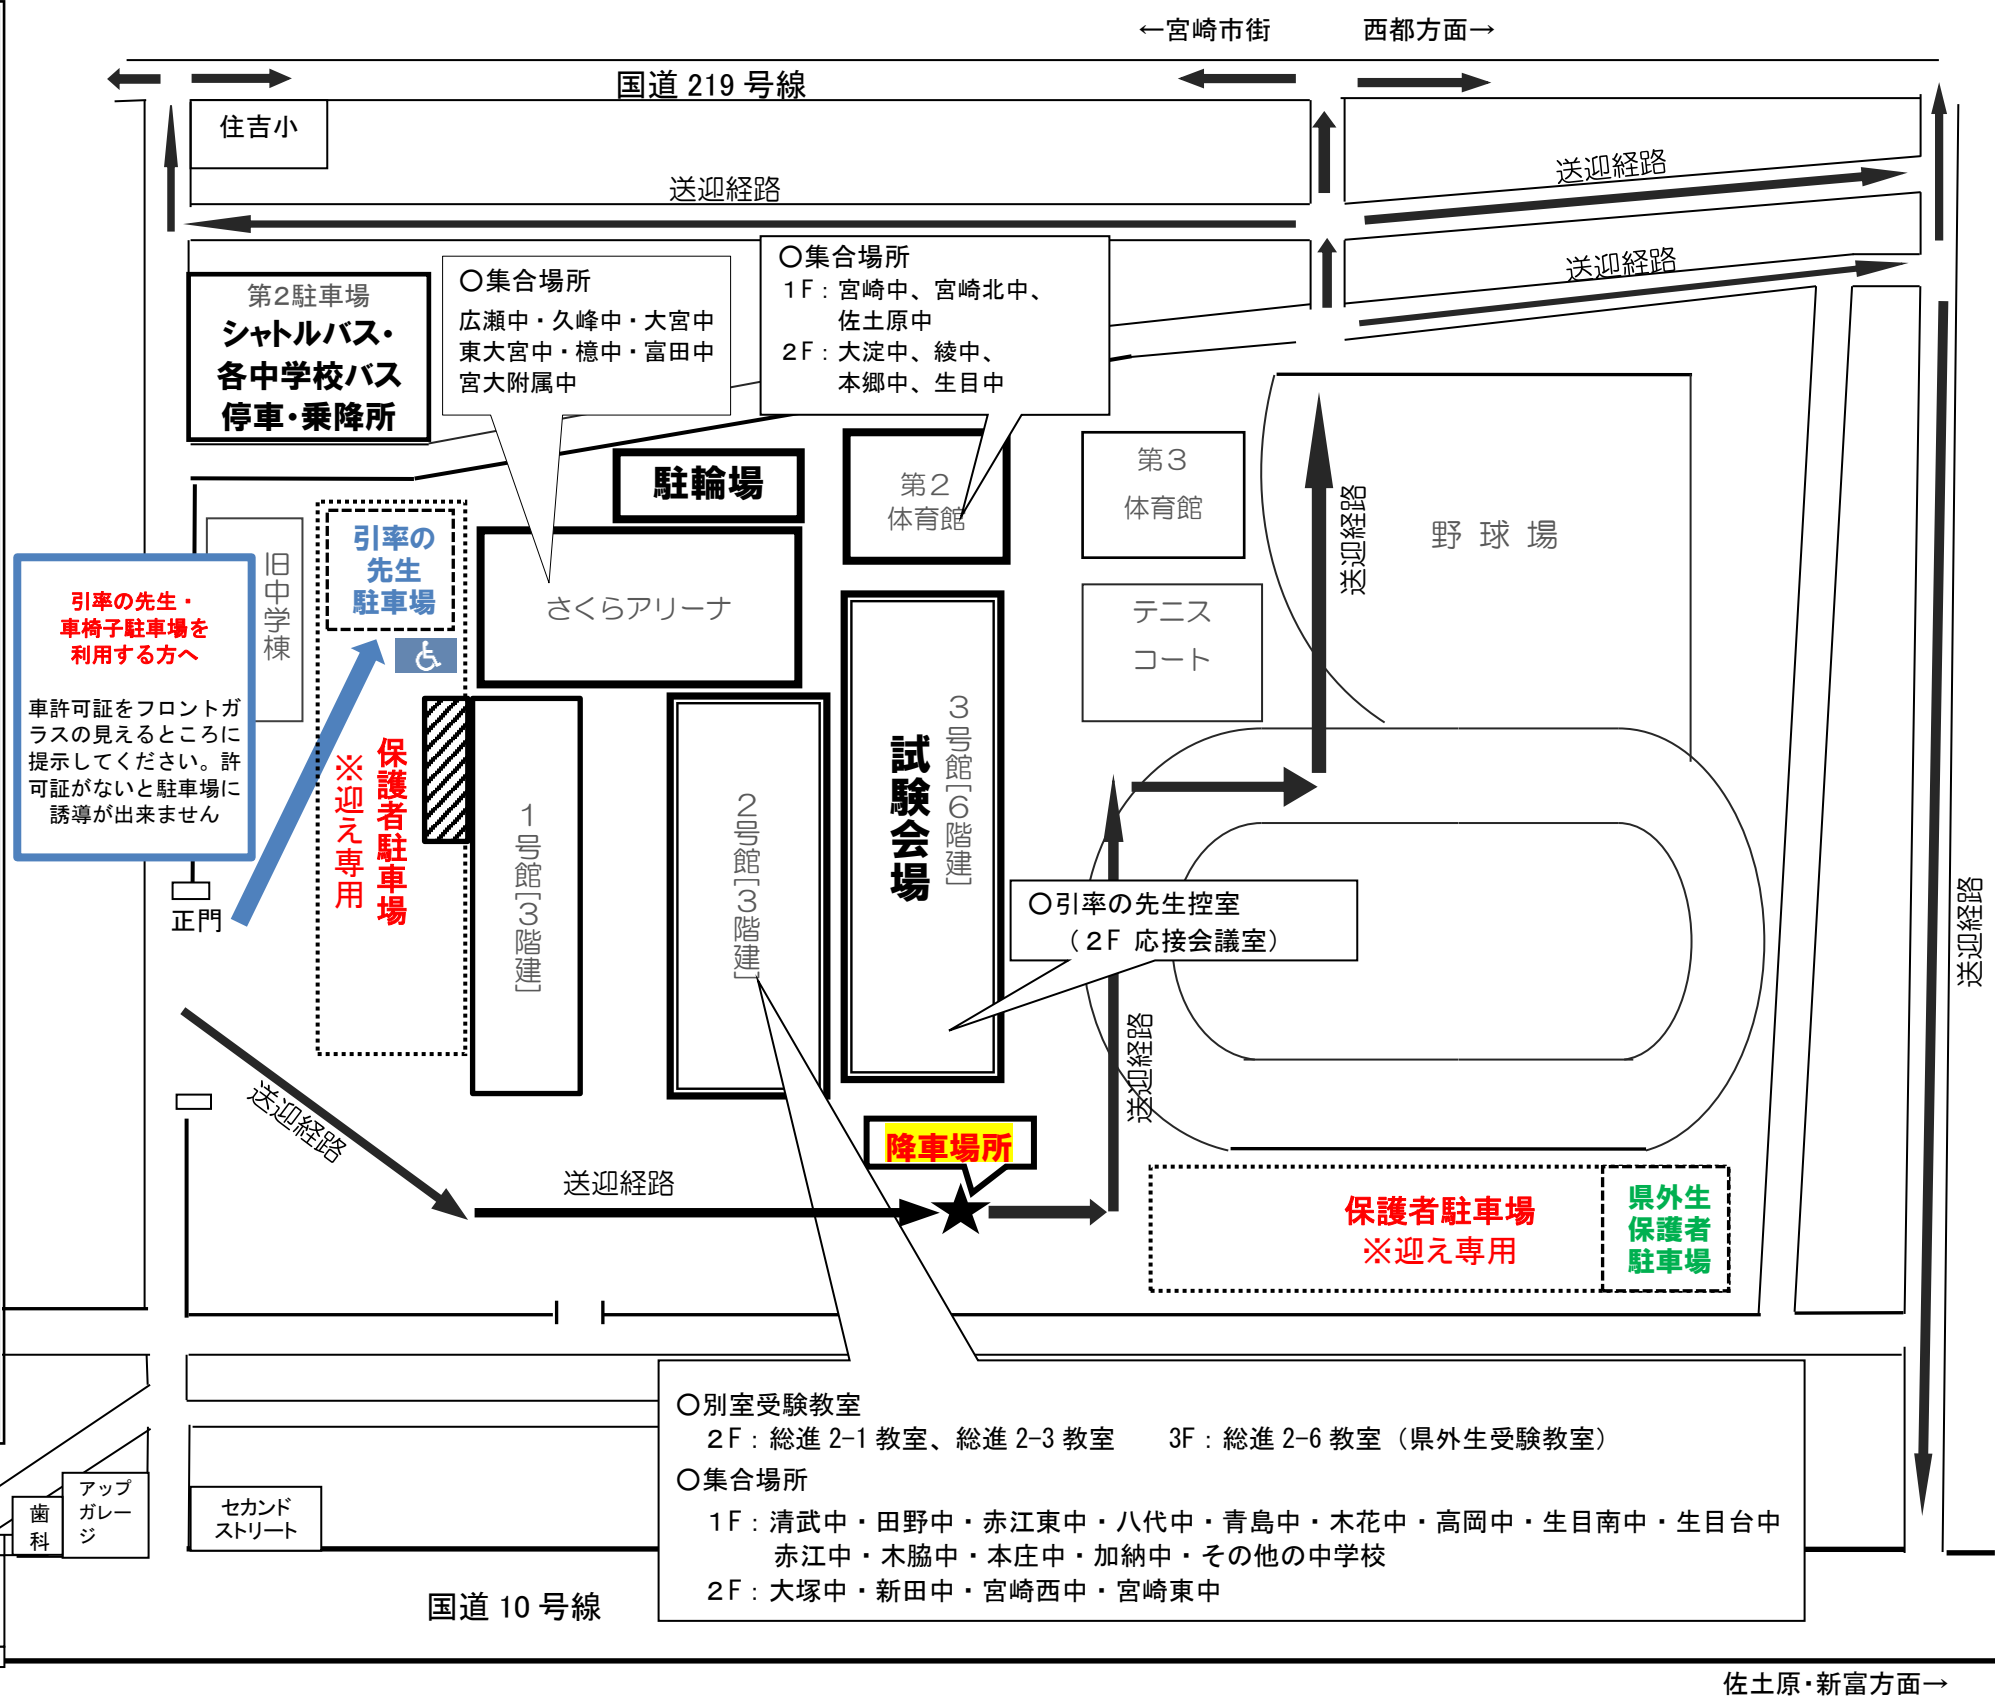

令和5年度宮崎日本大学高等学校入学試験 送迎経路・集合場所案内

※当日は大変な混雑が予想されます。誘導に従い、すみやかな降車・乗車にご協力よろしくお願いいたします。

① 前日の下見について

- ★24日 15:00～18:00 まで下見ができます。教室に入ることにはできません。
- ★自転車で下見に来られる方は、1号館前の駐車場に停めてください。(右図  部分)

② 試験当日の駅からのシャトルバス運行について

- ★当日は日向住吉駅～日大高校間でシャトルバスを運行します。
- 【行き】午前 7:30～随時 【帰り】試験終了後～随時

③ 送迎上の注意事項

- ★試験当日の朝は、矢印の順路で進み、校内の降車場で受験生を降ろしてください。校外(近隣のお店等)で降車されないようお願い致します。

- ★保護者駐車場は「**迎え専用**」です。朝は利用できません。(県外生の保護者のみ可) 駐車台数には限りがあります。

④ 試験当日の集合場所

- ★学校ごとに集合する場合は、下記の場所をご利用ください。校舎前は送迎の車等で混雑が予想され、危険です。集合場所としては使用できません。
- ※集合場所には 7:30 から入室できます。

さくらアリーナ 広瀬中、久峰中、大宮中
東大宮中、櫛中、富田中、宮大附属中

第2体育館 1F: 宮崎中、宮崎北中、佐土原中
2F: 大淀中、綾中、本郷中、生目中

2号館 2F
○LL 教室: 大塚中 ○茶道室: 新田中
○図書室: 宮崎西中 ○図書室内講義室: 宮崎東中

2号館 1F
○被服室: 清武中、田野中、赤江東中、八代中、青島中、木花中
○総合実習室: 高岡中、生目南中、生目台中、赤江中
○さくら Cafe: 木脇中、本庄中、加納中、その他の中学校
保護者の控室(県外のみ)

引率の先生・車椅子駐車場を利用する方へ
車許可証をフロントガラスの見えるところに提示してください。許可証がないと駐車場に誘導ができません

保護者駐車場 ※迎え専用

○別室受験教室
2F: 総進 2-1 教室、総進 2-3 教室 3F: 総進 2-6 教室 (県外生受験教室)