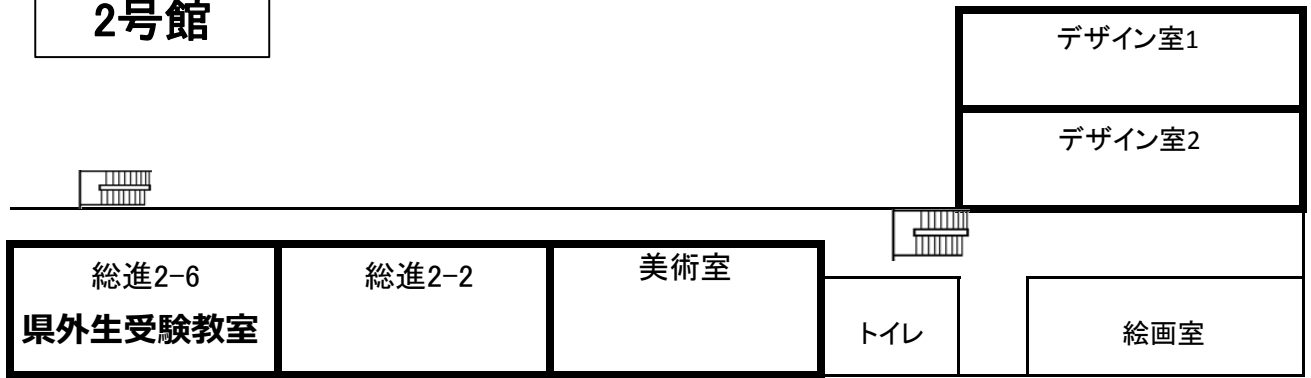

2号館 1F
○被服室: 清武中、田野中、赤江東中、八代中、青島中、木花中
○総合実習室: 高岡中、生目南中、生目台中、赤江中
○さくら Cafe: 木脇中、本庄中、加納中、その他の中学校
保護者の控室(県外のみ)

引率の先生・車椅子駐車場を利用する方へ
車許可証をフロントガラスの見えるところに提示してください。許可証がないと駐車場に誘導ができません

保護者駐車場 ※迎え専用

○別室受験教室
2F: 総進 2-1 教室、総進 2-3 教室 3F: 総進 2-6 教室 (県外生受験教室)

○集合場所
1F: 清武中・田野中・赤江東中・八代中・青島中・木花中・高岡中・生目南中・生目台中
赤江中・木脇中・本庄中・加納中・その他の中学校
2F: 大塚中・新田中・宮崎西中・宮崎東中

←宮崎市街方面

佐土原・新富方面→

【令和5年度宮崎日本大学高等学校入学試験 本校会場 集合場所】

2号館

3F

2F

1F

さくらアリーナ

広瀬中・久峰中・大宮中
東大宮中・檉中・富田中・宮大附属中

第2体育館

1F：宮崎中・宮崎北中・佐土原中
2F：大淀中・綾中・本郷中・生目中

注意事項

- 集合場所には7:30から入室することができます。
- 教室内には掛け時計が設置してあります。
- エレベーターは原則使用できませんが、障がいがあったりケガをしている受験生は使用して下さい。
- 引率の先生の控室は高校棟2階の応接会議室です。
- 保護者の控室は、県外の保護者のみ利用できます。(さくらcafeです。)