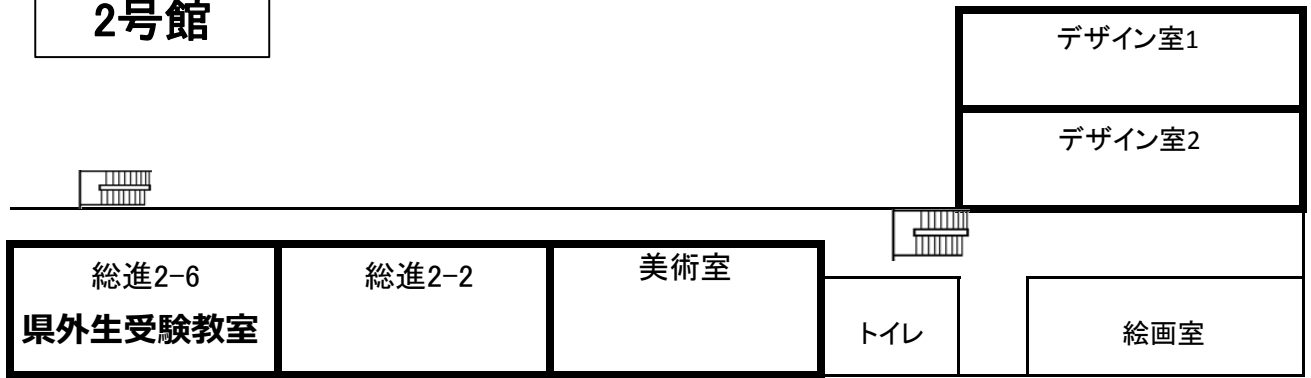

2号館 1F
○被服室: 清武中、田野中、赤江東中、八代中、青島中、木花中
○総合実習室: 高岡中、生目南中、生目台中、赤江中
○さくら Cafe: 木脇中、本庄中、加納中、その他の中学校
保護者の控室(県外のみ)

引率の先生・車椅子駐車場を利用する方へ
車許可証をフロントガラスの見えるところに提示してください。許可証がないと駐車場に誘導ができません

保護者駐車場 ※迎え専用

○引率の先生控室 (2F 応接会議室)

○別室受験教室
2F: 総進 2-1 教室、総進 2-3 教室 3F: 総進 2-6 教室 (県外生受験教室)

○集合場所
1F: 清武中・田野中・赤江東中・八代中・青島中・木花中・高岡中・生目南中・生目台中
赤江中・木脇中・本庄中・加納中・その他の中学校
2F: 大塚中・新田中・宮崎西中・宮崎東中

←宮崎市街方面

佐土原・新富方面→

【令和5年度宮崎日本大学高等学校入学試験 本校会場 集合場所】

2号館

3F

2F

1F

さくらアリーナ

広瀬中・久峰中・大宮中
東大宮中・檉中・富田中・宮大附属中

第2体育館

1F : 宮崎中・宮崎北中・佐土原中
2F : 大淀中・綾中・本郷中・生目中

注意事項

- 集合場所には7:30から入室することができます。
- 教室内には掛け時計が設置してあります。
- エレベーターは原則使用できませんが、障がいがあったりケガをしている受験生は使用して下さい。
- 引率の先生の控室は高校棟2階の応接会議室です。
- 保護者の控室は、県外の保護者のみ利用できます。(さくらcafeです。)