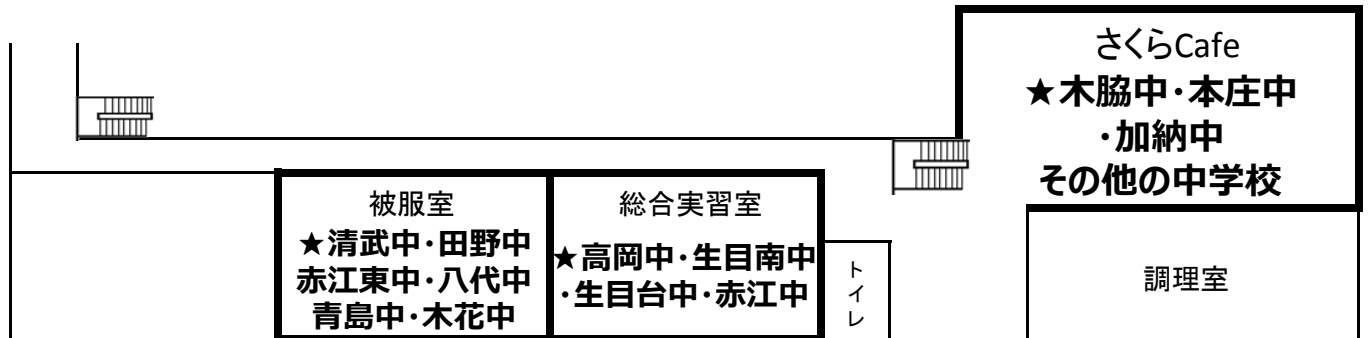

2号館 1F
○被服室: 清武中、田野中、赤江東中、八代中、青島中、木花中
○総合実習室: 高岡中、生目南中、生目台中、赤江中
○さくら Cafe: 木脇中、本庄中、加納中、その他の中学校
保護者の控室(県外のみ)

引率の先生・車椅子駐車場を利用する方へ
車許可証をフロントガラスの見えるところに提示してください。許可証がないと駐車場に誘導ができません

保護者駐車場 ※迎え専用

○引率の先生控室 (2F 応接会議室)

○別室受験教室
2F: 総進 2-1 教室、総進 2-3 教室 3F: 総進 2-6 教室 (県外生受験教室)

○集合場所
1F: 清武中・田野中・赤江東中・八代中・青島中・木花中・高岡中・生目南中・生目台中
赤江中・木脇中・本庄中・加納中・その他の中学校
2F: 大塚中・新田中・宮崎西中・宮崎東中

←宮崎市街方面

佐土原・新富方面→

【令和5年度宮崎日本大学高等学校入学試験 本校会場 集合場所】

2号館

3F

2F

1F

さくらアリーナ

広瀬中・久峰中・大宮中
東大宮中・檉中・富田中・宮大附属中

第2体育館

1F : 宮崎中・宮崎北中・佐土原中
2F : 大淀中・綾中・本郷中・生目中

注意事項

- 集合場所には7:30から入室することができます。
- 教室内には掛け時計が設置してあります。
- エレベーターは原則使用できませんが、障がいがあったりケガをしている受験生は使用して下さい。
- 引率の先生の控室は高校棟2階の応接会議室です。
- 保護者の控室は、県外の保護者のみ利用できます。(さくらcafeです。)