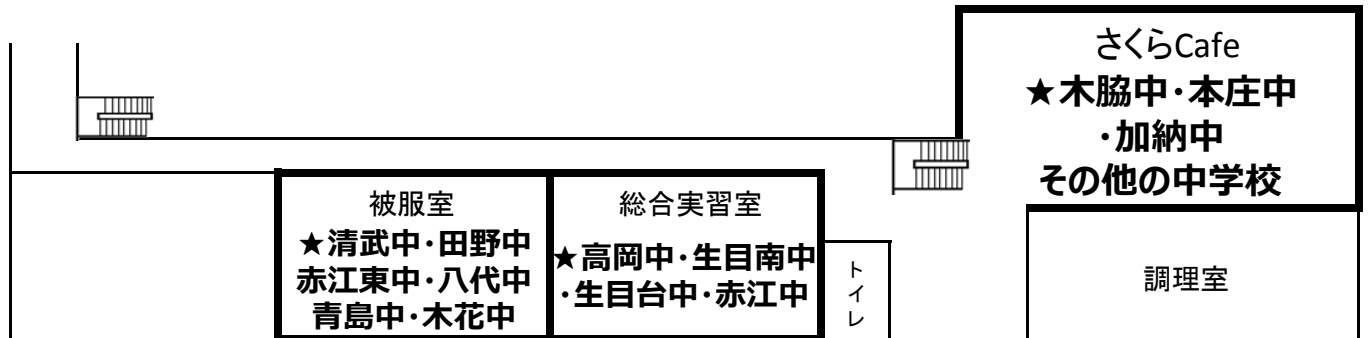

2号館 1F
○被服室: 清武中、田野中、赤江東中、八代中、青島中、木花中
○総合実習室: 高岡中、生目南中、生目台中、赤江中
○さくら Cafe: 木脇中、本庄中、加納中、その他の中学校
保護者の控室(県外のみ)

引率の先生・車椅子駐車場を利用する方へ
車許可証をフロントガラスの見えるところに提示してください。許可証がないと駐車場に誘導ができません

保護者駐車場 ※迎え専用

○別室受験教室
2F: 総進 2-1 教室、総進 2-3 教室 3F: 総進 2-6 教室 (県外生受験教室)

○集合場所
1F: 清武中・田野中・赤江東中・八代中・青島中・木花中・高岡中・生目南中・生目台中
赤江中・木脇中・本庄中・加納中・その他の中学校
2F: 大塚中・新田中・宮崎西中・宮崎東中

←宮崎市街方面

佐土原・新富方面→

【令和5年度宮崎日本大学高等学校入学試験 本校会場 集合場所】

2号館

3F

2F

1F

さくらアリーナ

広瀬中・久峰中・大宮中
東大宮中・檉中・富田中・宮大附属中

第2体育館

1F：宮崎中・宮崎北中・佐土原中
2F：大淀中・綾中・本郷中・生目中

注意事項

- 集合場所には7:30から入室することができます。
- 教室内には掛け時計が設置してあります。
- エレベーターは原則使用できませんが、障がいがあったりケガをしている受験生は使用して下さい。
- 引率の先生の控室は高校棟2階の応接会議室です。
- 保護者の控室は、県外の保護者のみ利用できます。(さくらcafeです。)