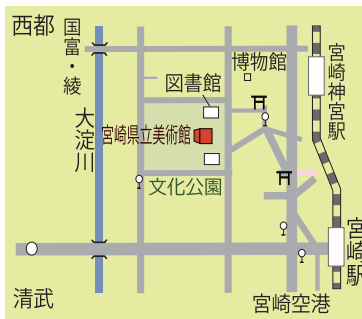

いそどり～41のかけら～

平成28年度 宮崎日本大学高等学校芸術学科
卒業制作展

2016 **10.26** **水** ▶ **10.30** **日** **会場** 宮崎県立美術館
(県民ギャラリー1・II)

10:00 ▶ 18:00 (入場は17:30まで) (最終日は16:00まで)

入場無料

同時開催

芸術学科OB・OGによる作品展示
宮崎県中学生デザインコンクール
上位29点展示

日時 10月26日(水)～10月30日(日)

場所 宮崎県立美術館2F 県民ギャラリー

Web sossei2016.wixsite.com/41nokakera

twitter @nichidai_sossei

お問い合わせ

〒880-0121 宮崎県宮崎市島之内6822-2 TEL 0985-39-1121 FAX 0985-89-2233
宮崎日大HP <http://www.m-nichidai.com/> (ORコードから→)