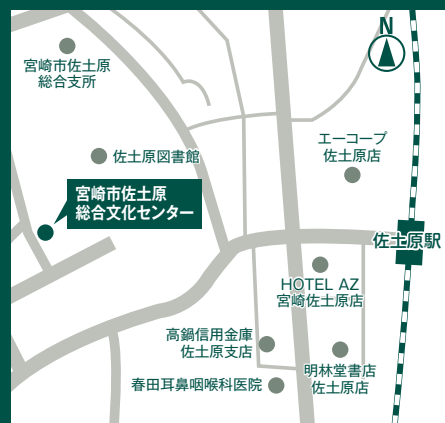

[夜の部] 開場17:30/開演18:00 (閉演予定20:00)

前売券:500円(各回)

※当日券(各回500円)もご用意しております。ただし、満席の場合は入場できないこともあります。ご了承ください。

[演奏曲目]

- ・ G.ホルスト 吹奏楽のための「第1組曲 変ホ長調」作品28a
- ・ 2017コンクール課題曲より
- ・ 天野 正道「ラ・フォルム・ドゥ・シャク・アムール・シオンジュ・コム・カレイドスコープ」
- ・ 高度な技術への指標
- ・ UTA-HIME 歌姫 ～美空 ひばりメドレー～ (※昼の部のみ)
- ・ 「もののけ姫」セレクション (※夜の部のみ) その他

指揮:末吉 正生

主催:宮崎日本大学中学校・高等学校吹奏楽部

問い合わせ:0985-39-1121(宮崎日本大学中学校・高等学校)

日豊本線 時刻表

宮崎駅発～佐土原駅 (開演前)		
昼	○11:50	●12:29
夜	●16:39	○16:43
佐土原駅発～宮崎駅 (閉演後)		
昼	●15:47	○16:06
夜	○20:17	○20:42

○普通電車 ●特急電車
※平成29年1月末現在